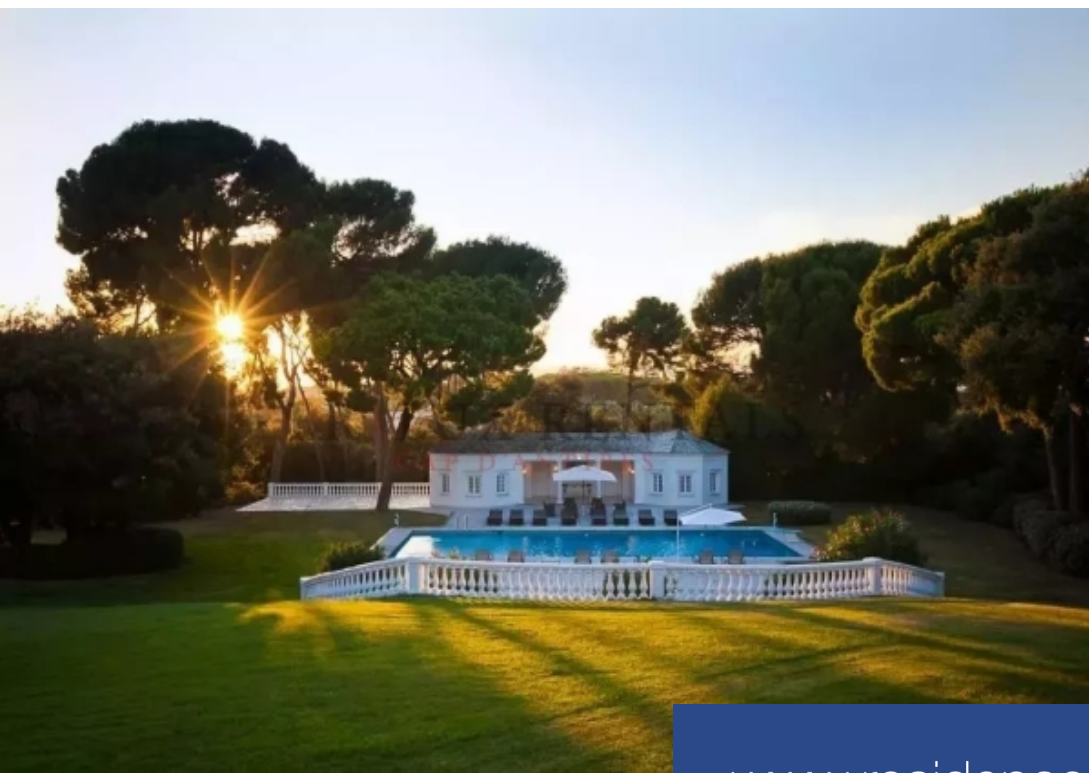

www.residences-immobilier.com