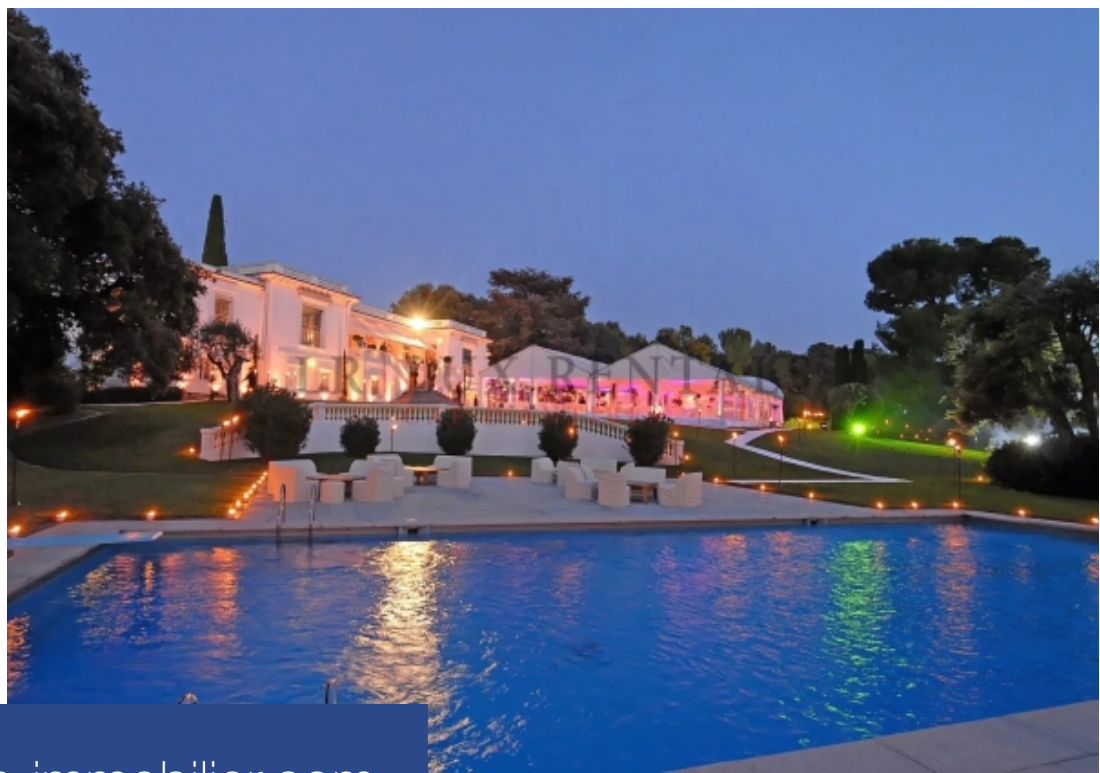

www.residences-immobilier.com