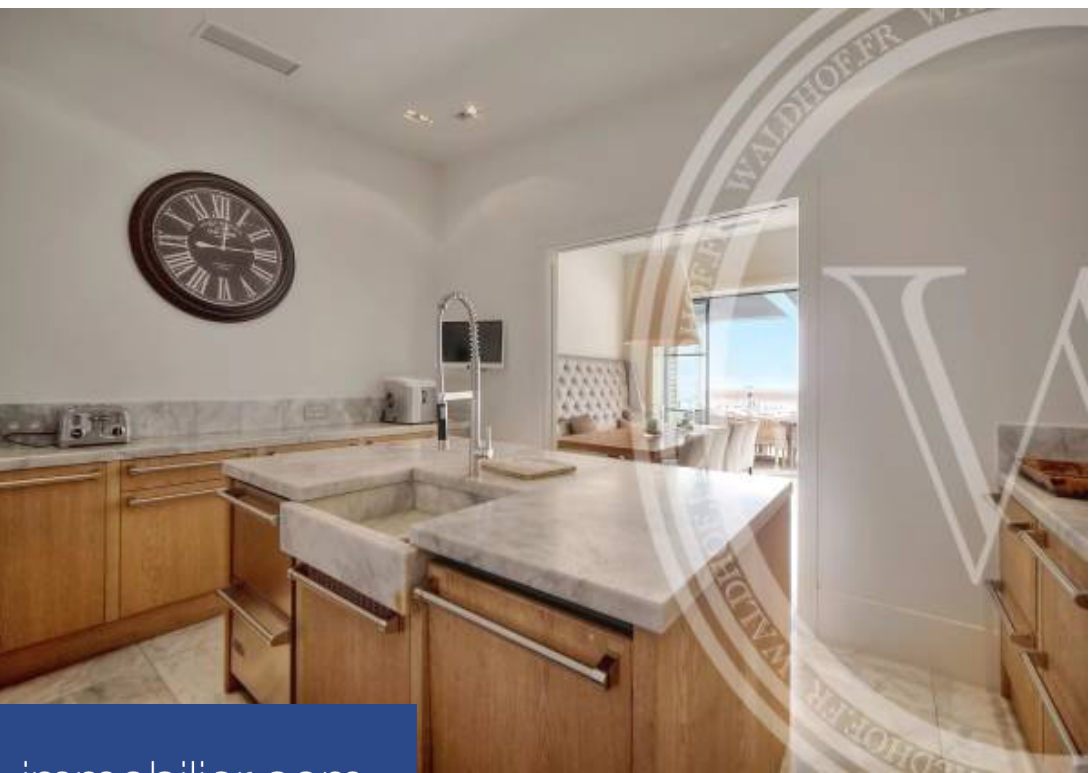

www.residences-immobilier.com