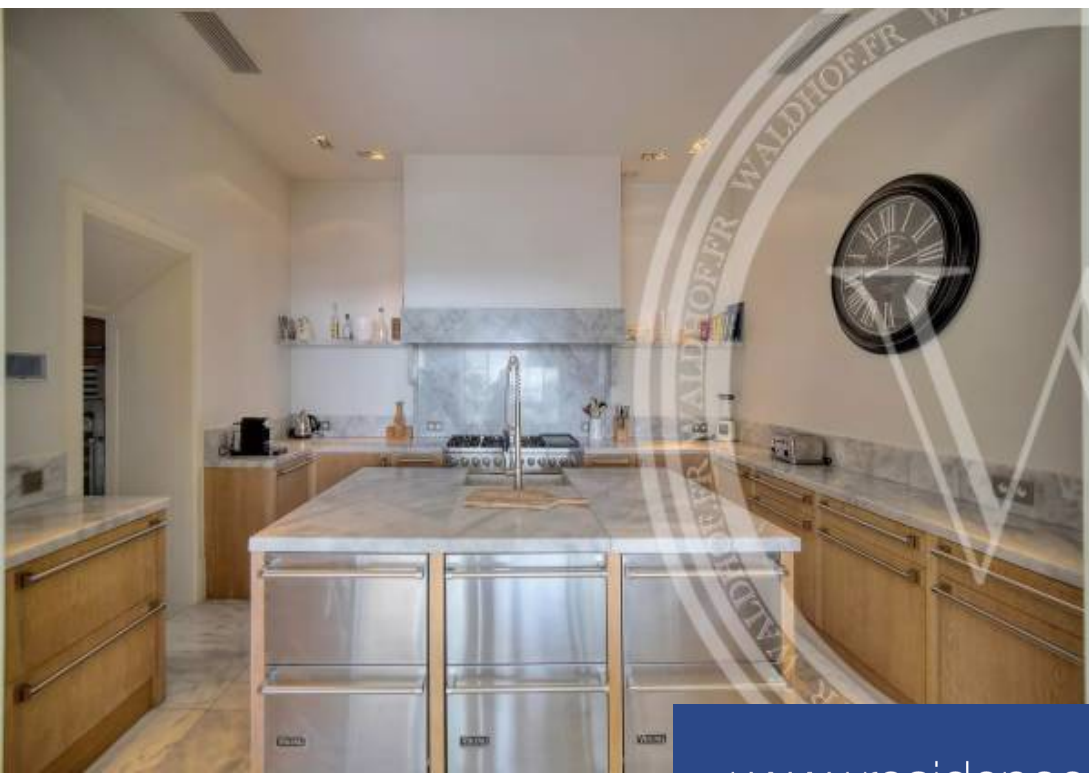

www.residences-immobilier.com