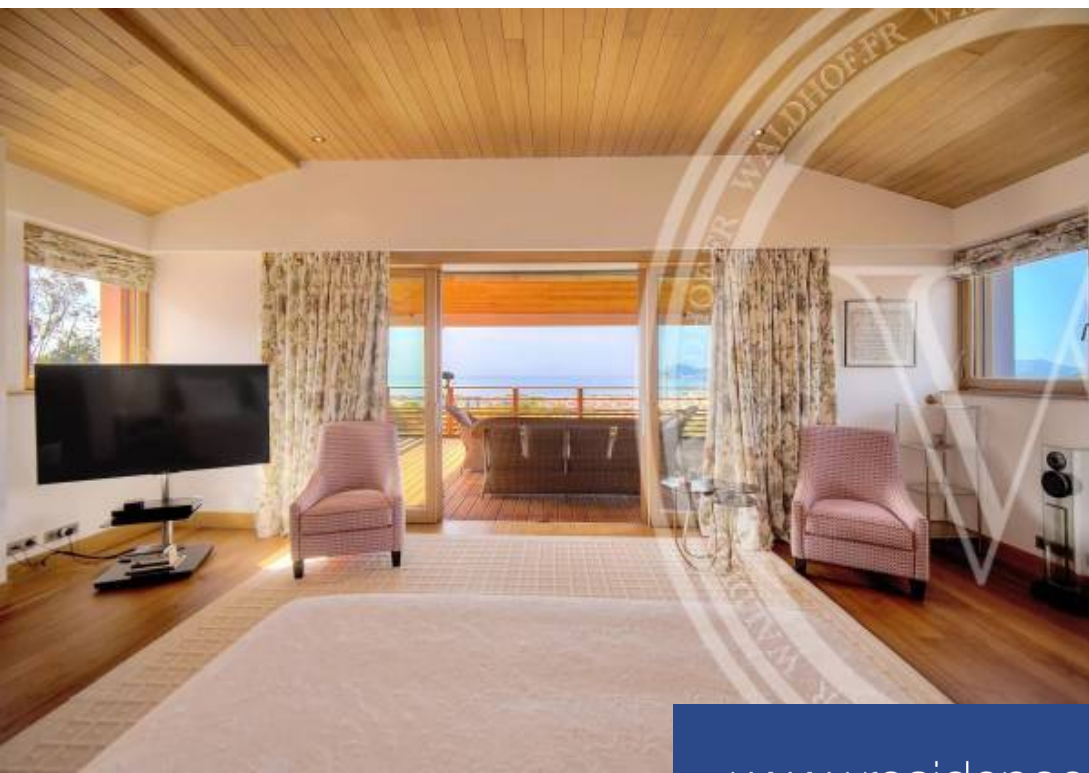

www.residences-immobilier.com