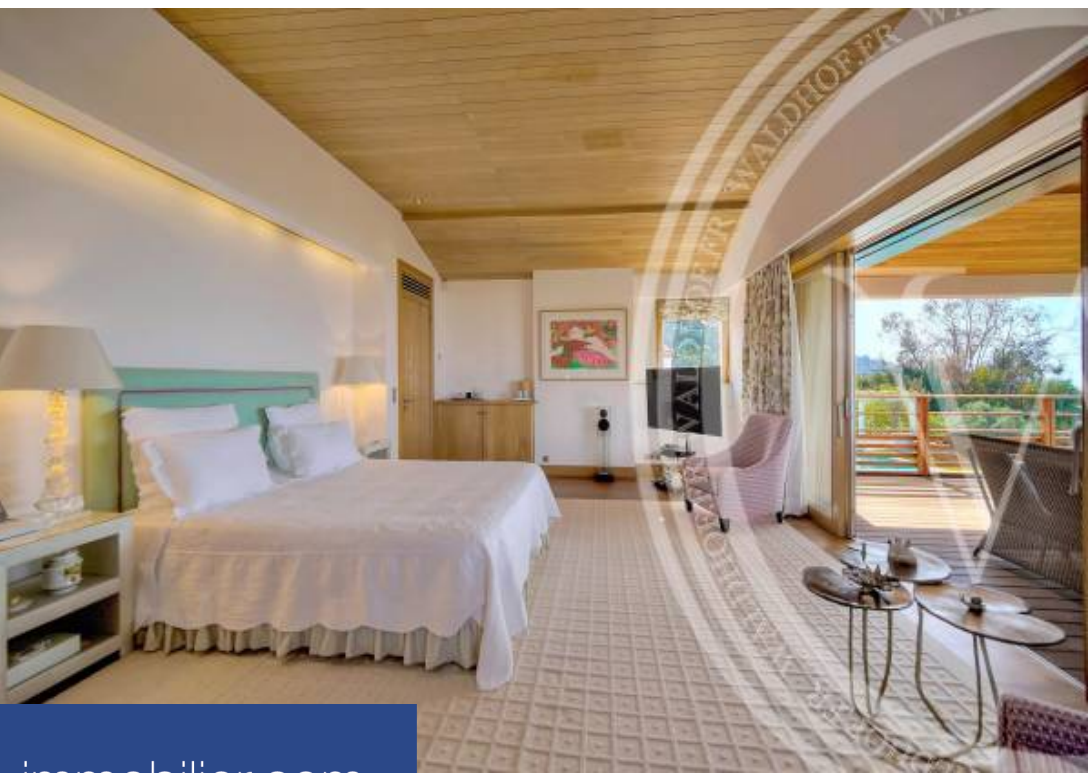

www.residences-immobilier.com