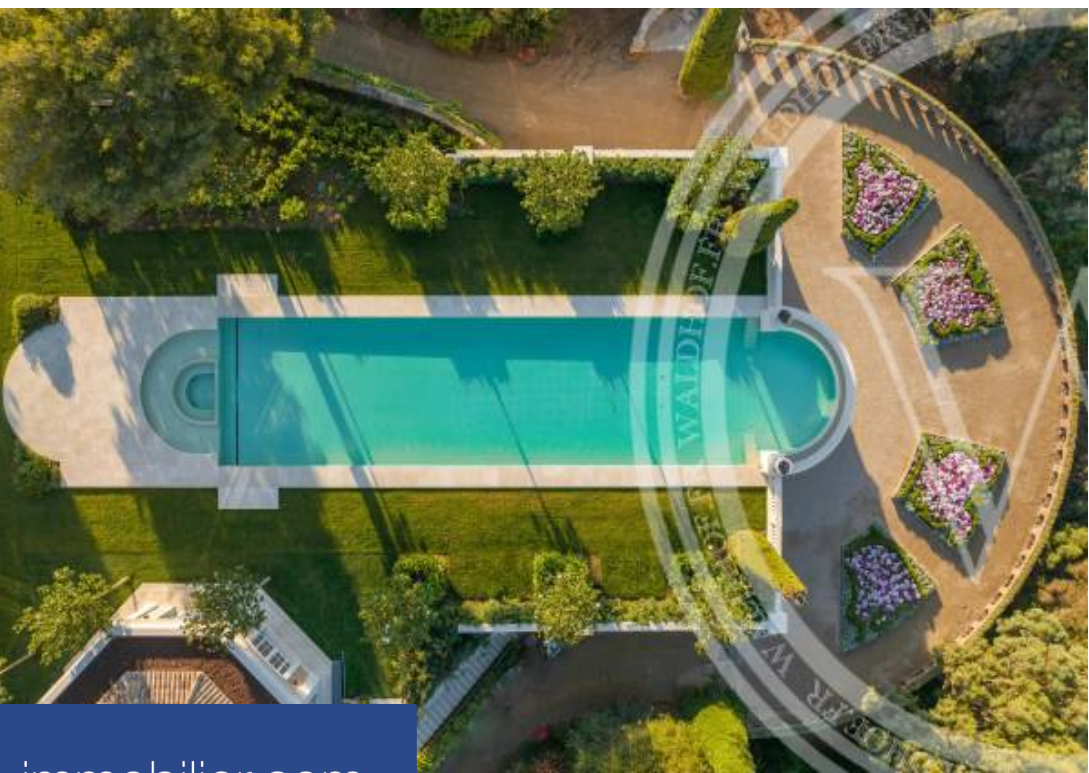

www.residences-immobilier.com