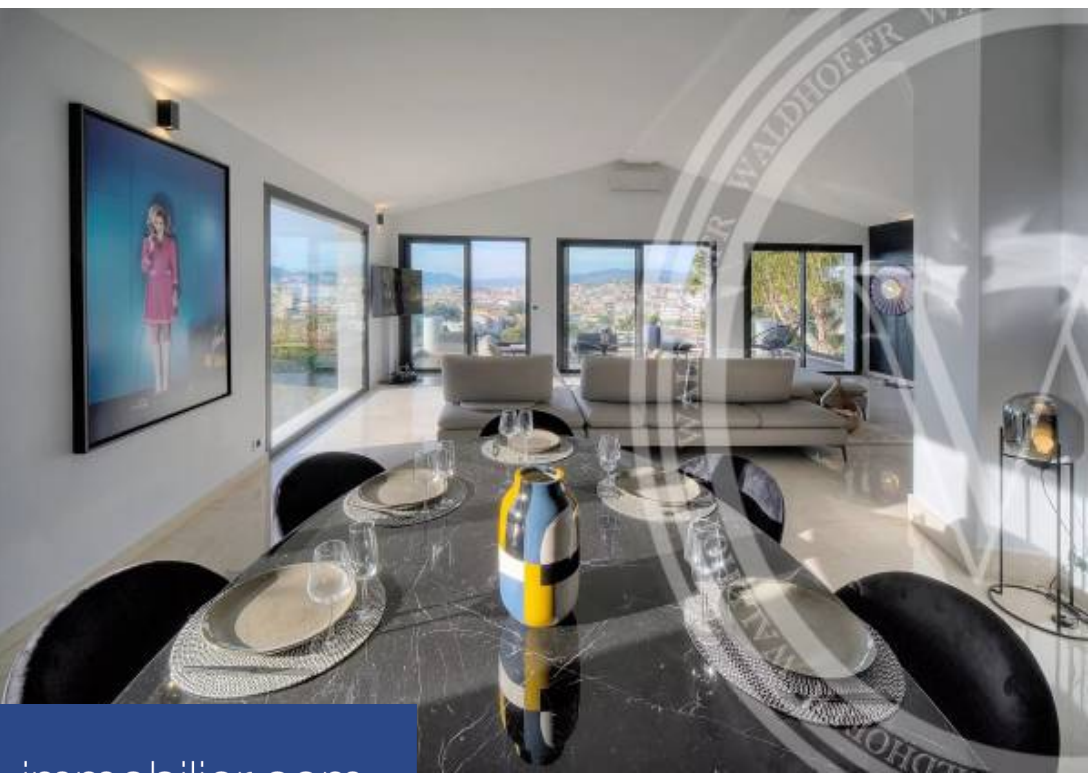

www.residences-immobilier.com