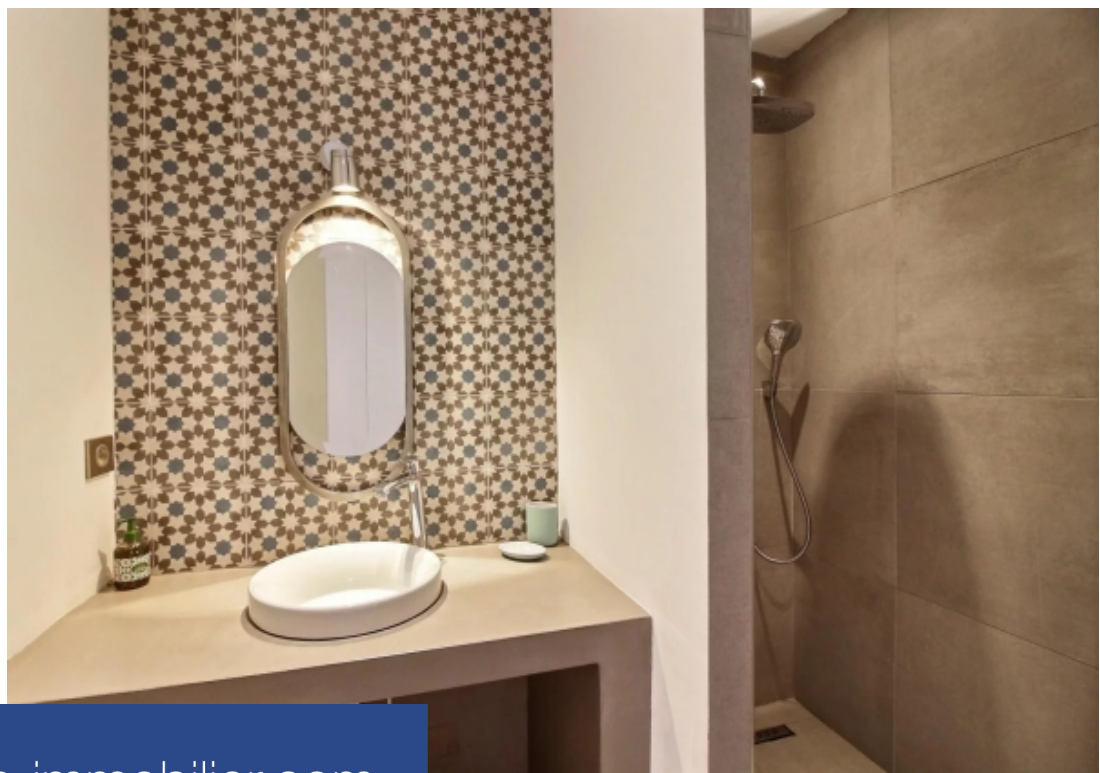

www.residences-immobilier.com