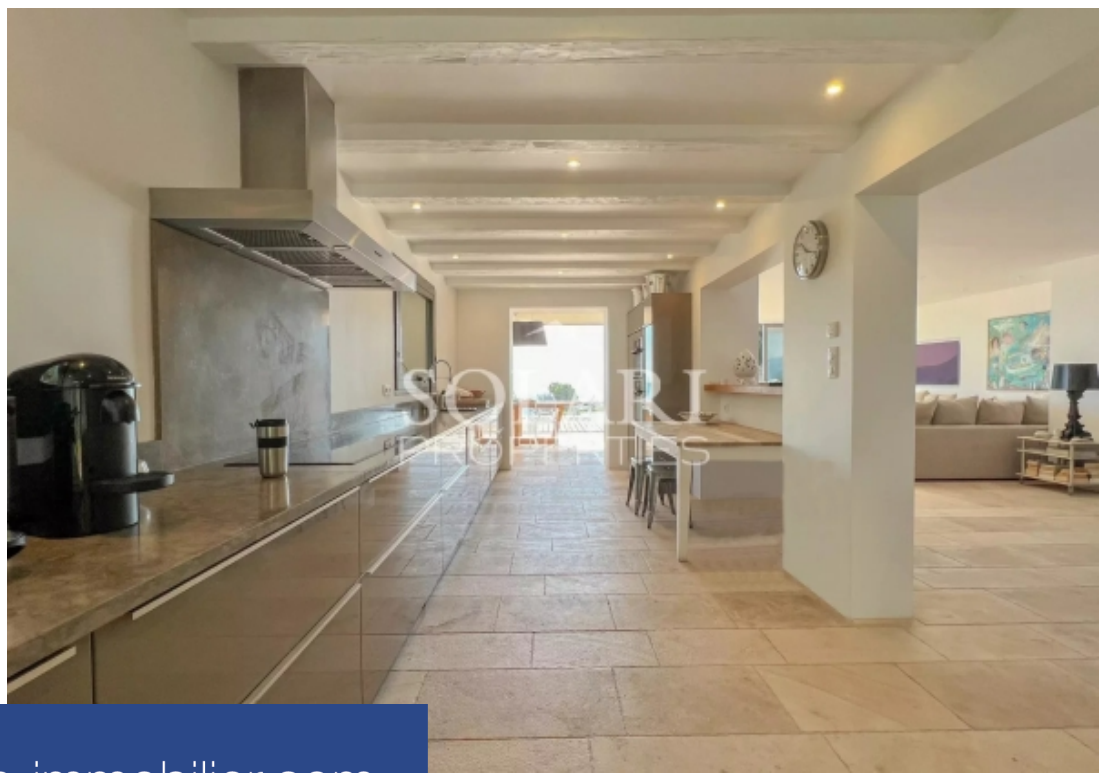

www.residences-immobilier.com