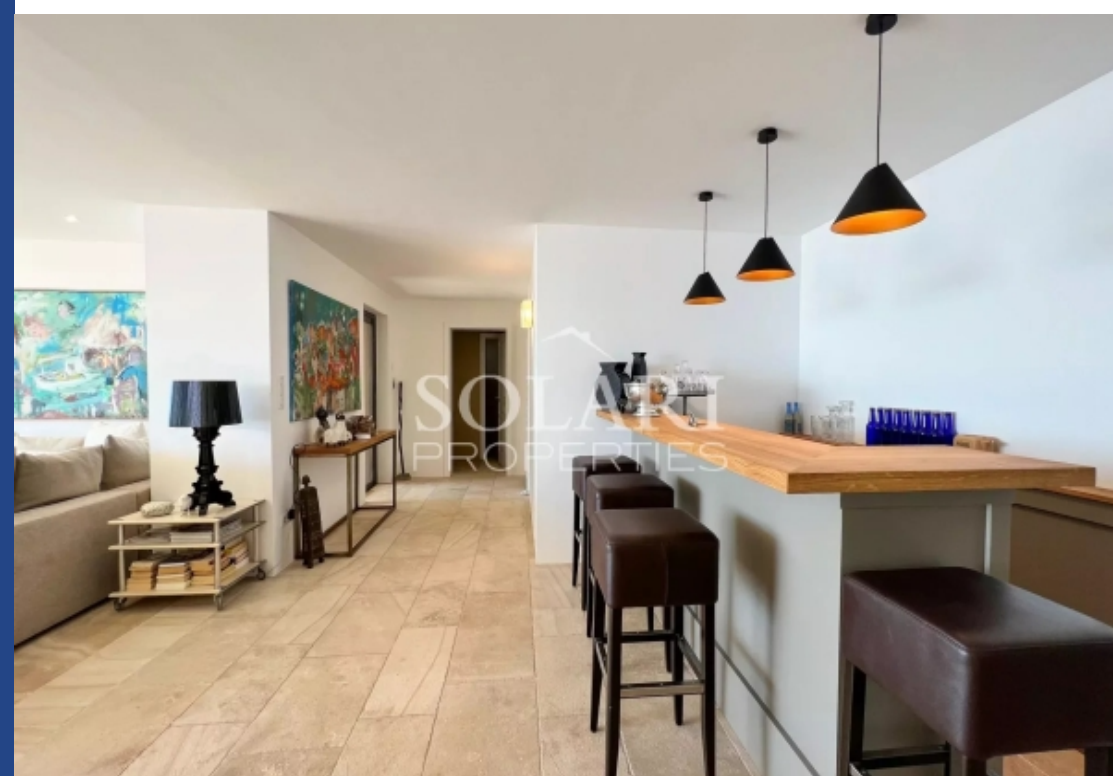

résidences immobilier

Location Saisonnière : Superbe villa entièrement rénovée dans un style moderne, située dans un domaine privé très résidentiel à Théoule-sur-Mer, offrant une vue panoramique sur la Baie de Cannes et sans vis à vis. Les plages, restaurants, ainsi que les villages de Théoule et La Napoule sont facilement accessibles à pieds depuis la villa. La villa se compose d'un triple séjour avec espace TV et canapé face à la mer, coin salle à manger ainsi qu'un bar, le tout ouvrant sur la terrasse avec piscine à débordement. La cuisine moderne et équipée est attenante au séjour et mène également à la ...

Holiday Rental : Superb modern villa offering high standards fittings and located in a private domain in Théoule sur Mer, with total privacy and enjoying panoramic sea views. Beaches, restaurants, Théoule and La Napoule villages are easily reachable by foot. The villa is composed of a triple living room with TV area and sofa facing the sea, dining area and a bar, all opening onto the terrace with infinity pool. The modern and equipped kitchen is opened onto the living room and leads to the terrace. An en-suite bedroom with its shower room is located on same level. Upstairs, 2 beautiful en-suite ...

SOLARI PROPERTIES

RÉSIDENCE DE LA PLAGE - 06590 THÉOULE-SUR-MER

[Contacter l'agence](#)

[Voir tous les biens de cette agence](#)