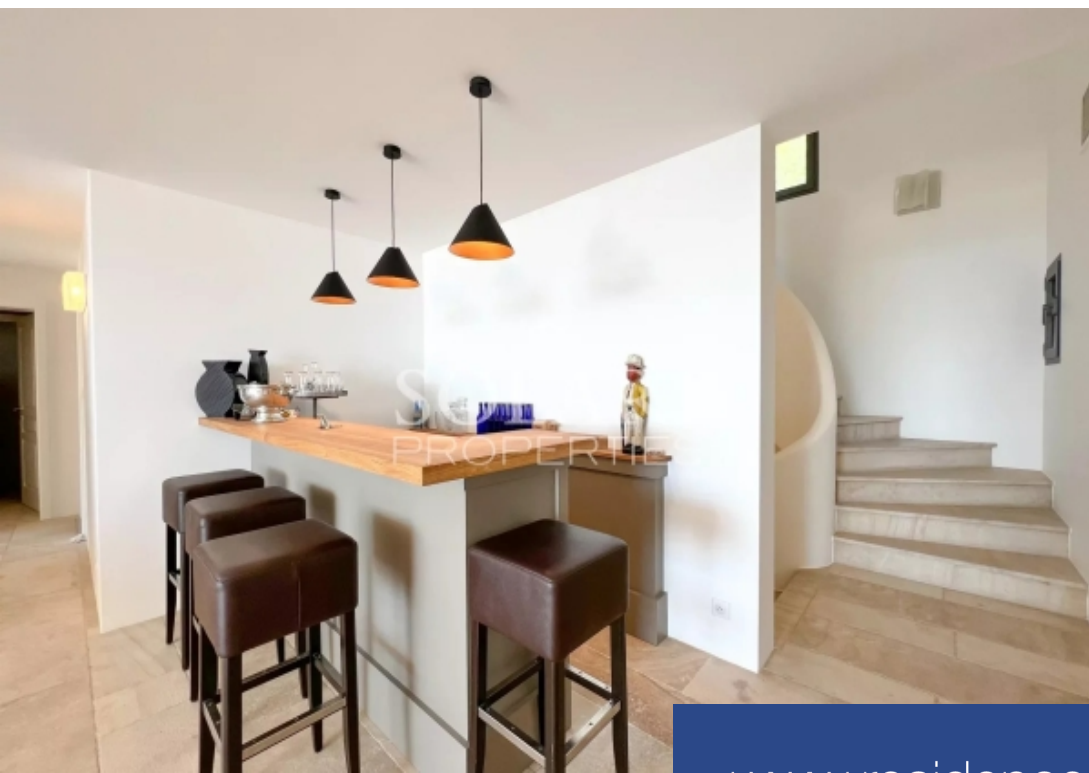

www.residences-immobilier.com