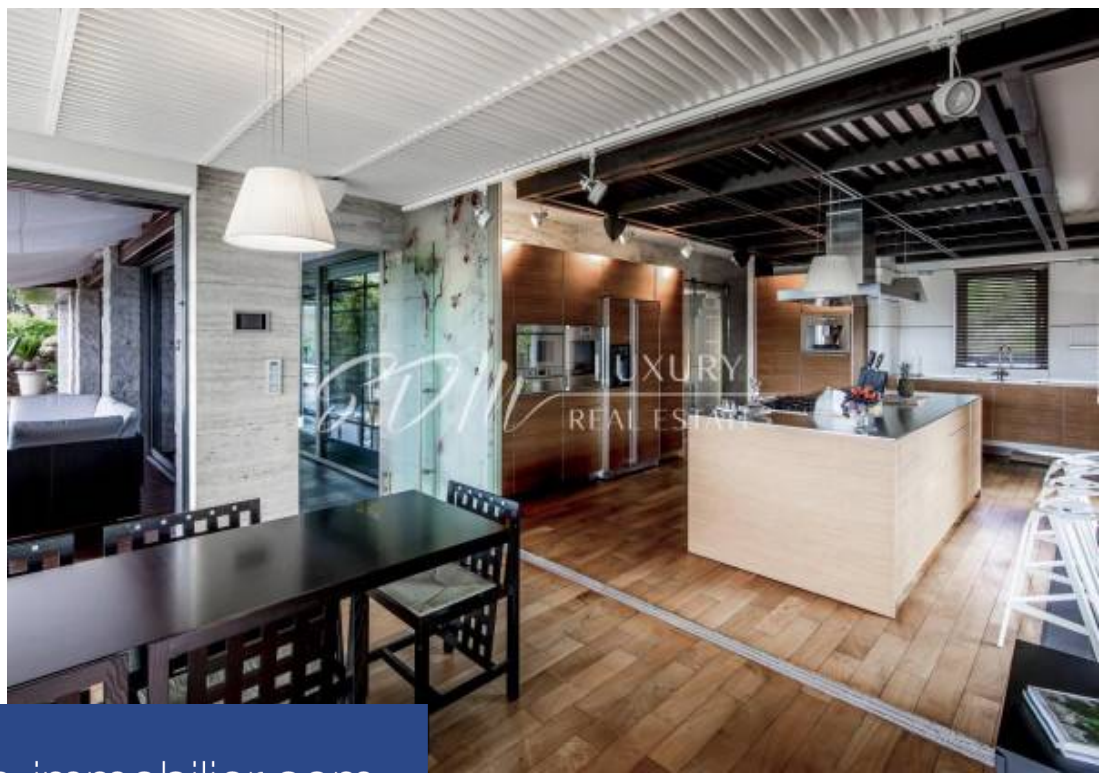

www.residences-immobilier.com