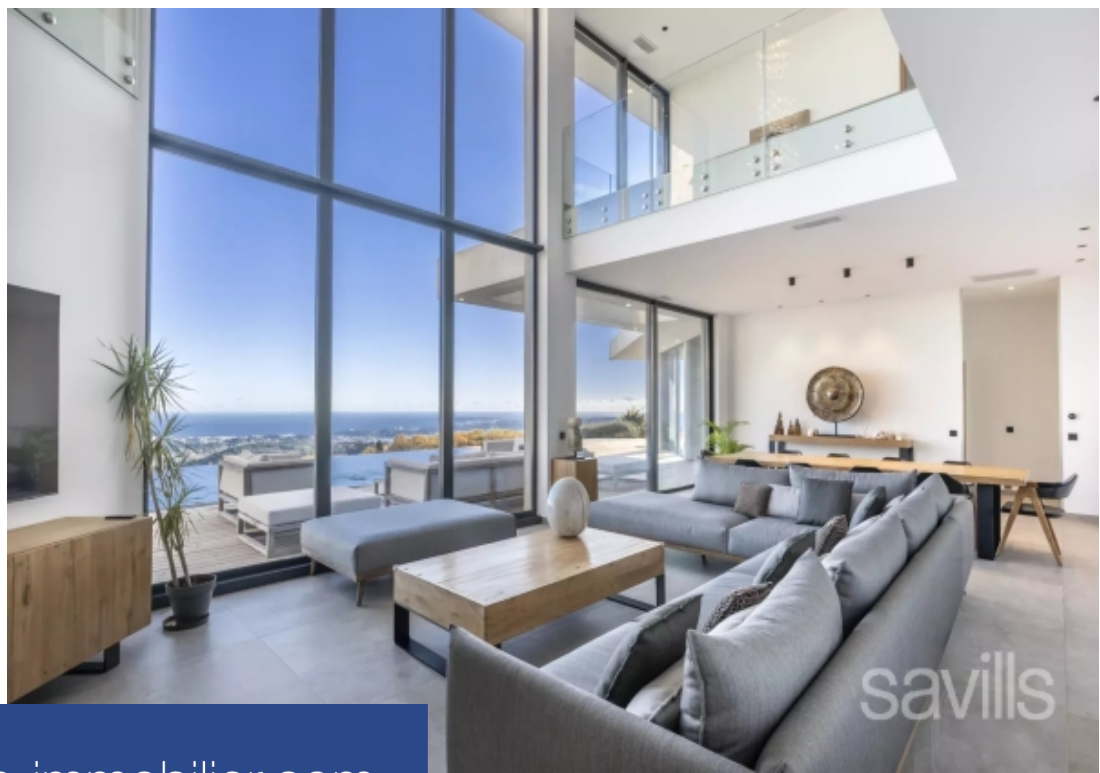

www.residences-immobilier.com