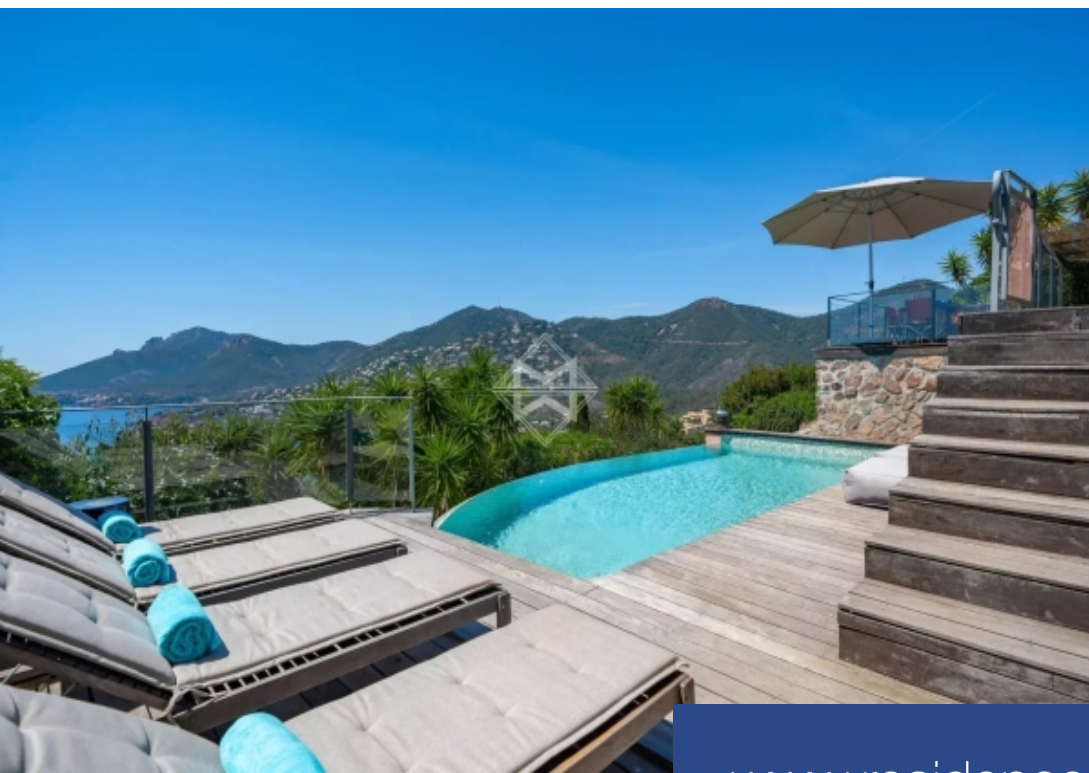

www.residences-immobilier.com