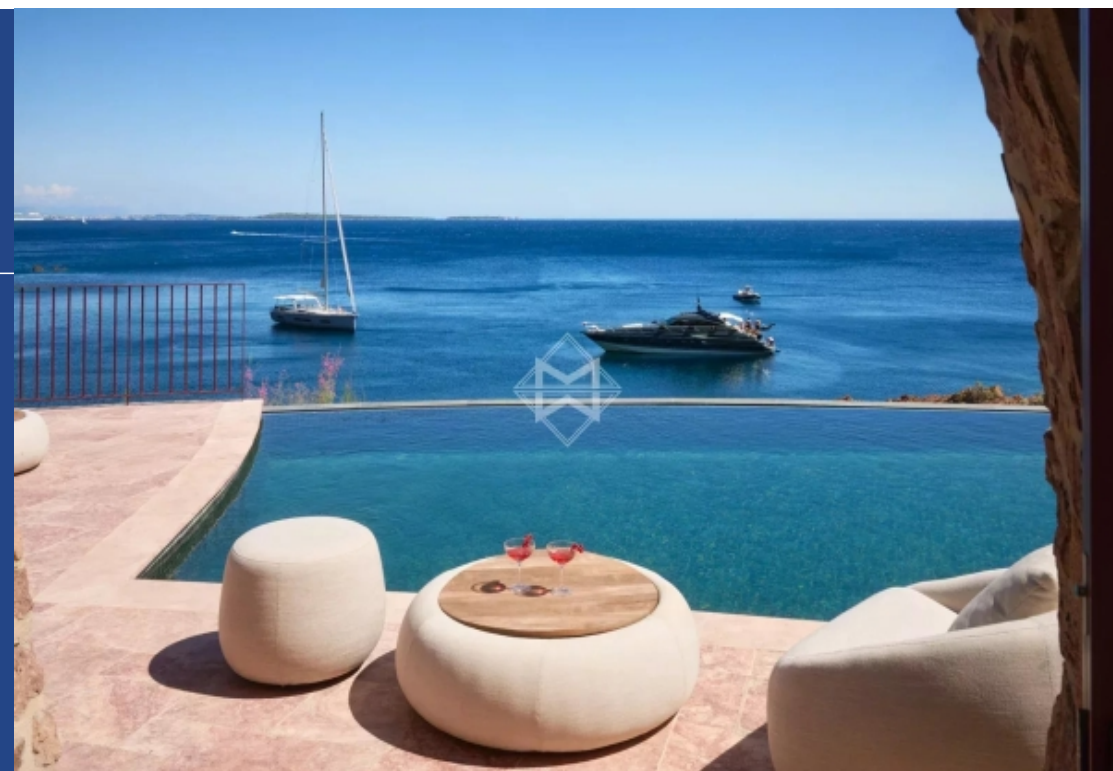

résidences immobilier

Superbe propriété pied dans l'eau bénéficiant d'un emplacement exceptionnel, avec accès direct et privatif à une crique aux eaux translucides. La villa aux prestations haut de gamme se situe dans un domaine fermé, avec une position dominante offrant une spectaculaire sur la mer et les roches rouges de l'Estérel. Elle développe une superficie habitable de 400 m², assurant à ses hôtes des espaces de vie généreux, avec notamment 5 suites garantissant 10 couchages. La demeure invite à la rêverie et à la détente, autour de la piscine, sur la plage confidentielle, mais également grâce aux ...

Magnificent waterfront property enjoying an exceptional location, with direct and private access to a secluded cove with crystal-clear waters. The villa features high-end amenities and is set within a gated estate, in an elevated position offering spectacular views over the sea and the red rocks of the Estérel. With approximately 400 sqm of living space, it provides generous living areas for its guests, including five suites accommodating up to 10 people. The residence invites relaxation and daydreaming, by the swimming pool, on the secluded beach, as well as through its premium indoor ...

MAGREY & SONS SAINT-TROPEZ

56 Boulevard Louis Blanc - 83990 ST-TROPEZ

[Contacter l'agence](#)

[Voir tous les biens de cette agence](#)