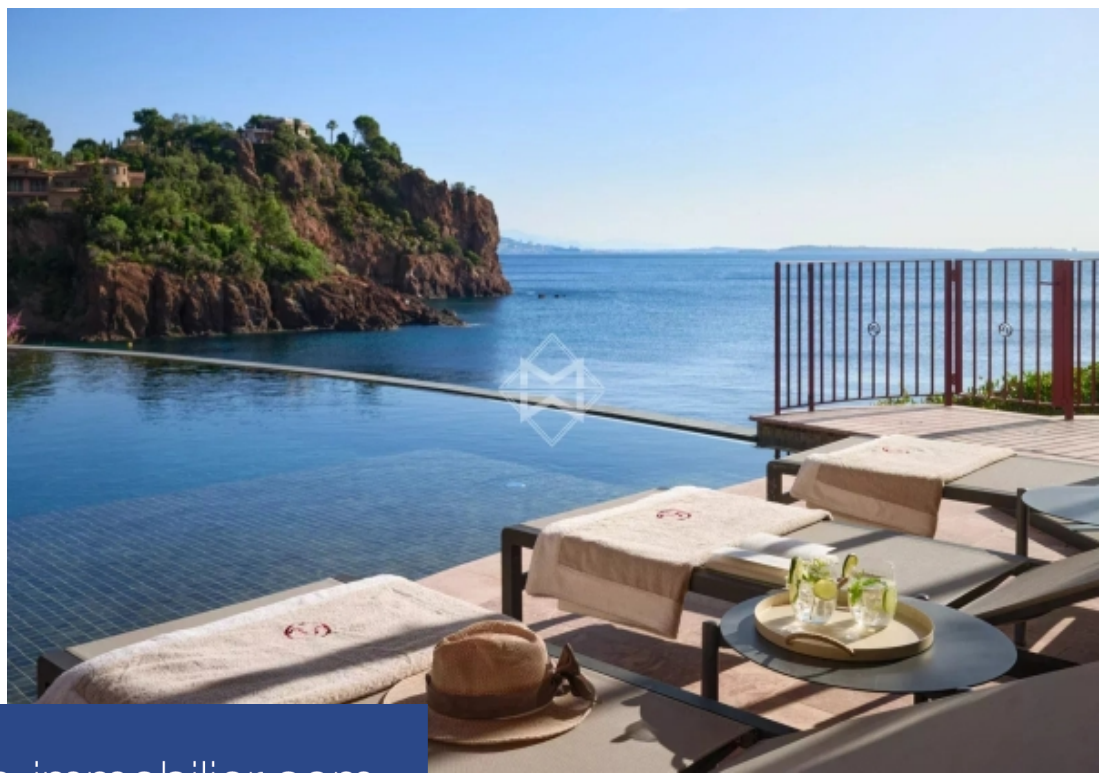

www.residences-immobilier.com