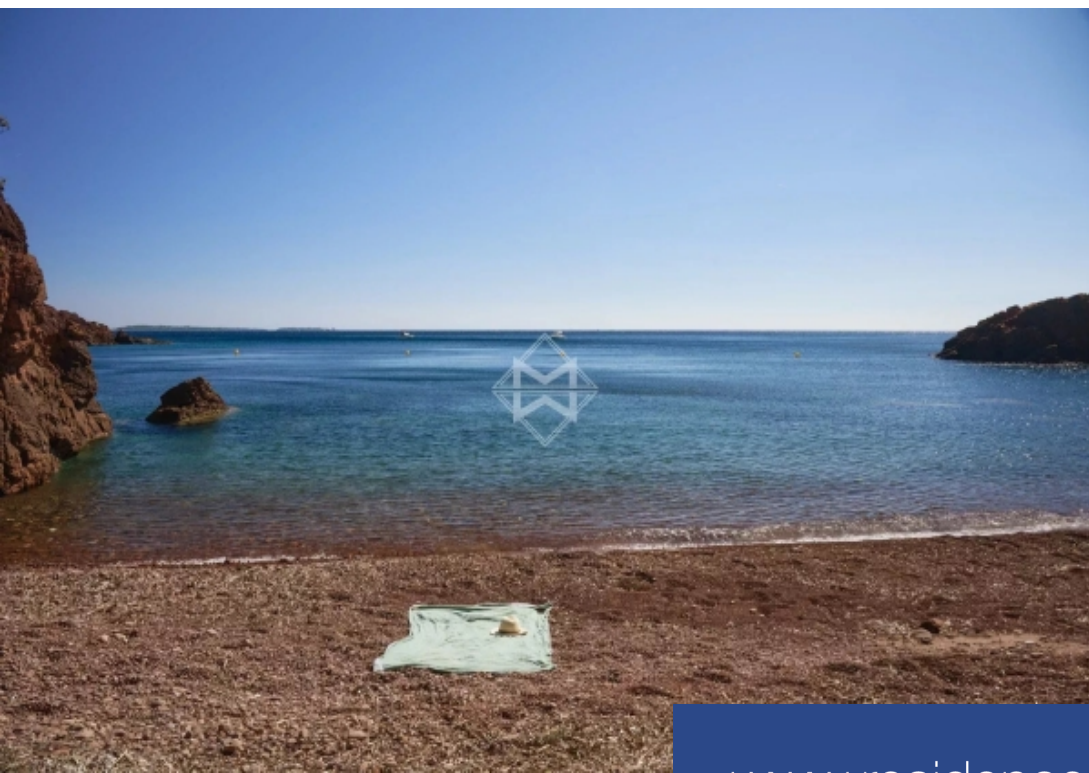

www.residences-immobilier.com