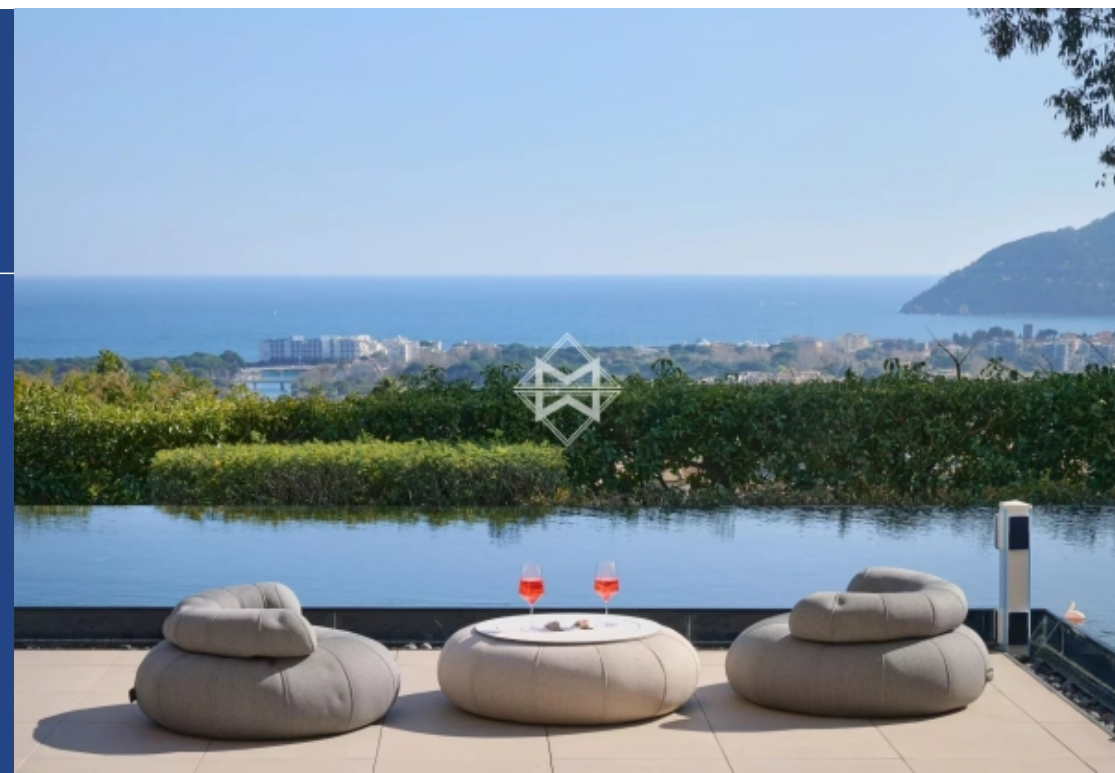

résidences immobilier

Située dans un secteur recherché, cette villa d'exception de près de 400 m², nichée sur un terrain paysager d'environ 2 700 m², allie élégance, confort et modernité. Son ascenseur dessert tous les niveaux, du garage au toit-terrasse, offrant un confort absolu. AU REZ-DE-CHAUSSÉE : - Un hall d'entrée avec WC invités - Une superbe suite parentale avec cheminée au gaz, lit king-size (180 cm), TV, salle de bains avec baignoire balnéothérapie, douche hammam, WC séparé et un vaste dressing - Un espace de vie lumineux comprenant un salon avec cheminée traversante, une salle à manger et une cuisine ...

Located in a sought-after area, this exceptional villa of almost 400 sqm, nestled in landscaped grounds of approx. 2,700 sqm, combines elegance, comfort and modernity. Its elevator serves all levels, from garage to roof terrace, offering absolute comfort. First floor:- entrance hall with guest wc- a superb master suite with gas fireplace, king-size bed (180 cm), tv, bathroom with balneotherapy bath, hammam shower, separate wc and a vast dressing room- a luminous living area featuring a living room with cross-cutting fireplace, a dining room and a fully-equipped open kitchen, all with a ...

MAGREY & SONS SAINT-TROPEZ

56 Boulevard Louis Blanc - 83990 ST-TROPEZ

[Contacter l'agence](#)

[Voir tous les biens de cette agence](#)