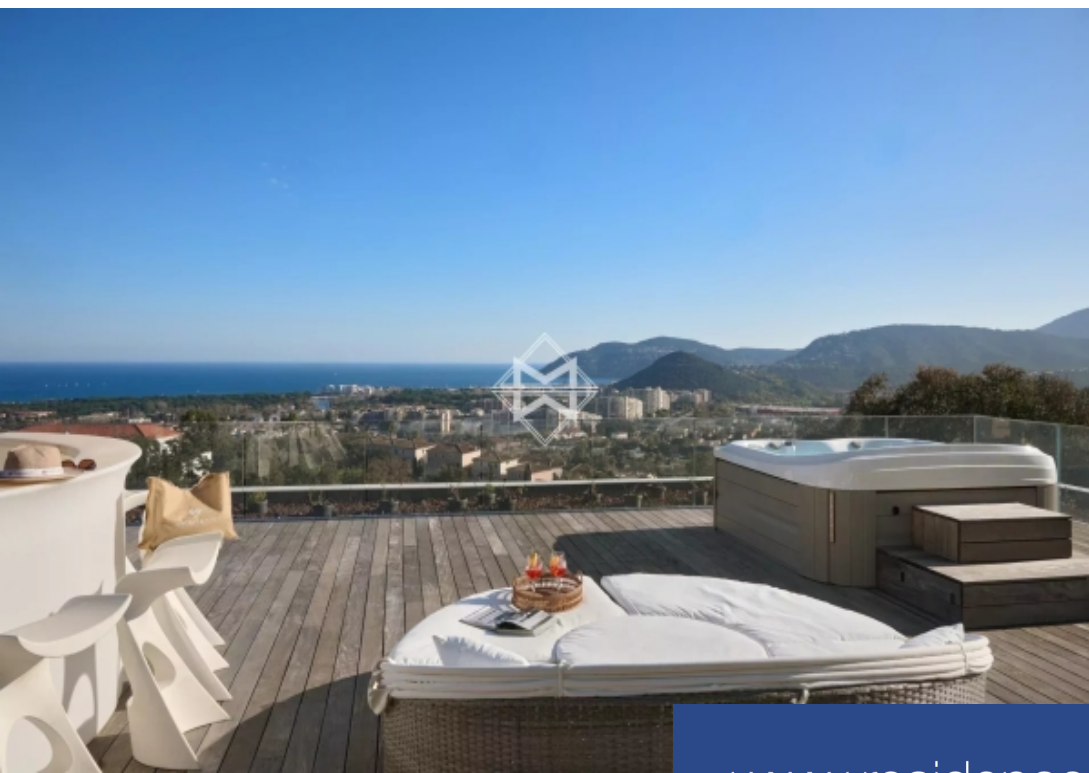

www.residences-immobilier.com