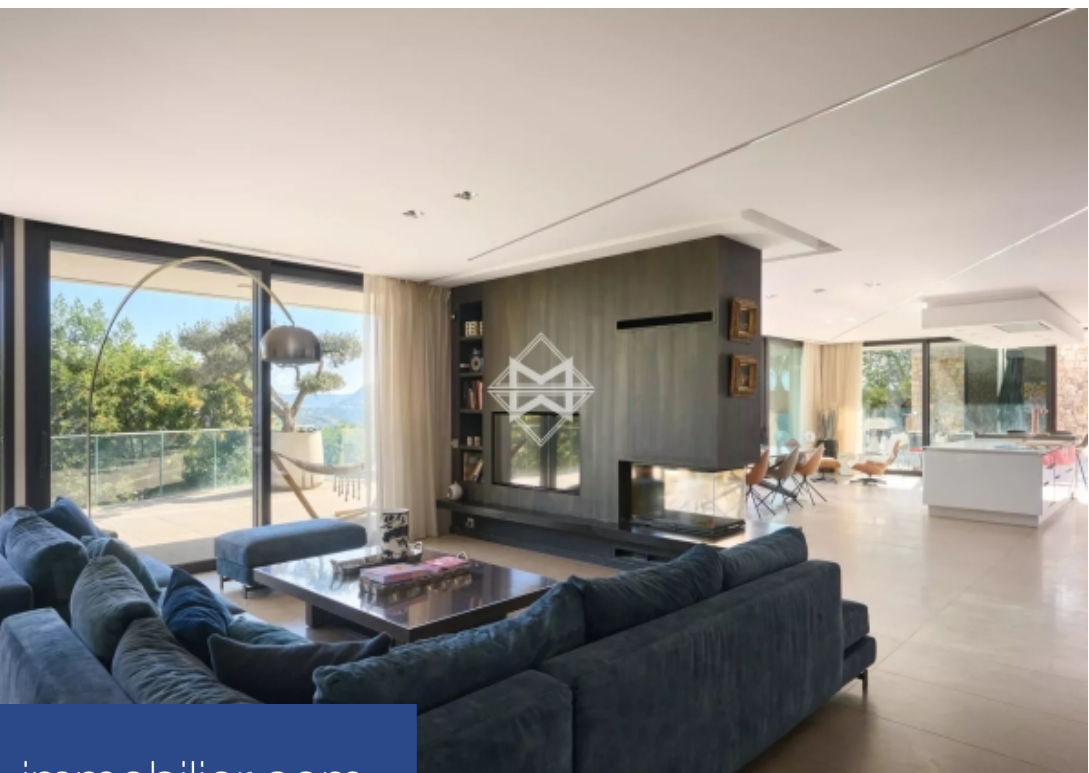

www.residences-immobilier.com