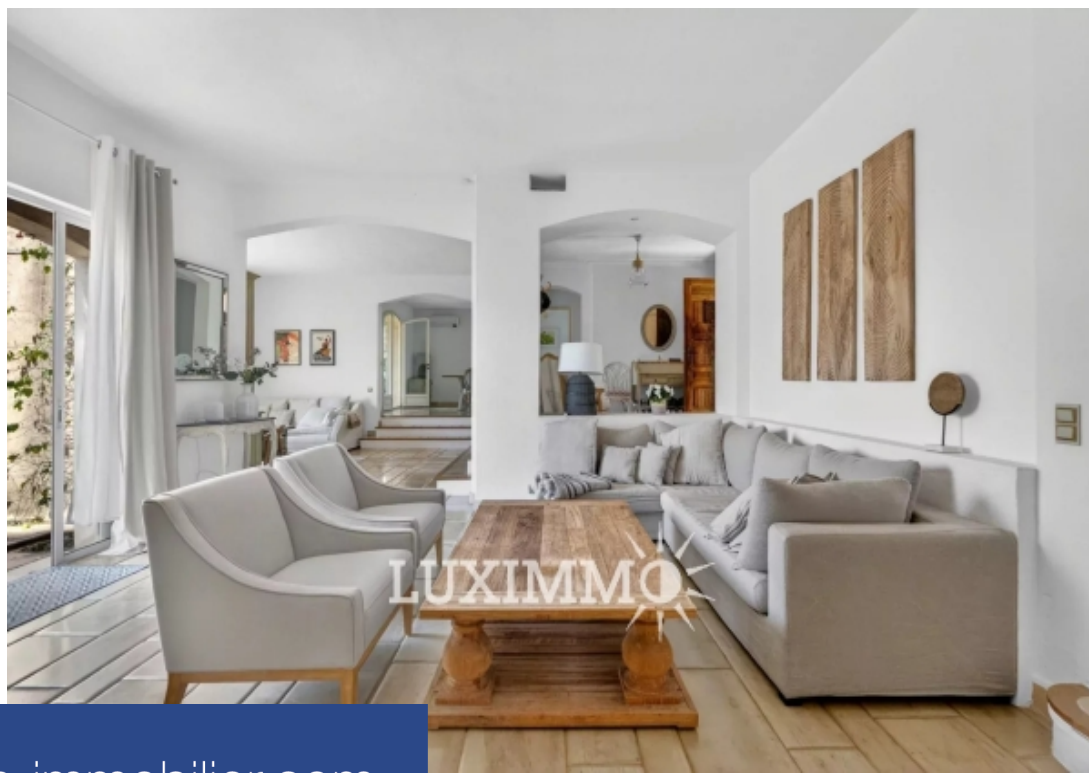

www.residences-immobilier.com