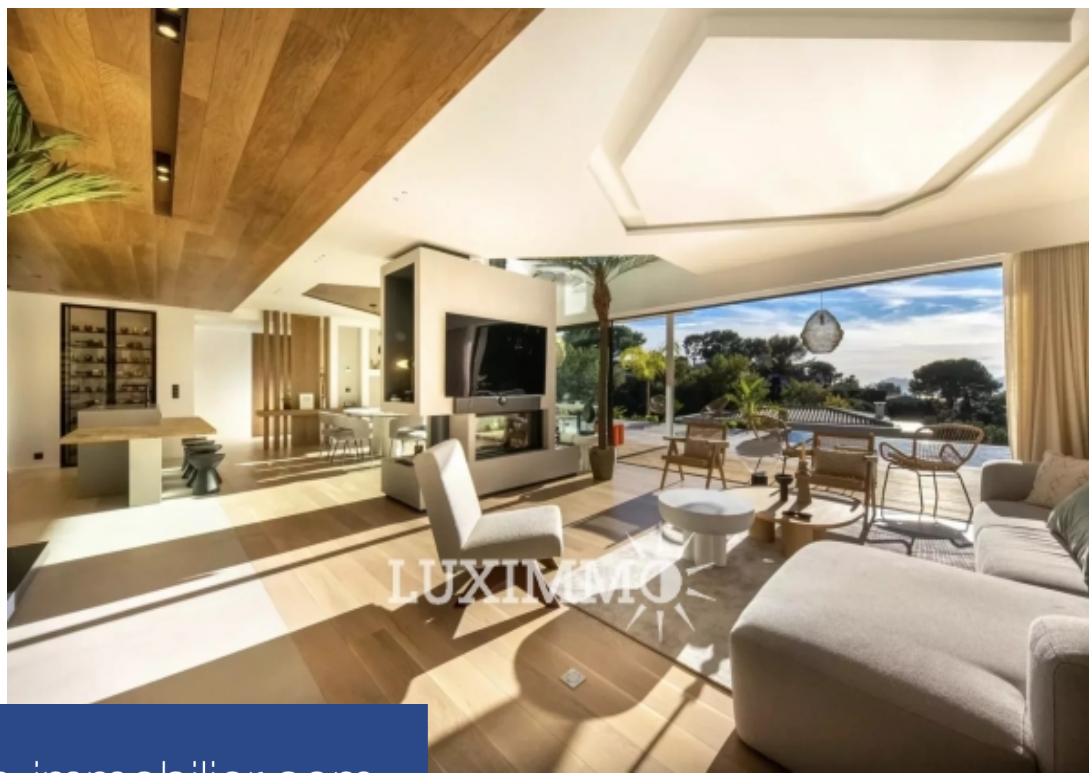

www.residences-immobilier.com