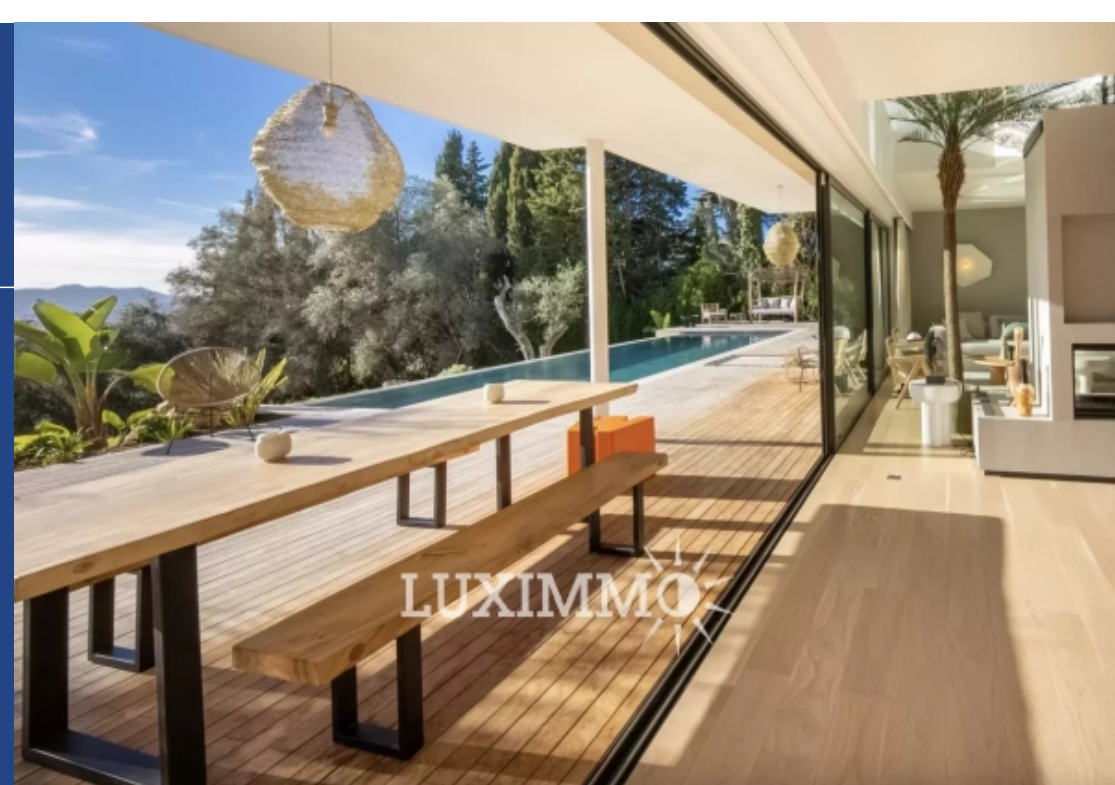

résidences immobilier

Le cannet, proche cannes - située dans un secteur recherché, au calme absolu, cette villa contemporaine d'une superficie habitable de 220 m2 env. Est édifée sur un terrain de 1430 m2 avec piscine. Au rez-de-chaussée : un large salon-séjour de 100m² env. Ouvert sur les espaces de vie extérieurs, 1 cuisine équipée, 1 chambre de maître avec dressing et salle de bains. À l'étage : 3 chambres, 3 salles de bains, chacune un accès terrasse. En complément : 1 salle de sport , 1 double-garage et de nombreuses places de parking. « les informations sur les risques auxquels ce bien est exposé sont ...

Le cannet, near cannes - situated in a desirable area, in absolute calm, this contemporary villa with approx. 220m2 living space is built on a 1430m2 plot with swimming pool. Main floor: large living room (approx. 100m2) opening onto outdoor living areas, 1 fitted kitchen, 1 master bedroom with dressing room and bathroom. First floor: 3 bedrooms, 3 bathrooms, each with terrace access. Additional features: 1 gym, 1 double garage and numerous parking spaces.« informations on the risks to which this property is exposed is available on the géorisques website : [www. Georisques. Gouv. Fr](http://www.Georisques.Gouv.Fr) »

LUXIMMO

16 impasse Font-Roubert - 06250 MOUGINS

Contactez l'agence

Voir tous les biens de cette agence