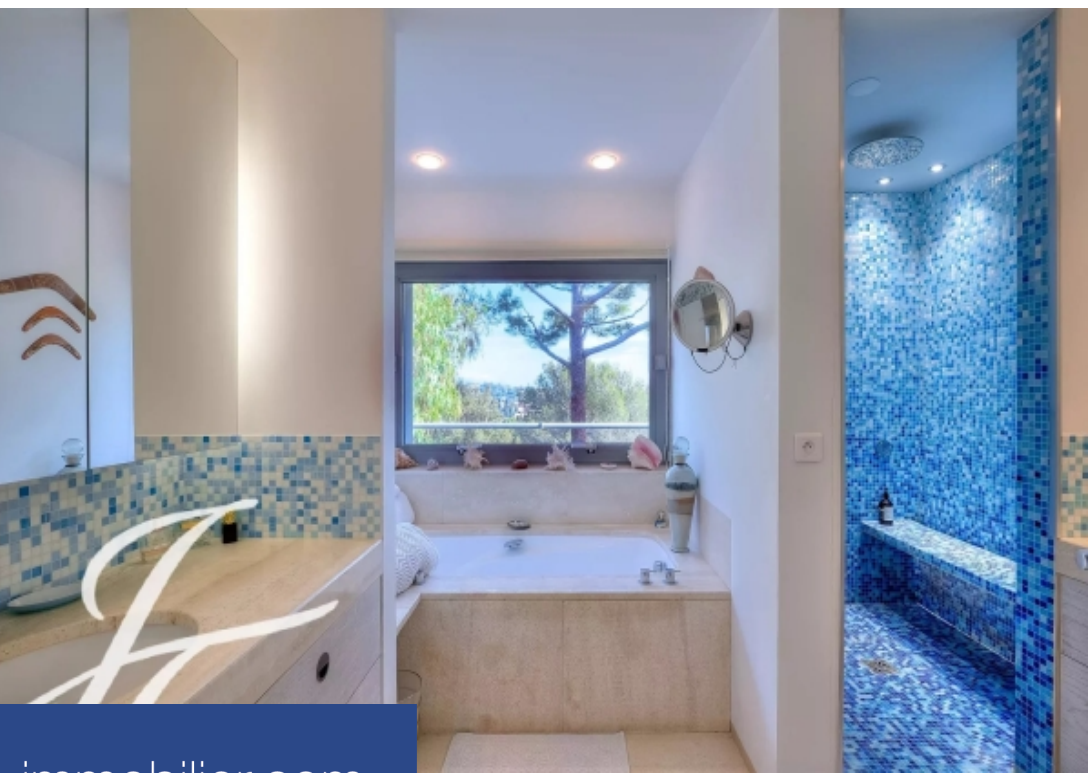

www.residences-immobilier.com