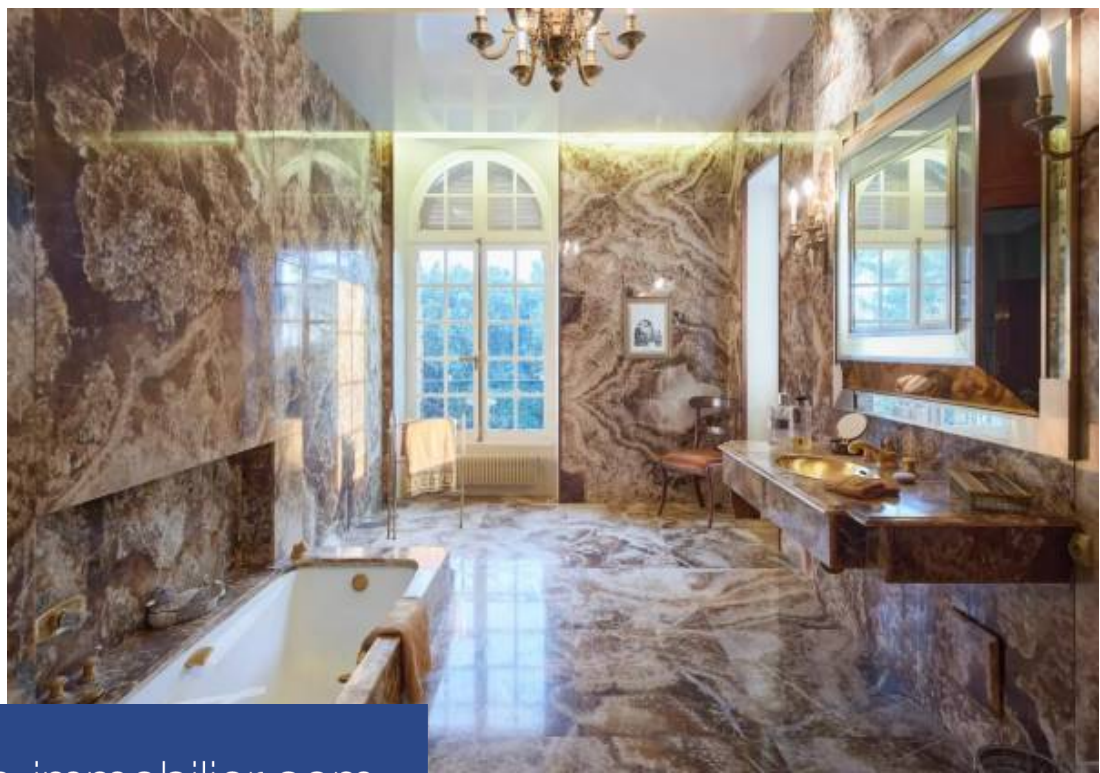

www.residences-immobilier.com