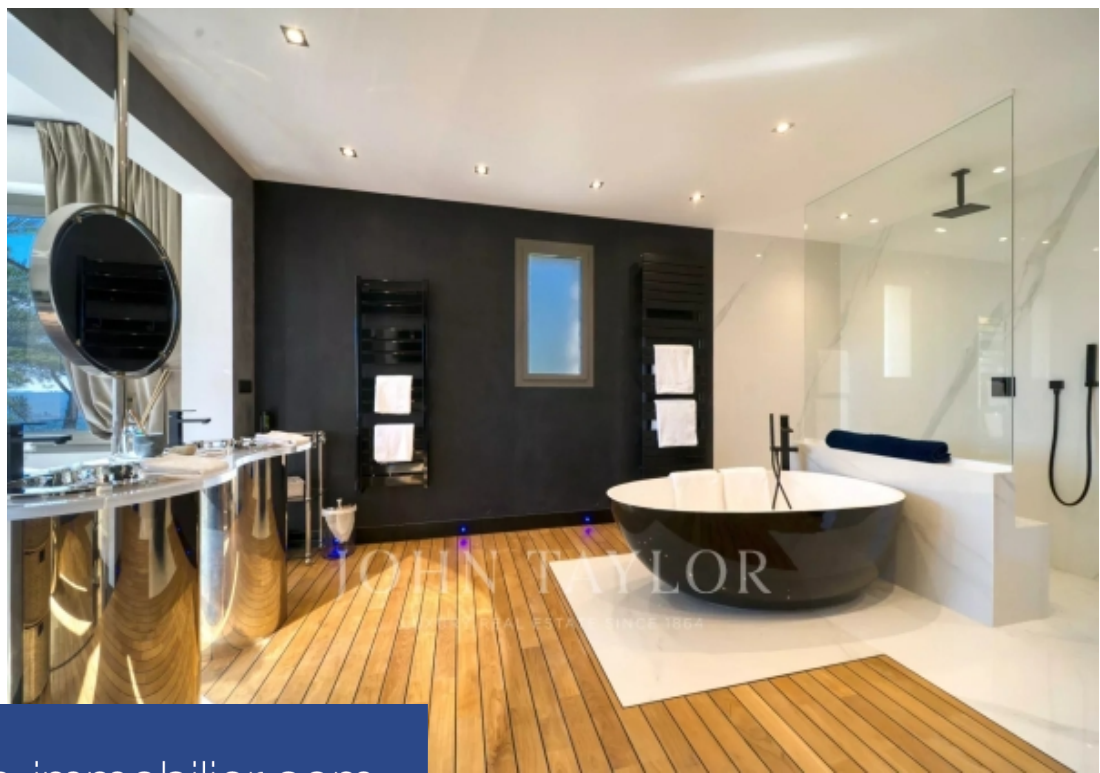

www.residences-immobilier.com