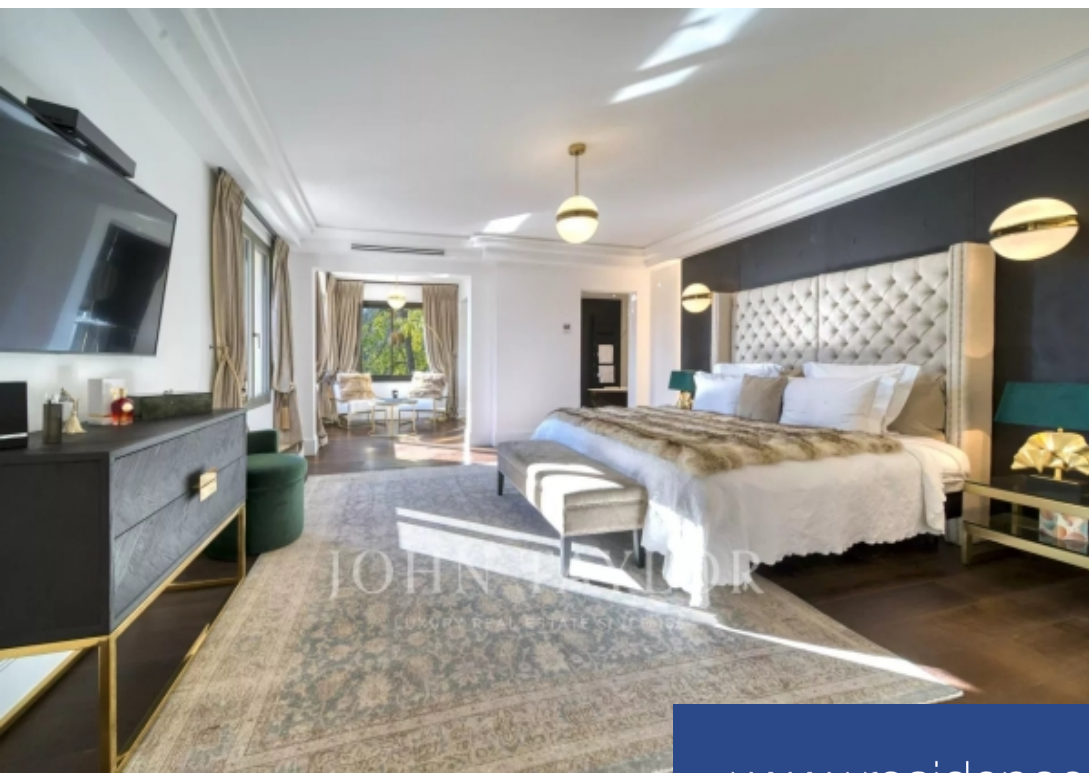

www.residences-immobilier.com