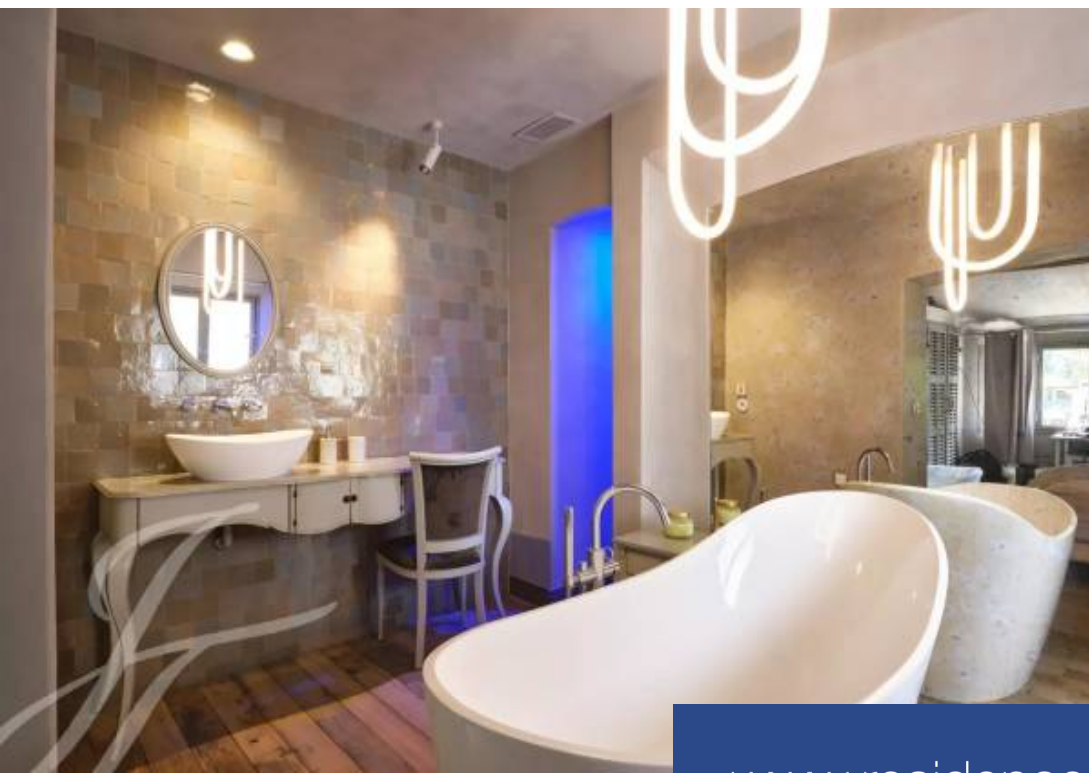

www.residences-immobilier.com