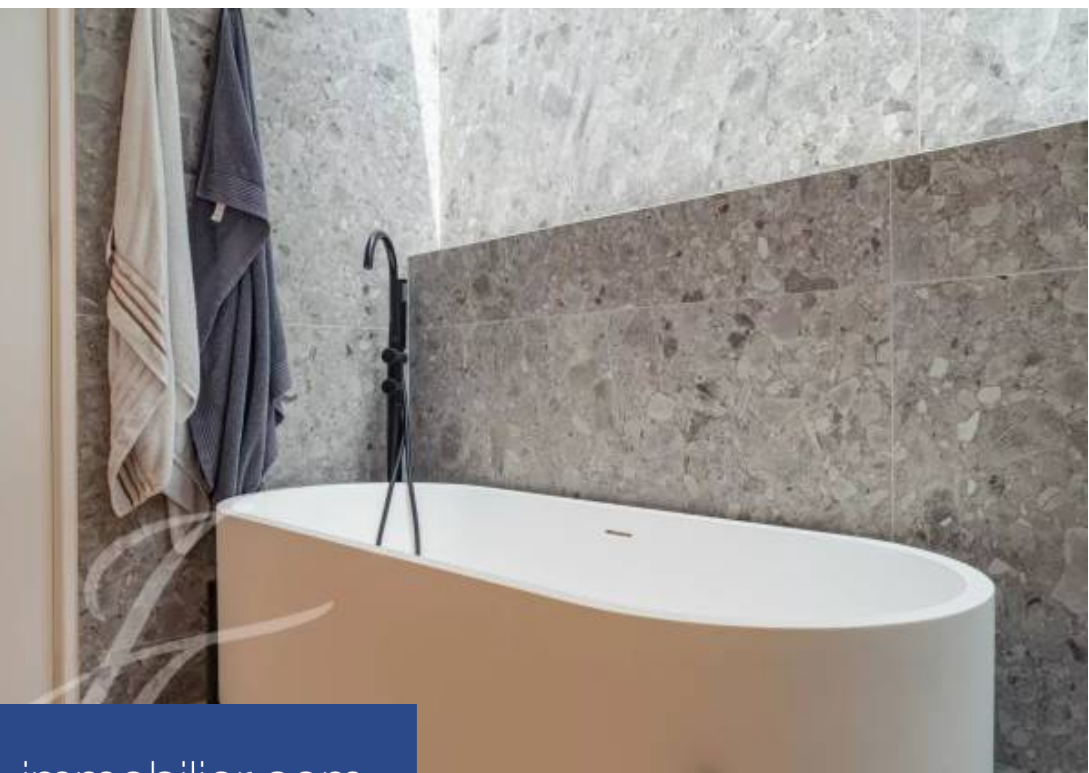

www.residences-immobilier.com