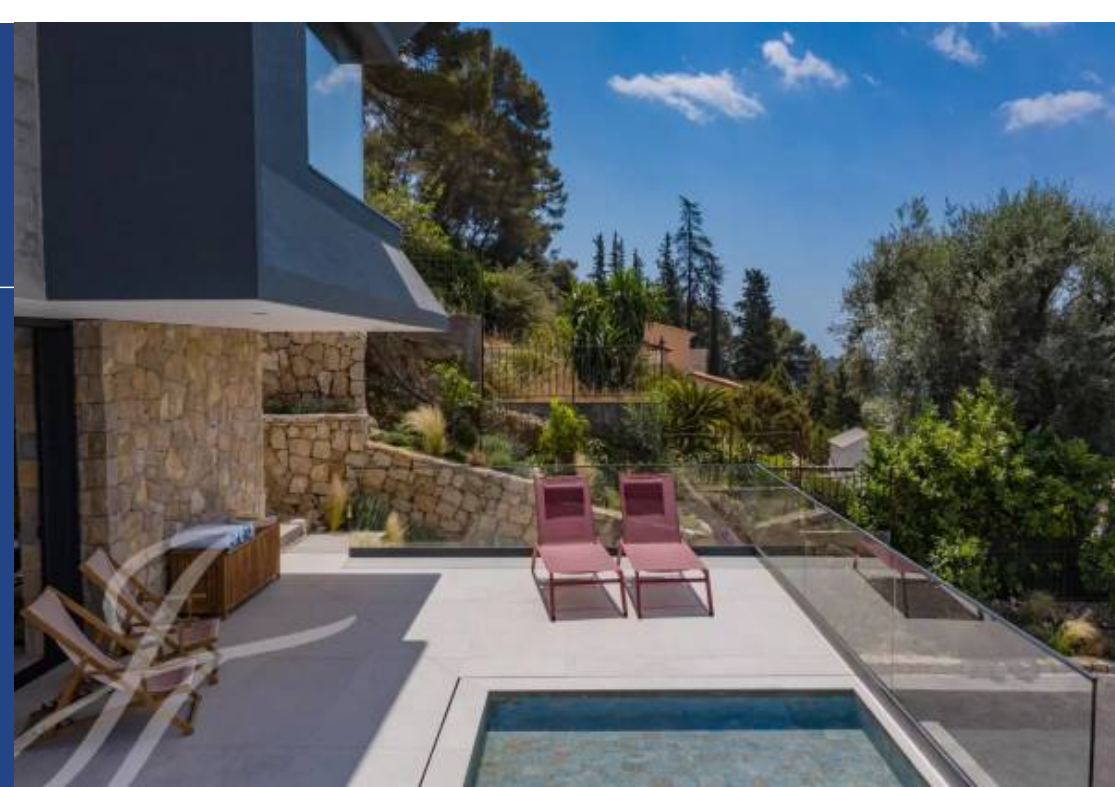

résidences immobilier

Véritable maison d'architecte de 200m2 sur les hauteurs de Saint-Paul de Vence. Elle se compose d'une belle pièce à vivre tout en béton ciré avec un magnifique salon, une salle à manger et une cuisine équipée, le tout étant complètement ouvert sur l'extérieur grâce à des baies vitrées à galandage de 3m. On accède à l'étage par un escalier très design où se trouvent une chambre de maîtres avec son grand dressing et sa salle de bains ensuite, une chambre double avec salle de douches et deux chambres pour enfants qui se partagent une salle de bains accessibles depuis les 2 chambres. Une très belle ...

Authentic architect house of 200sq.m in the hills of Saint-Paul de Vence. It is composed of a spacious living room, a dining room and a fully equipped kitchen, being totally open to the exterior thanks to a huge french window of 3 meters. To access the bedrooms you will use a very stylish staircase. One master with a big walking closet and ensuite bathroom, a double room with ensuite bathroom and 2 bedrooms for children sharing a bathroom. A beautiful mirror pool and a BBQ to enable to enjoy the exterior. Lovely views as far as the sea. Huge garage for 8 vehicles. A plug for electric ...

JOHN TAYLOR LOCATION COUNTRYSIDE

426 Av. Saint-Basile - 06250 MOUGINS

[Contacter l'agence](#)

[Voir tous les biens de cette agence](#)