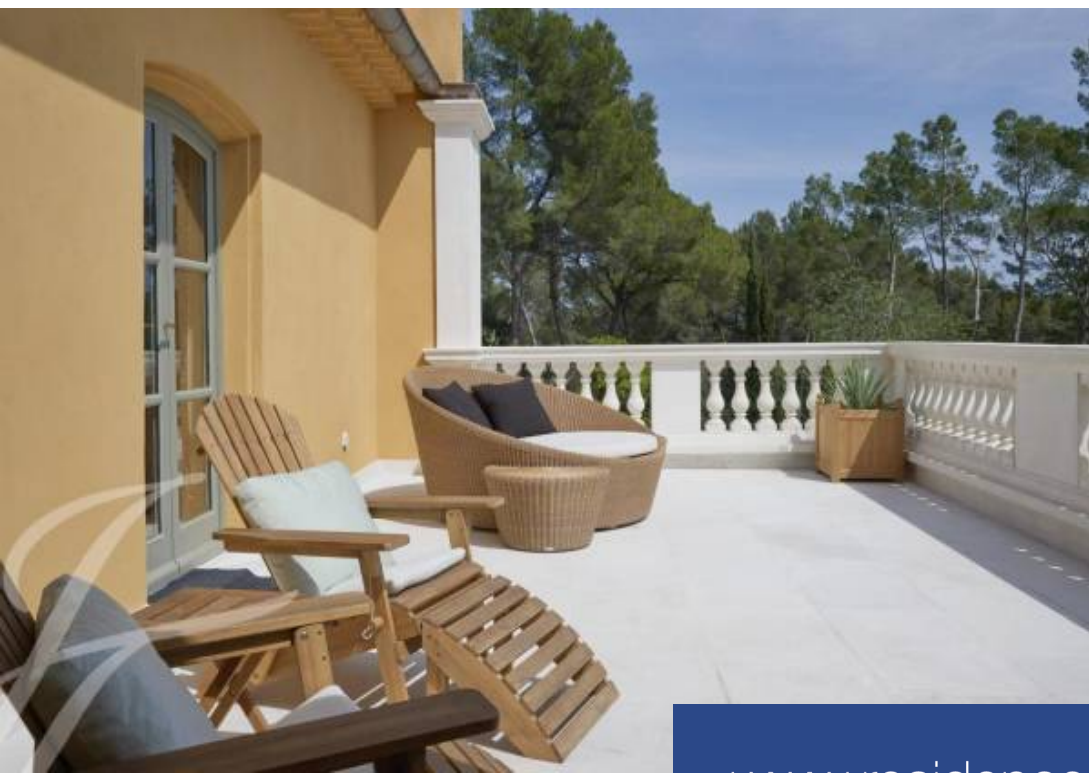

www.residences-immobilier.com