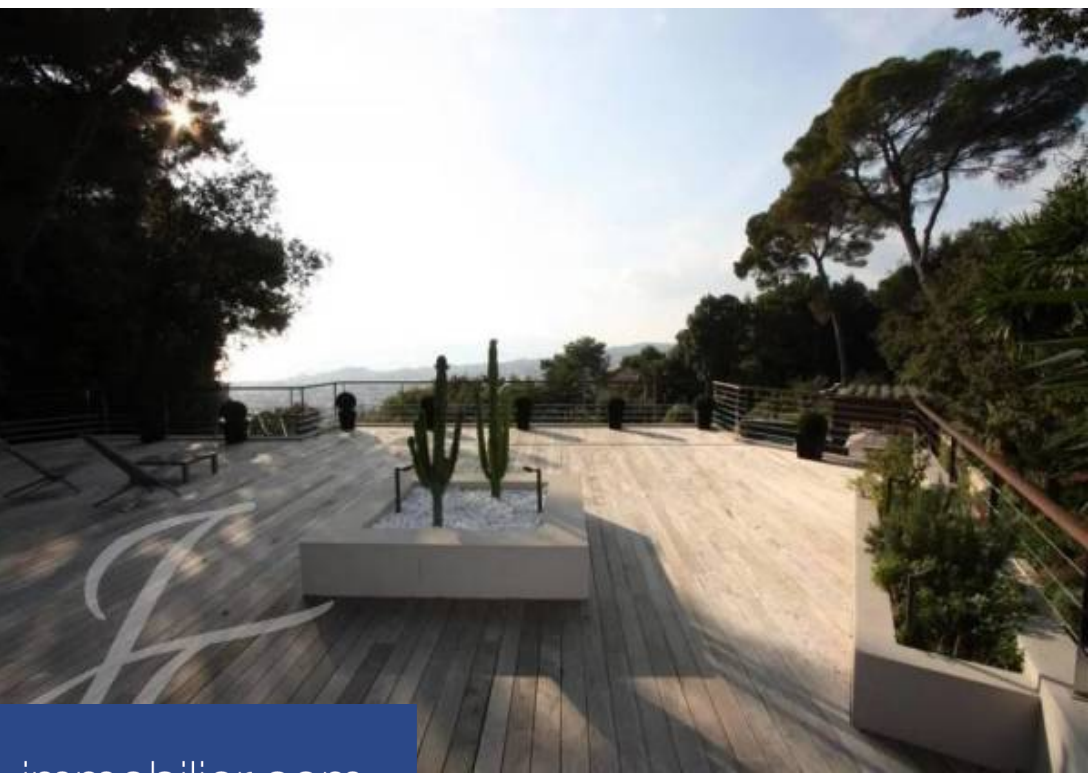

www.residences-immobilier.com