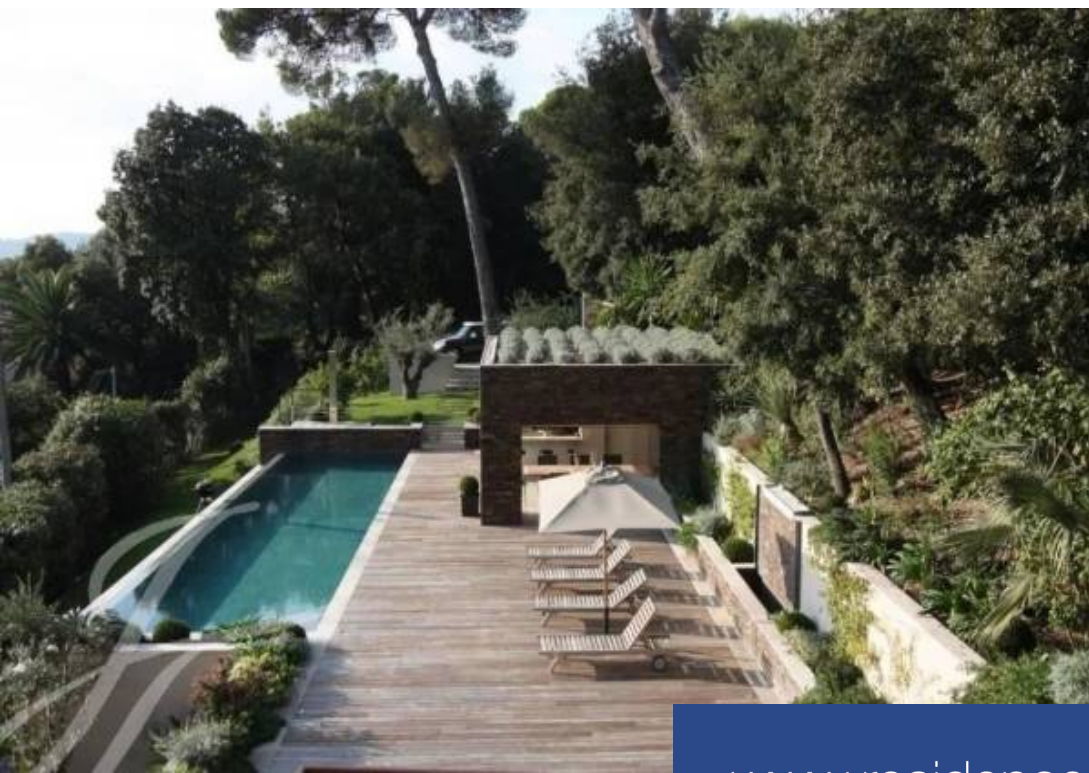

www.residences-immobilier.com