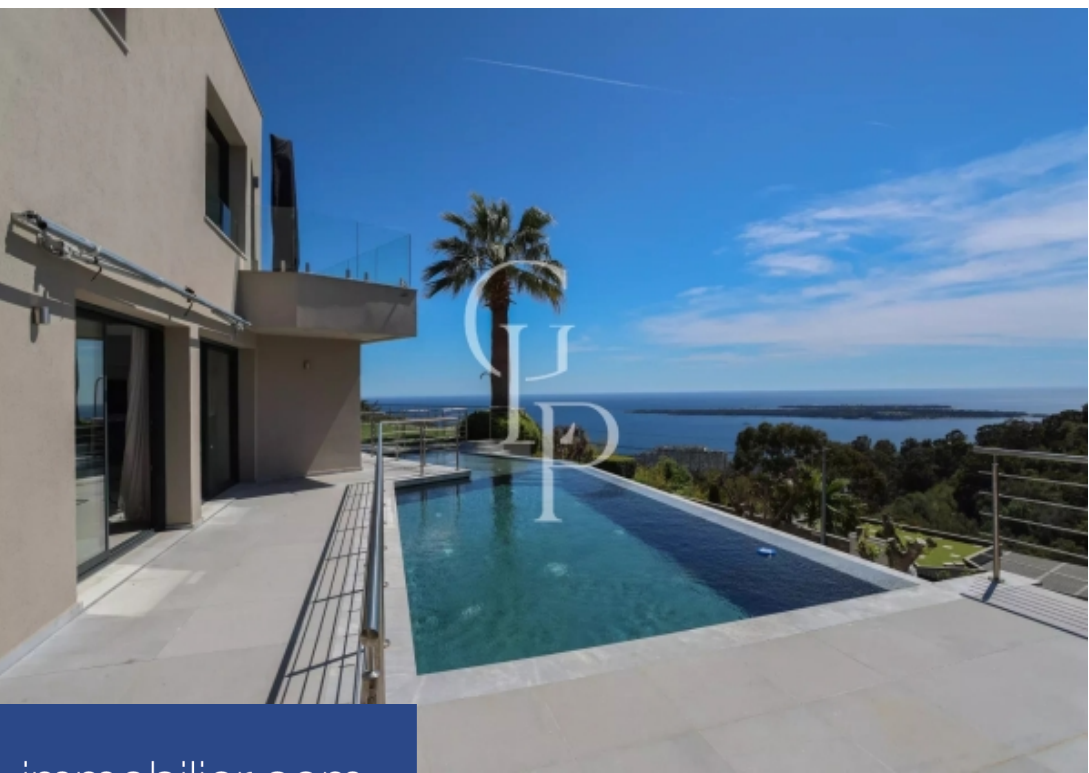

www.residences-immobilier.com