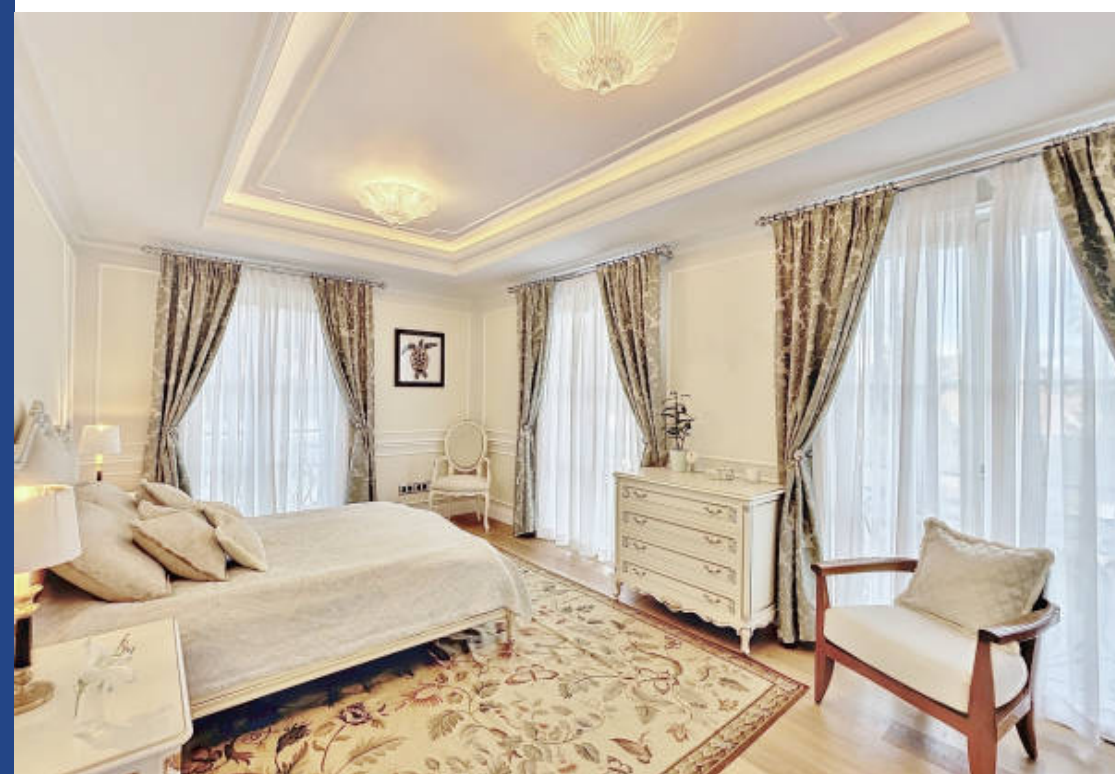

résidences immobilier

Palace d'exception niché sur les hauteurs de Super Cannes. Cette demeure de prestige, entièrement rénovée en 2023, offre 950m2 de surface habitable sur un terrain de 3300m2. Elle comprends l'ensemble des prestations suivantes : Au rez-de-Jardin : Un hall d'entrée, une cuisine équipée, une 2ème cuisine pour le personnel de maison, une salle à manger et un bureau. A l'étage : Un salon , 4 chambres de maître avec dressing, salles de bains et toilettes. Au niveau inférieur : Un spa avec piscine intérieur, Sauna / Hammam, une salle de cinema, un speakeasy, une cave à vin, une chambre avec salle de ...

Exceptional palace nestled on the heights of Super Cannes. This prestigious residence, completely renovated in 2023, offers 950m2 of living space on a plot of 3300m2. It includes all of the following services: On the garden level: An entrance hall, an equipped kitchen, a 2nd kitchen for the household staff, a dining room and an office. Upstairs: A living room, 4 master bedrooms with dressing room, bathrooms and toilets. On the lower level: A spa with indoor swimming pool, Sauna / Hammam, a cinema room, a speakeasy, a wine cellar, a bedroom with shower room and toilet which also serves as a ...

CHELBY REAL ESTATE

16 bis avenue Georges Clémenceau - 06000 NICE

[Contacter l'agence](#)

[Voir tous les biens de cette agence](#)