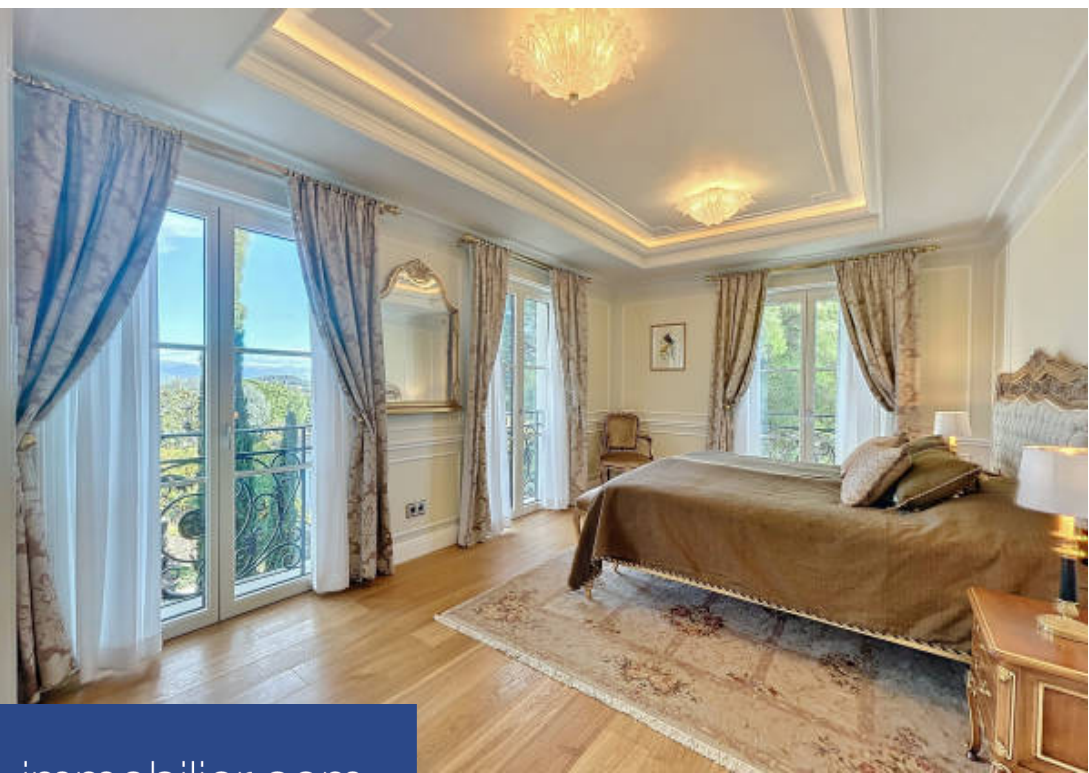

www.residences-immobilier.com