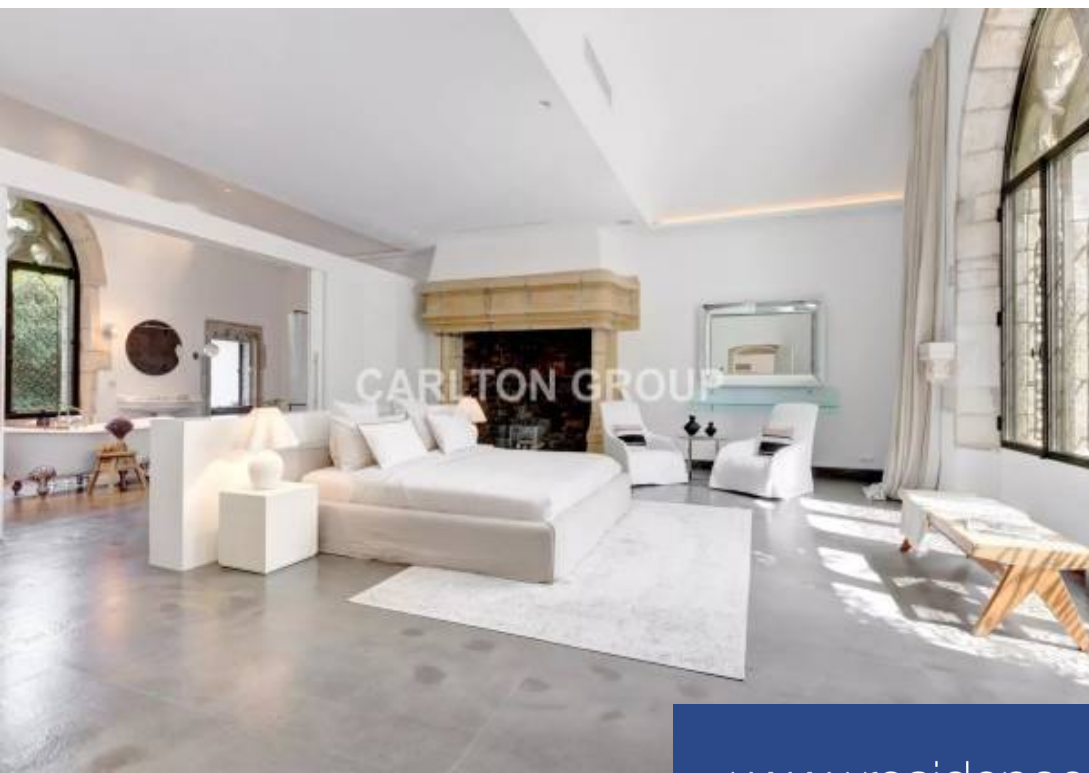

www.residences-immobilier.com