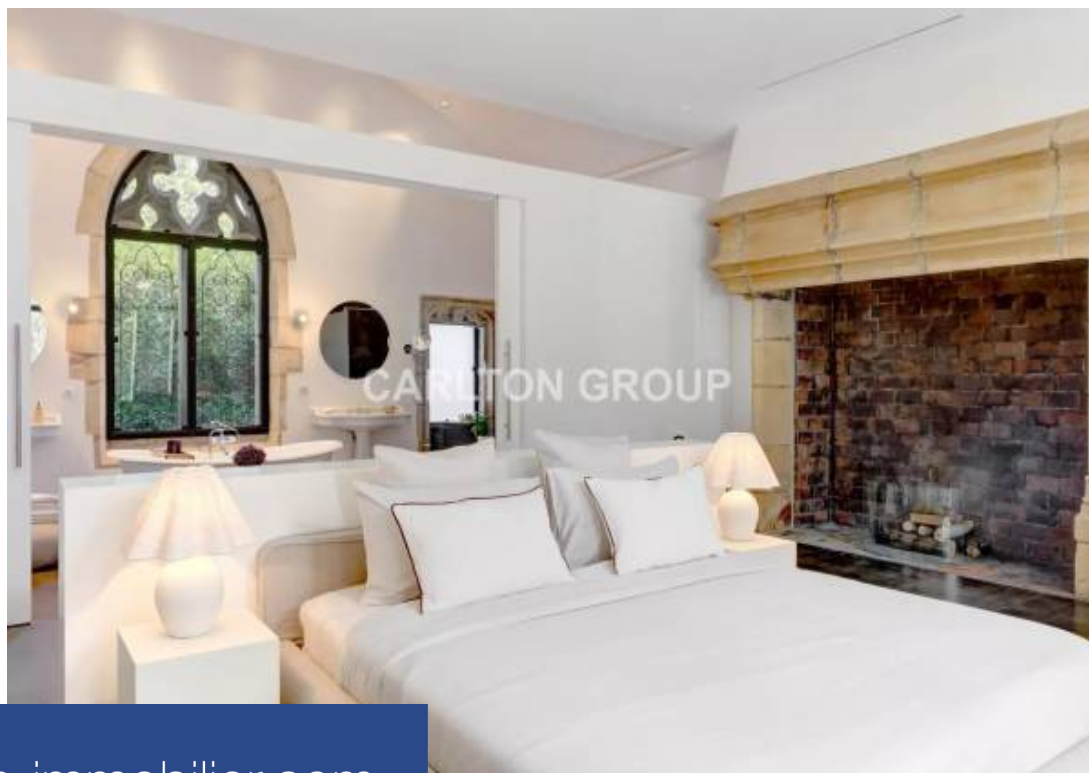

www.residences-immobilier.com