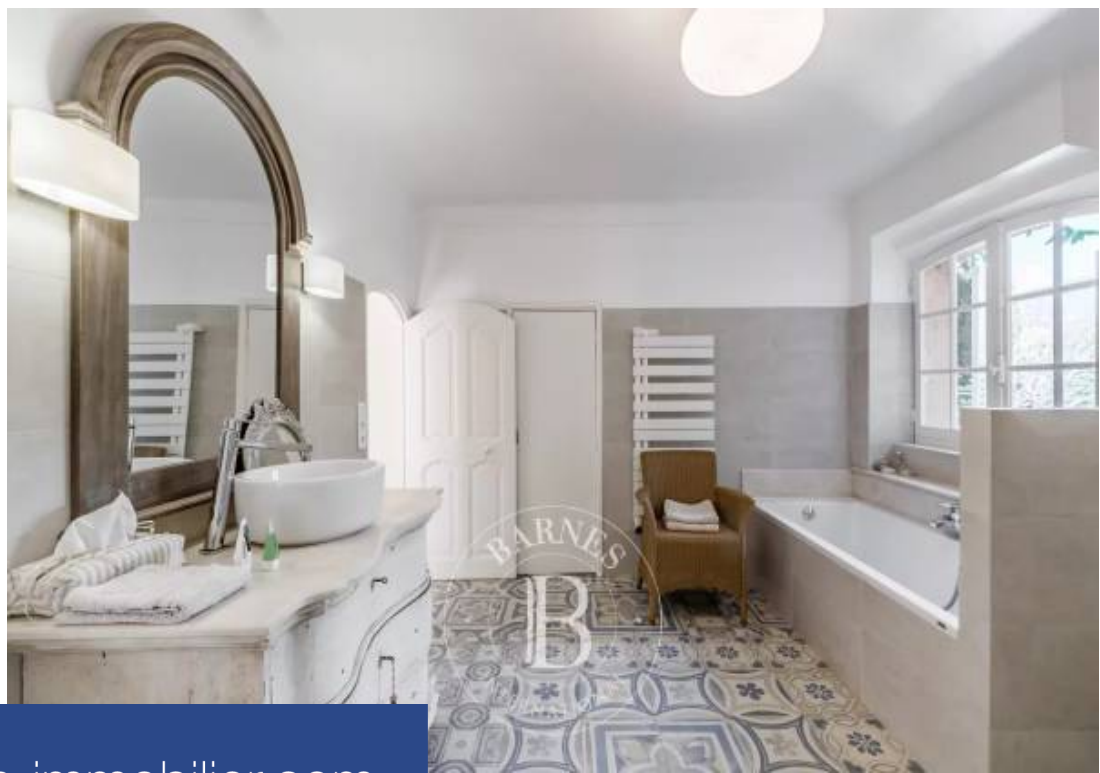

www.residences-immobilier.com