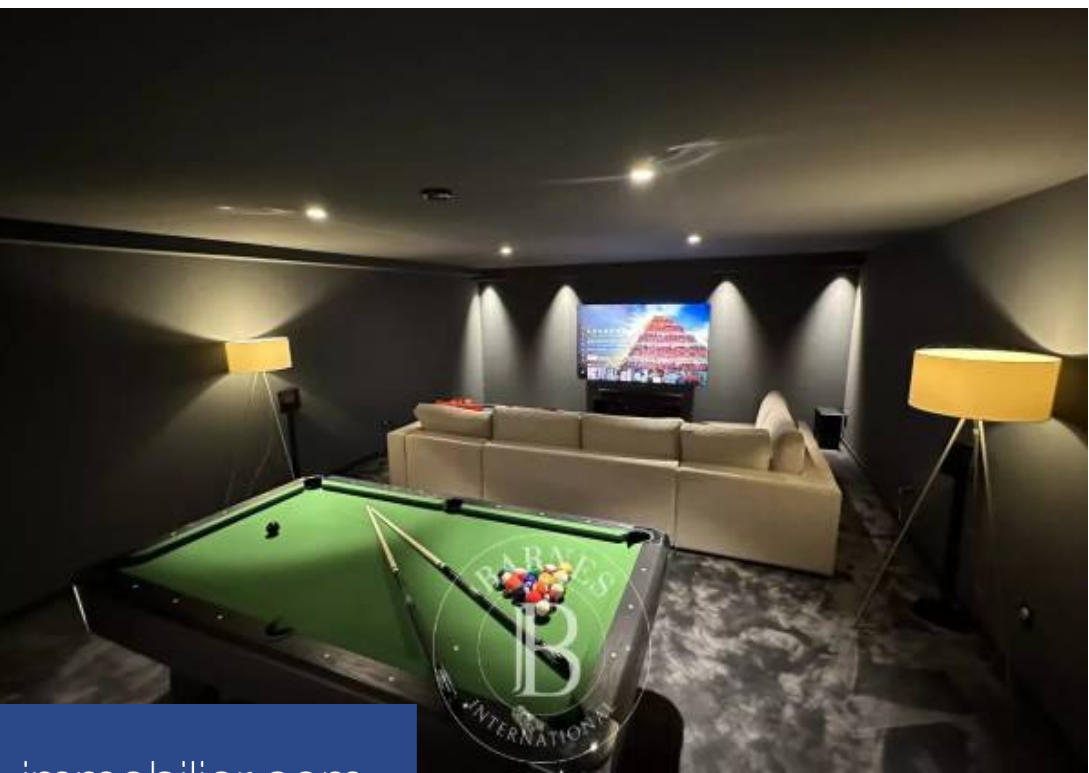

www.residences-immobilier.com