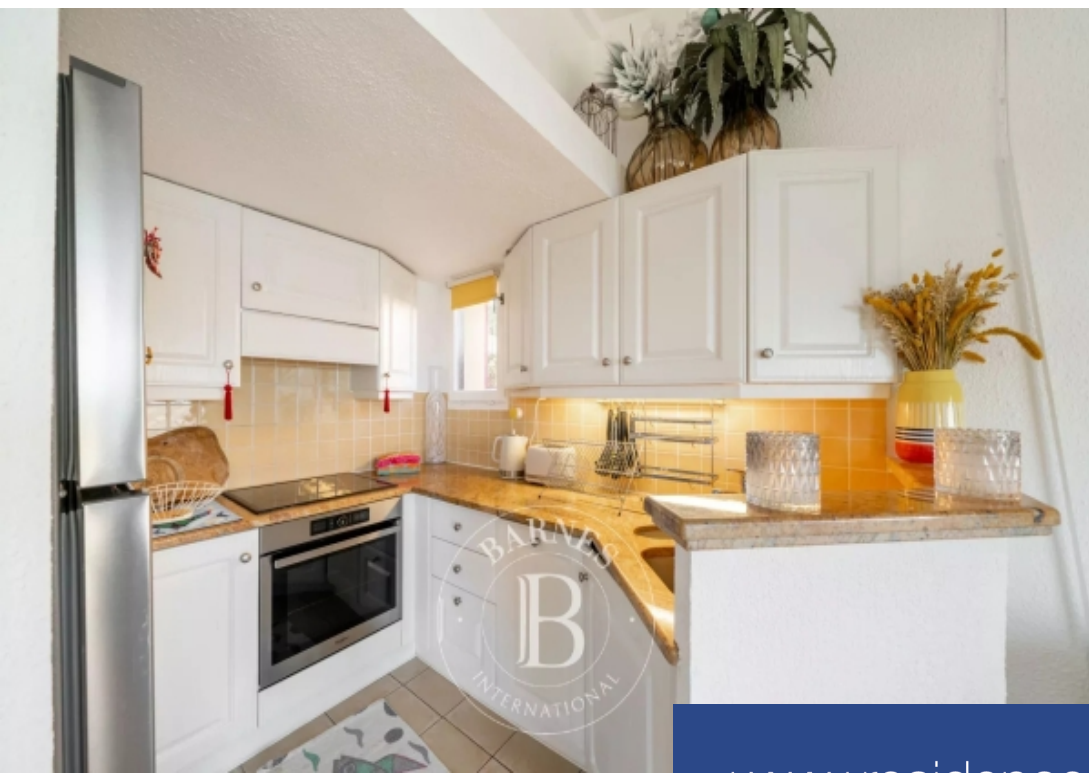

www.residences-immobilier.com