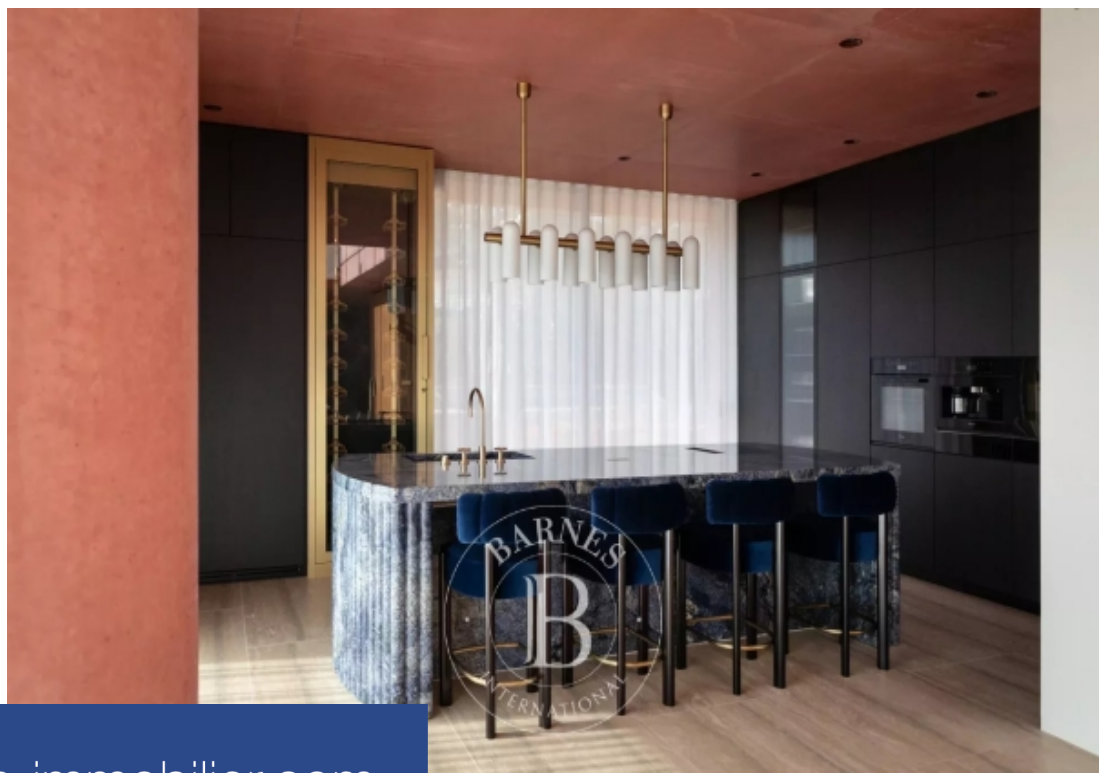

www.residences-immobilier.com