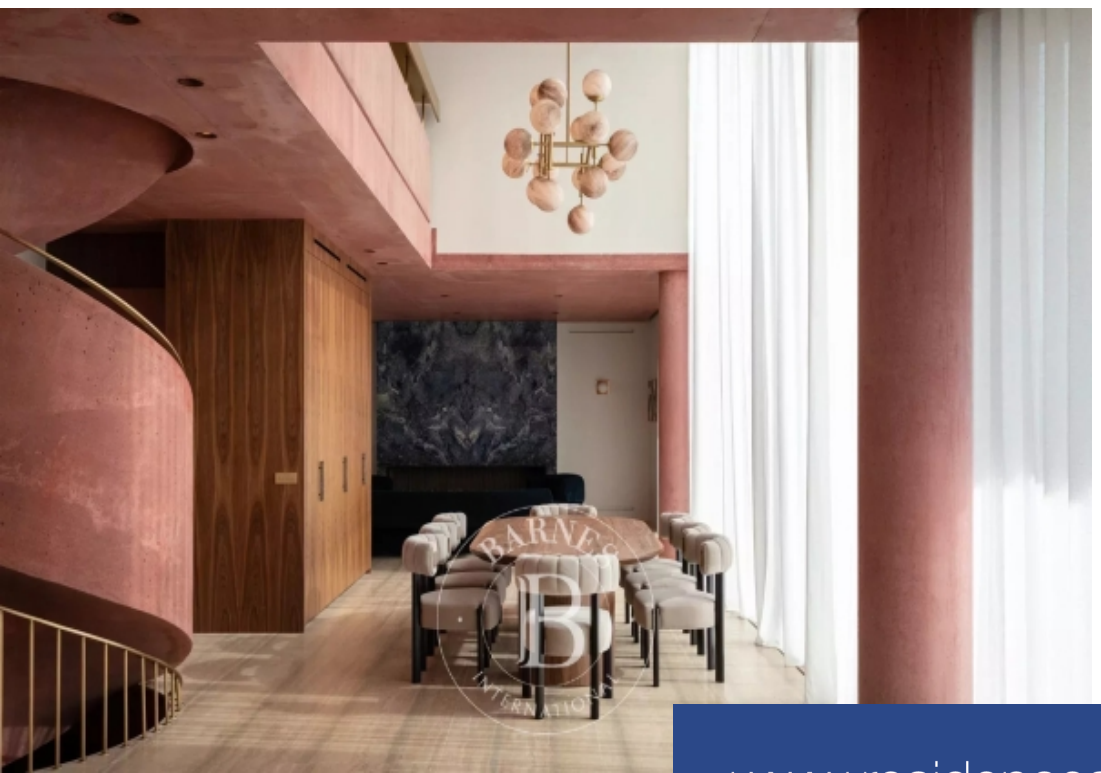

www.residences-immobilier.com