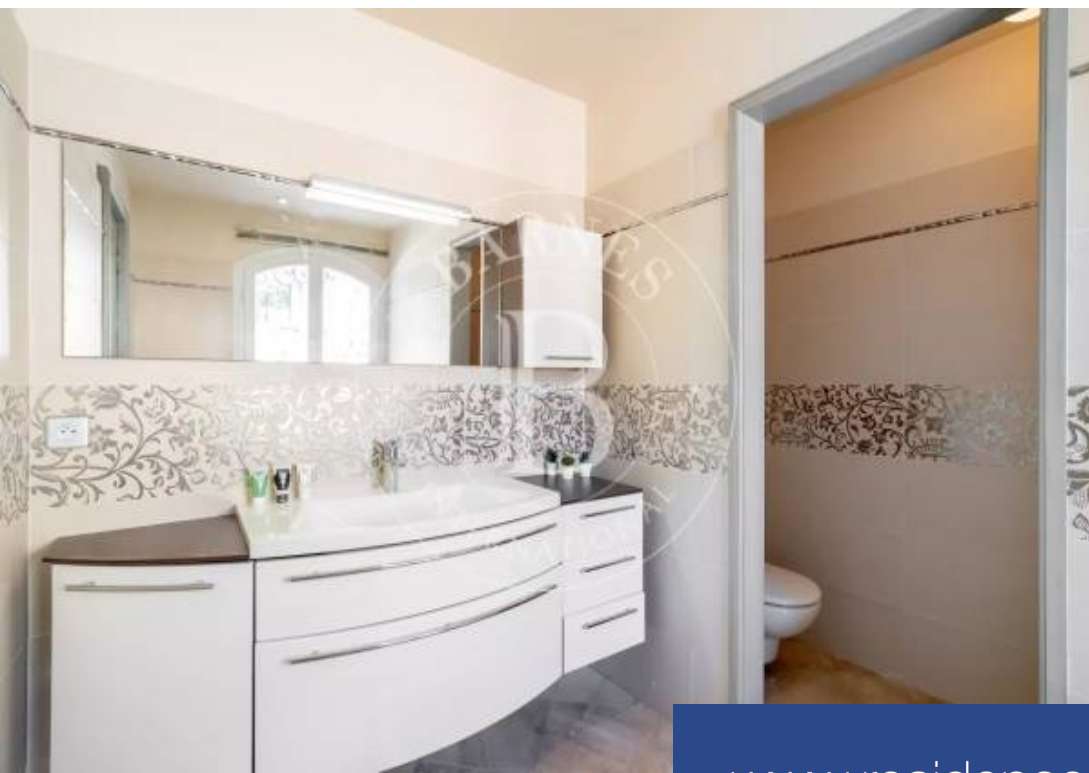

www.residences-immobilier.com