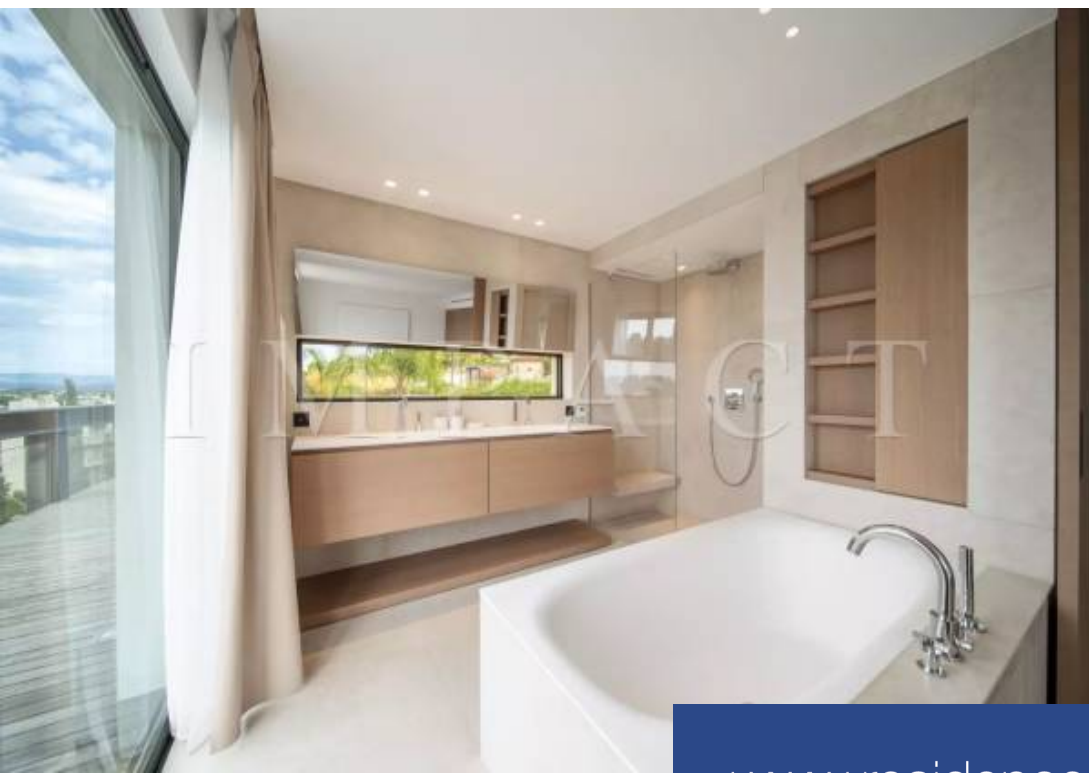

www.residences-immobilier.com