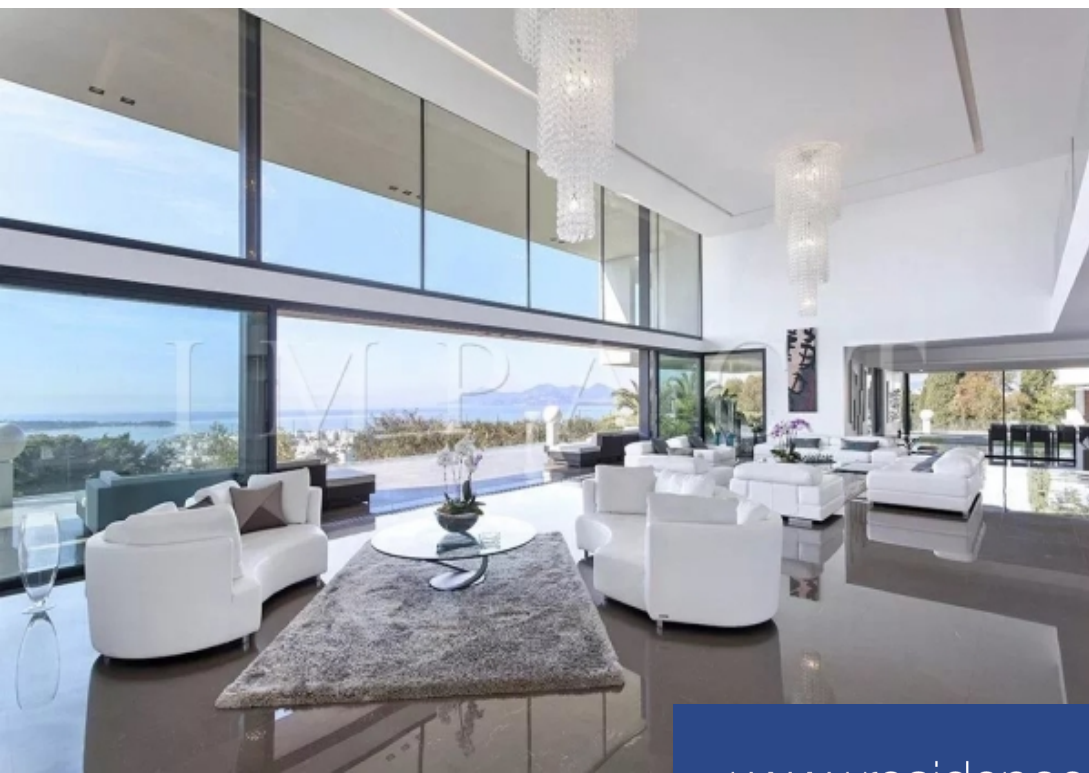

www.residences-immobilier.com