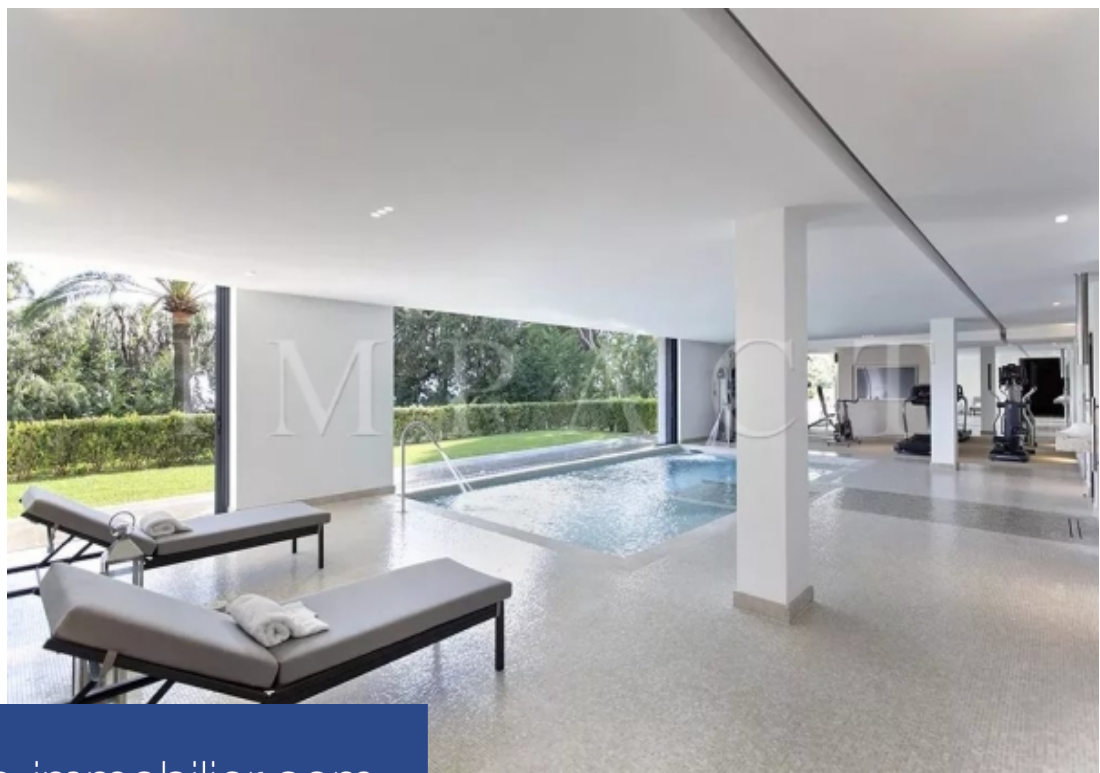

www.residences-immobilier.com