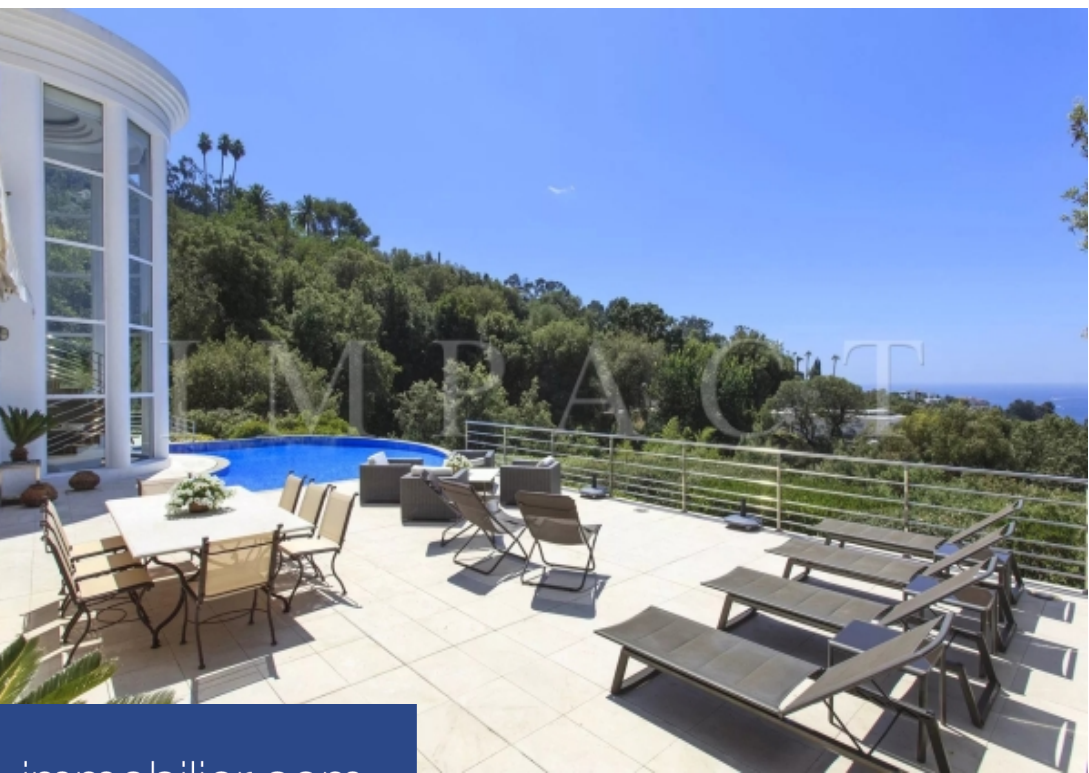

www.residences-immobilier.com