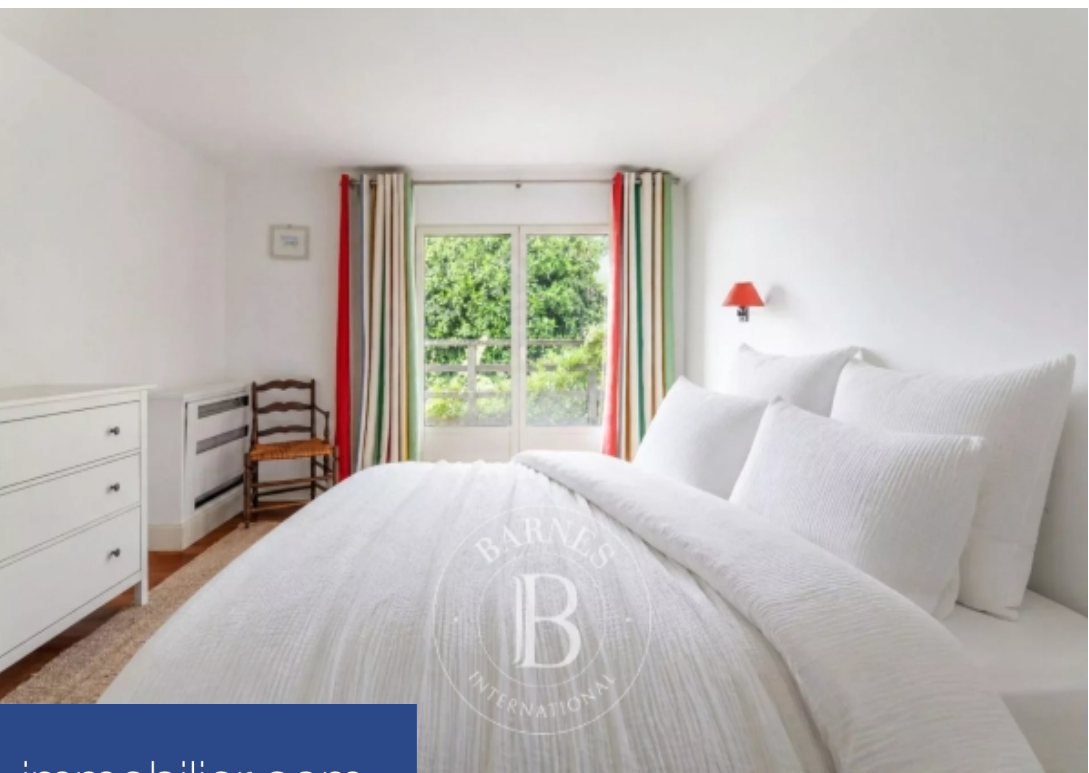

www.residences-immobilier.com