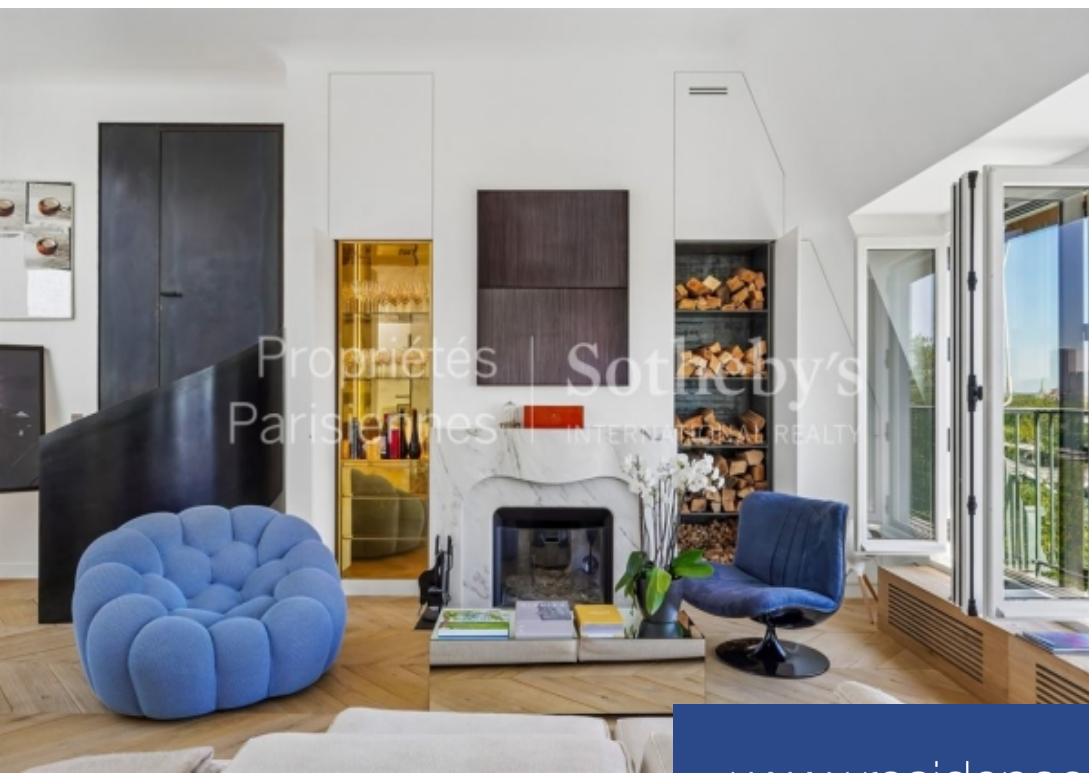

www.residences-immobilier.com