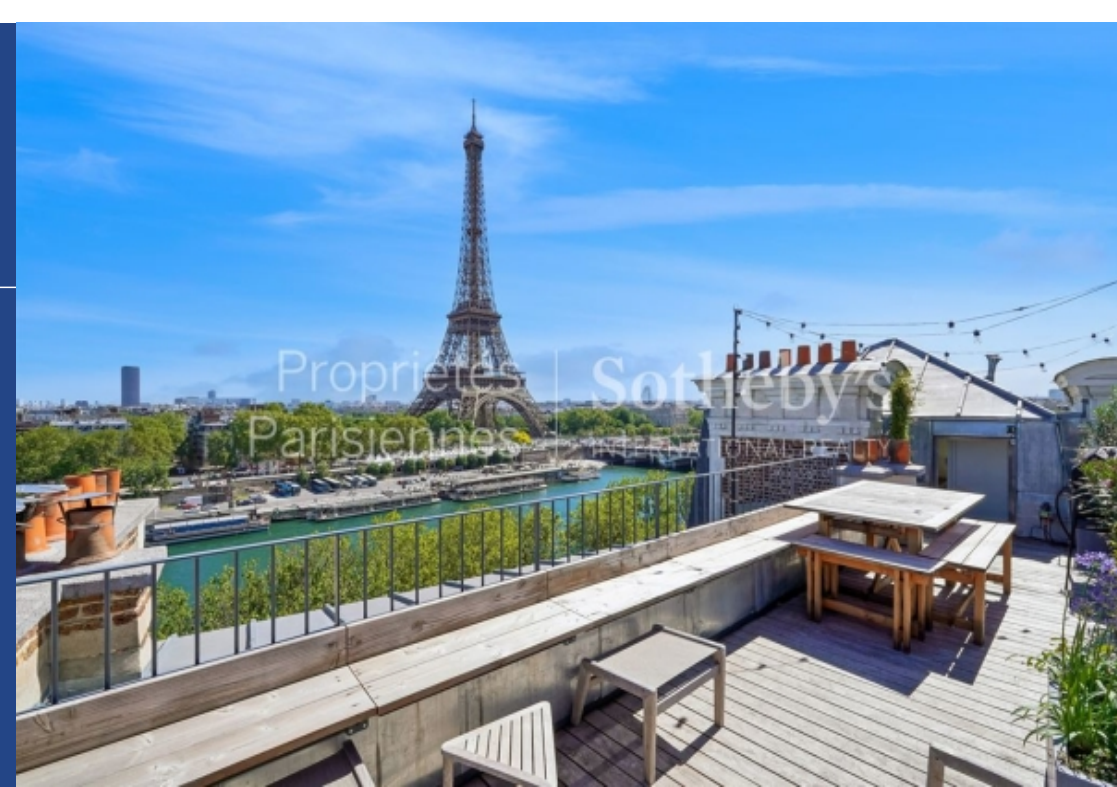

résidences immobilier

Vue Tour Eiffel — Au sein d'un très bel immeuble en pierre de taille, au sixième et dernier étage avec ascenseur, appartement traversant de 188 m². Il se compose d'une entrée spacieuse ouvrant sur un salon exposé plein sud, offrant une vue exceptionnelle sur la Tour Eiffel, d'une cuisine dinatoire, d'une suite parentale avec salle de bains et dressing, de deux autres chambres avec une salle d'eau, ainsi que d'un bureau (possibilité d'aménager une quatrième chambre avec salle de douche et toilettes). Entièrement rénové avec des matériaux de grande qualité, l'appartement bénéficie également de ...

Eiffel Tower View - Located in a beautiful stone-built building, on the sixth and top floor with elevator, this 188 sqm dual-aspect apartment offers exceptional volumes and light. It features a spacious entrance leading to a south-facing living room with a stunning view of the Eiffel Tower, a fully equipped eat-in kitchen, a master suite with bathroom and walk-in dressing room, two additional bedrooms with a shower room, as well as a home office (with the possibility of creating a fourth bedroom with shower room and toilet). The apartment has been fully renovated using high-quality materials ...

PROPRIÉTÉS PARISIENNES SOTHEBY'S INTERNATIONAL REALTY

124, rue du Faubourg Saint-Honoré - 75008 PARIS 8EME

[Contactez l'agence](#)

[Voir tous les biens de cette agence](#)