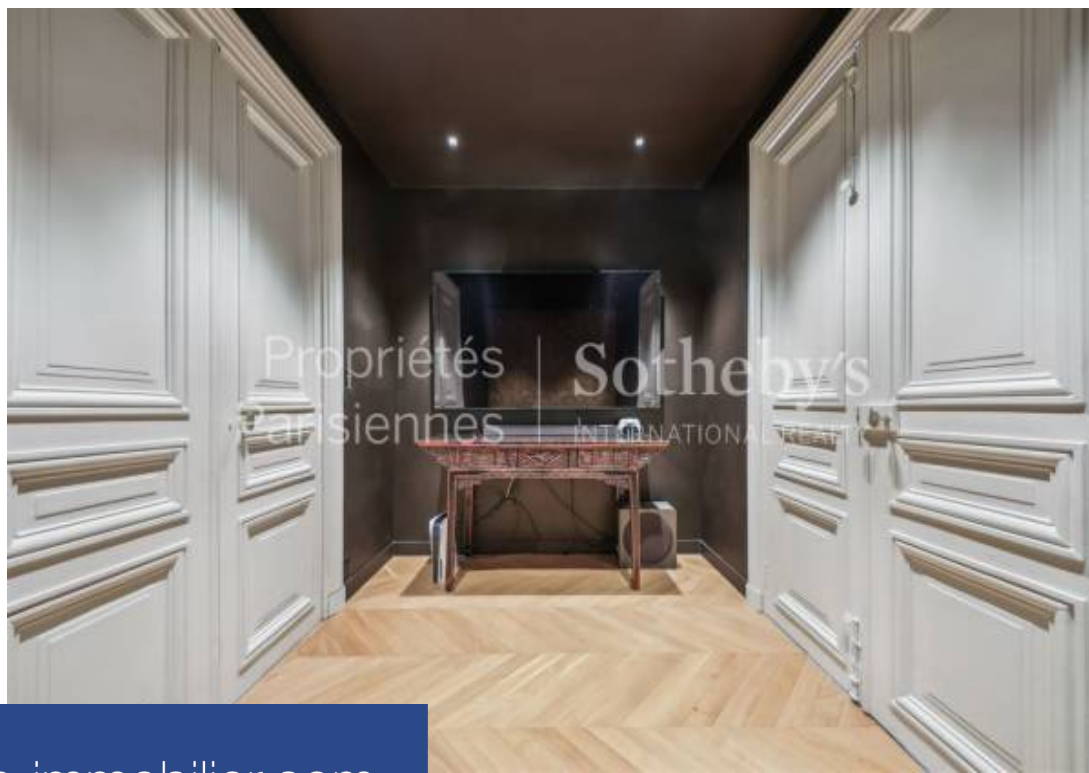

www.residences-immobilier.com