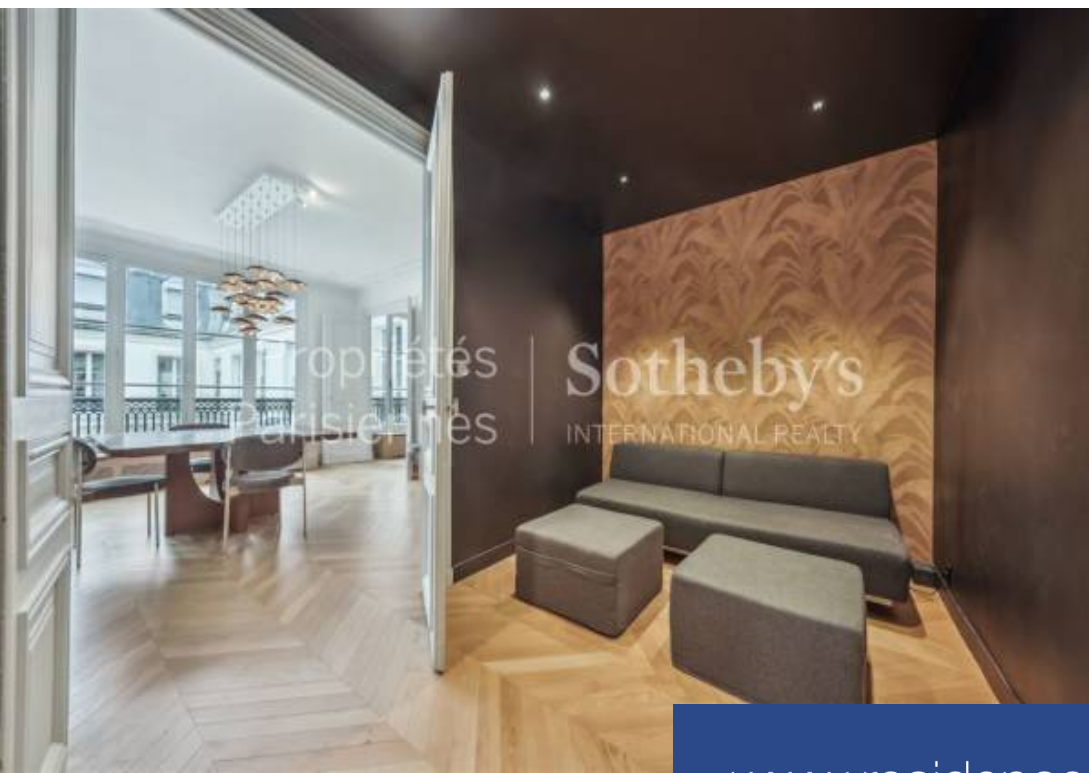

www.residences-immobilier.com