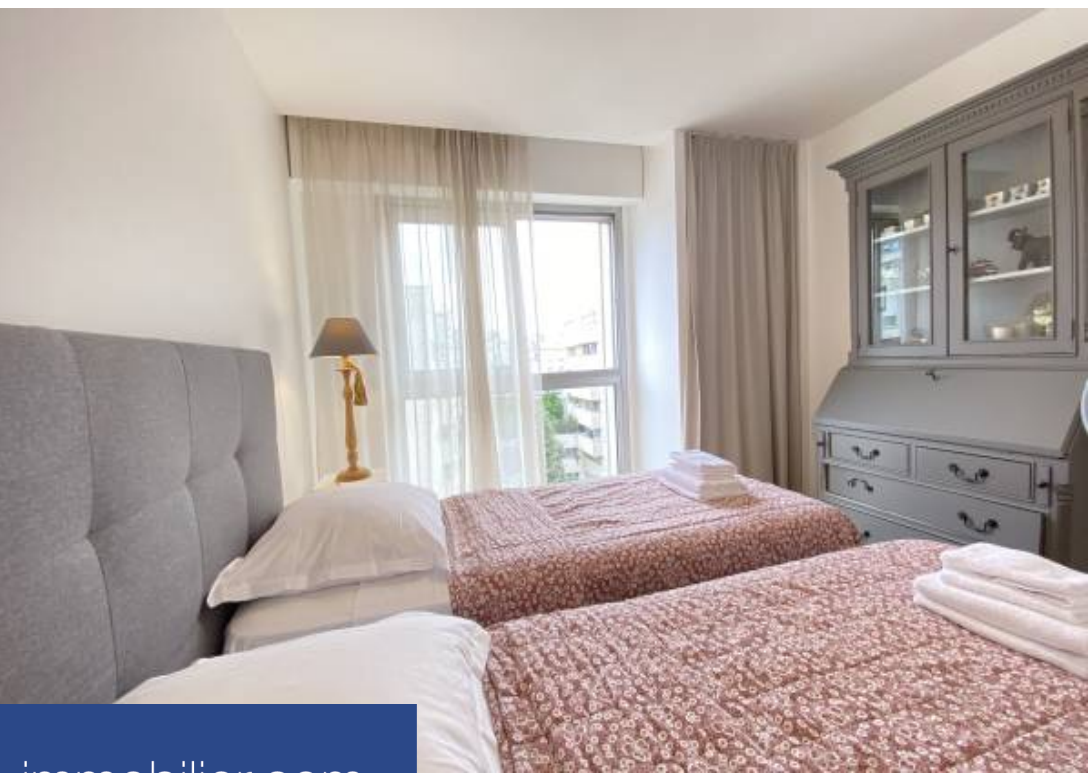

www.residences-immobilier.com