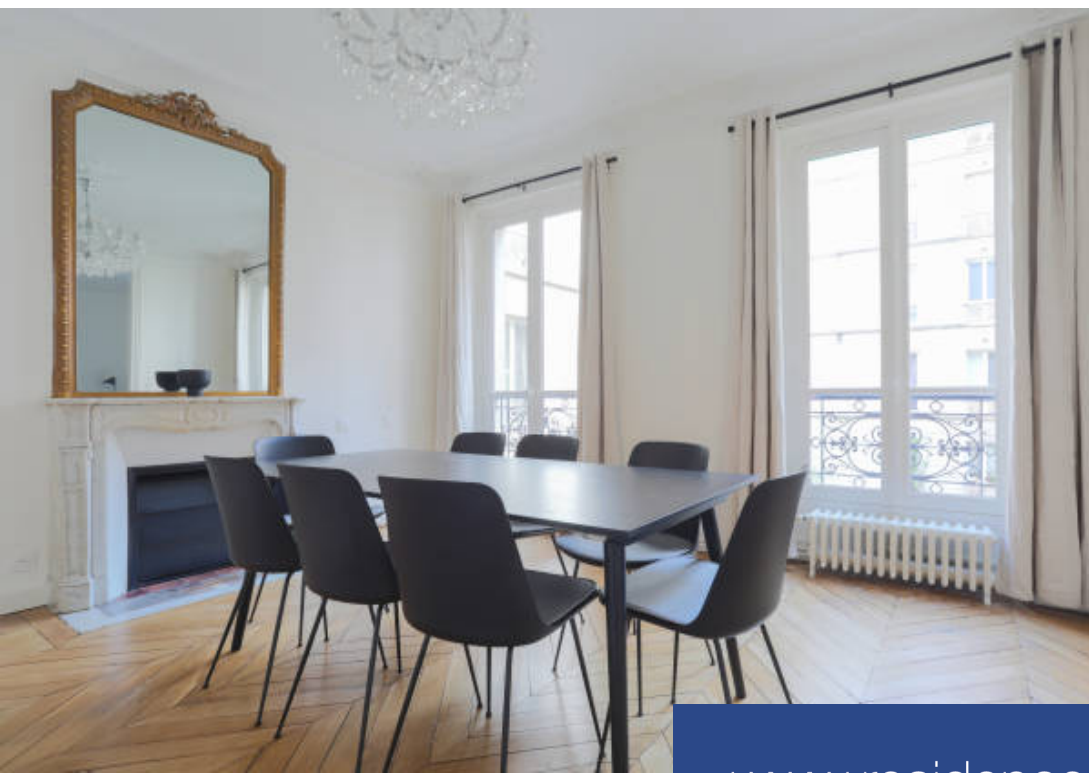

www.residences-immobilier.com