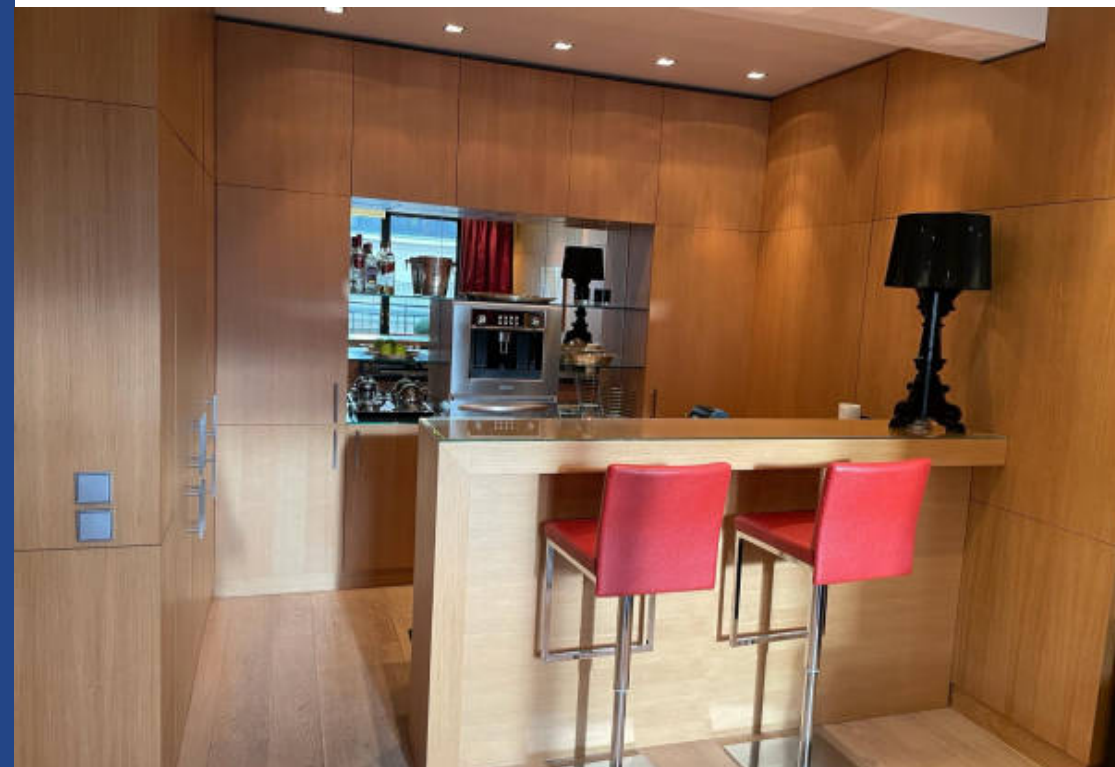

résidences immobilier

Offrez-vous une expérience incomparable en séjournant dans cet appartement de prestige situé au coeur de l'Avenue Montaigne. Disponible en location courte durée, cet espace raffiné vous invite à profiter du luxe et du confort, le tout agrémenté d'une vue imprenable sur la majestueuse Tour Eiffel. Caractéristiques Principales: Localisation: Avenue Montaigne, 7ème étage. Surface: 80m2. Disposition: Entrée, Cuisine Ouverte, Espace Salle à Manger, Chambre Master avec Salle de Bain, Chambre Ouverte avec Salle d'Eau, Toilettes. Description: Plongez dans le luxe dès votre arrivée dans cet appartement exclusif. Avec une vue panoramique sur la Tour Eiffel depuis le septième étage, chaque instant passé ici promet d'être mémorable. La cuisine ouverte, parfaitement équipée, est un véritable paradis pour les amateurs de gastronomie, tandis que l'espace salle à manger offre un cadre idéal pour des repas en famille ou entre amis. La chambre principale, avec sa salle de bain privative, vous assure confort et intimité absolus. La deuxième chambre, lumineuse et aérée, avec sa salle d'eau attenante, est parfaite pour accueillir vos invités avec style. Points Forts: Emplacement de prestige sur ...

L'ETOILE REAL ESTATE

26 Avenue Marceau, 75008 - 75008 PARIS 8EME

[Contactez l'agence](#)

[Voir tous les biens de cette agence](#)