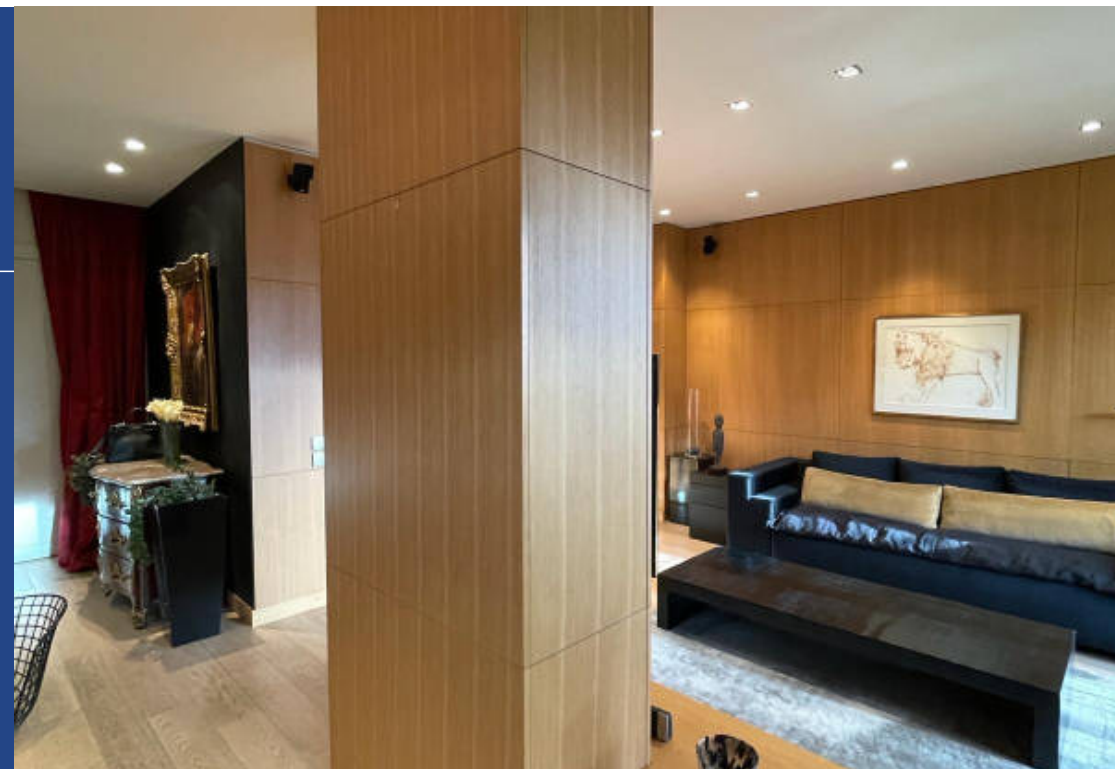

résidences immobilier

Offrez-vous une expérience incomparable en séjournant dans cet appartement de prestige situé au coeur de l'Avenue Montaigne. Disponible en location courte durée, cet espace raffiné vous invite à profiter du luxe et du confort, le tout agrémenté d'une vue imprenable sur la majestueuse Tour Eiffel. Caractéristiques Principales: Localisation: Avenue Montaigne, 7ème étage. Surface: 80m2. Disposition: Entrée, Cuisine Ouverte, Espace Salle à Manger, Chambre Master avec Salle de Bain, Chambre Ouverte avec Salle d'Eau, Toilettes. Description: Plongez dans le luxe dès votre arrivée dans cet appartement exclusif. Avec une vue panoramique sur la Tour Eiffel depuis le septième étage, chaque instant passé ici promet d'être mémorable. La cuisine ouverte, parfaitement équipée, est un véritable paradis pour les amateurs de gastronomie, tandis que l'espace salle à manger offre un cadre idéal pour des repas en famille ou entre amis. La chambre principale, avec sa salle de bain privative, vous assure confort et intimité absolus. La deuxième chambre, lumineuse et aérée, avec sa salle d'eau attenante, est parfaite pour accueillir vos invités avec style. Points Forts: Emplacement de prestige sur ...

L'ETOILE REAL ESTATE

26 Avenue Marceau, 75008 - 75008 PARIS 8EME

[Contactez l'agence](#)

[Voir tous les biens de cette agence](#)