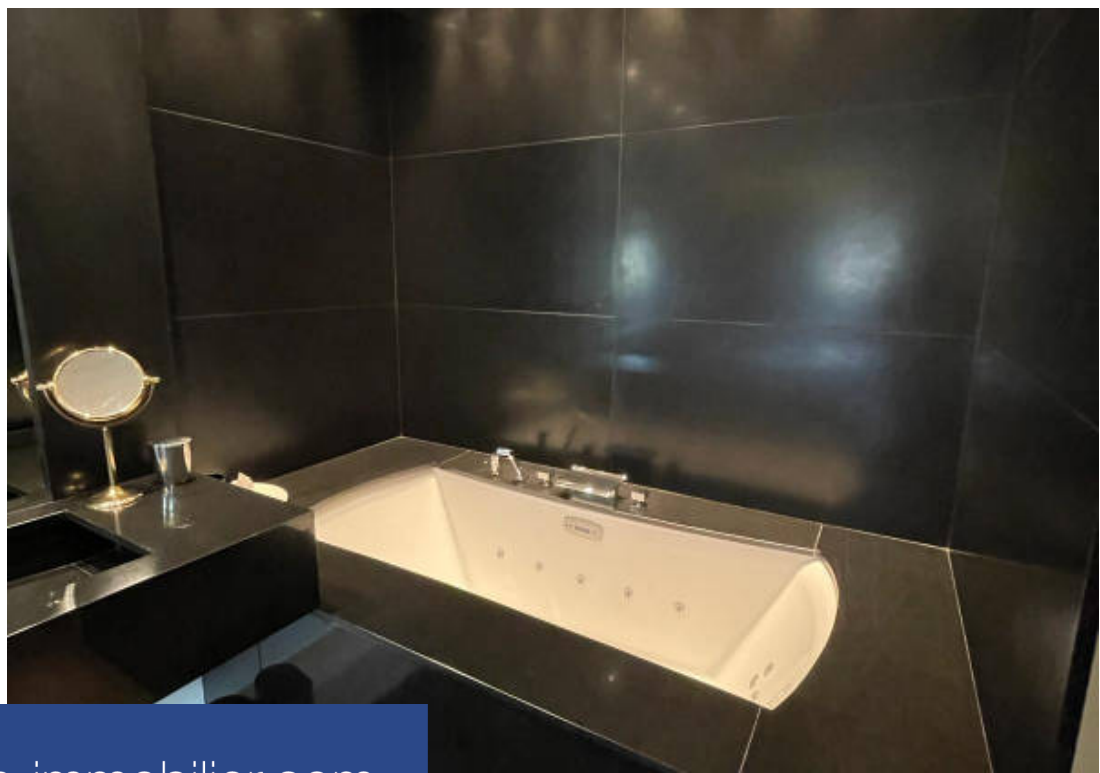

www.residences-immobilier.com