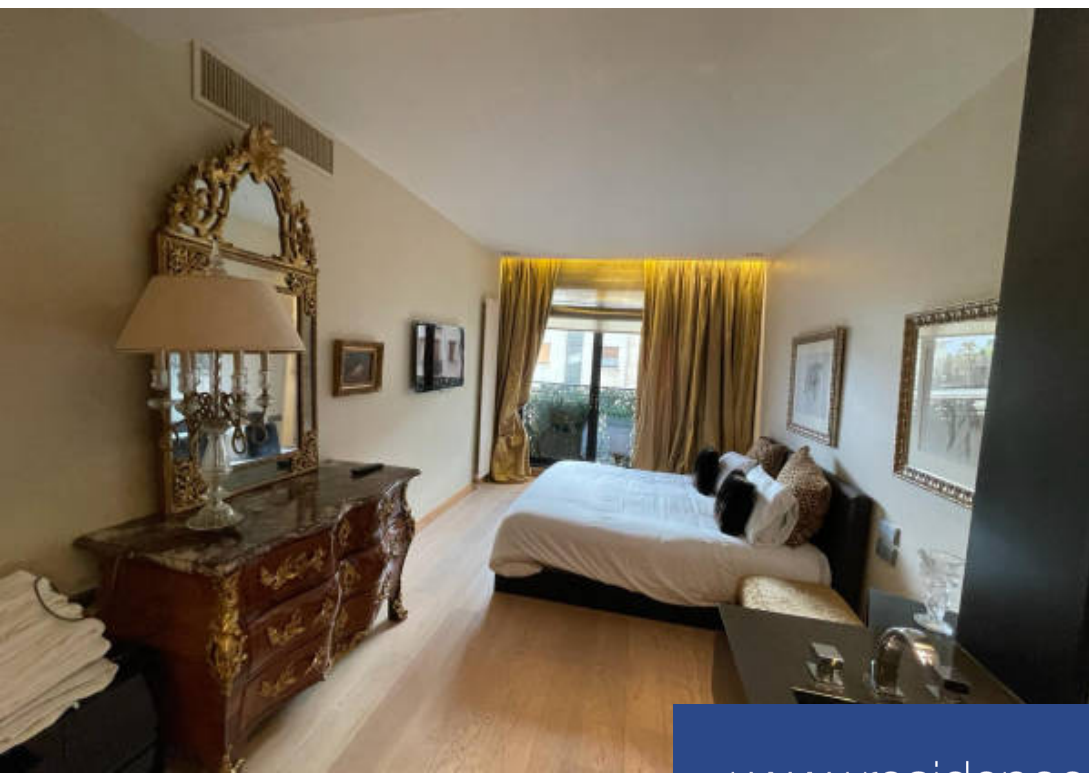

www.residences-immobilier.com