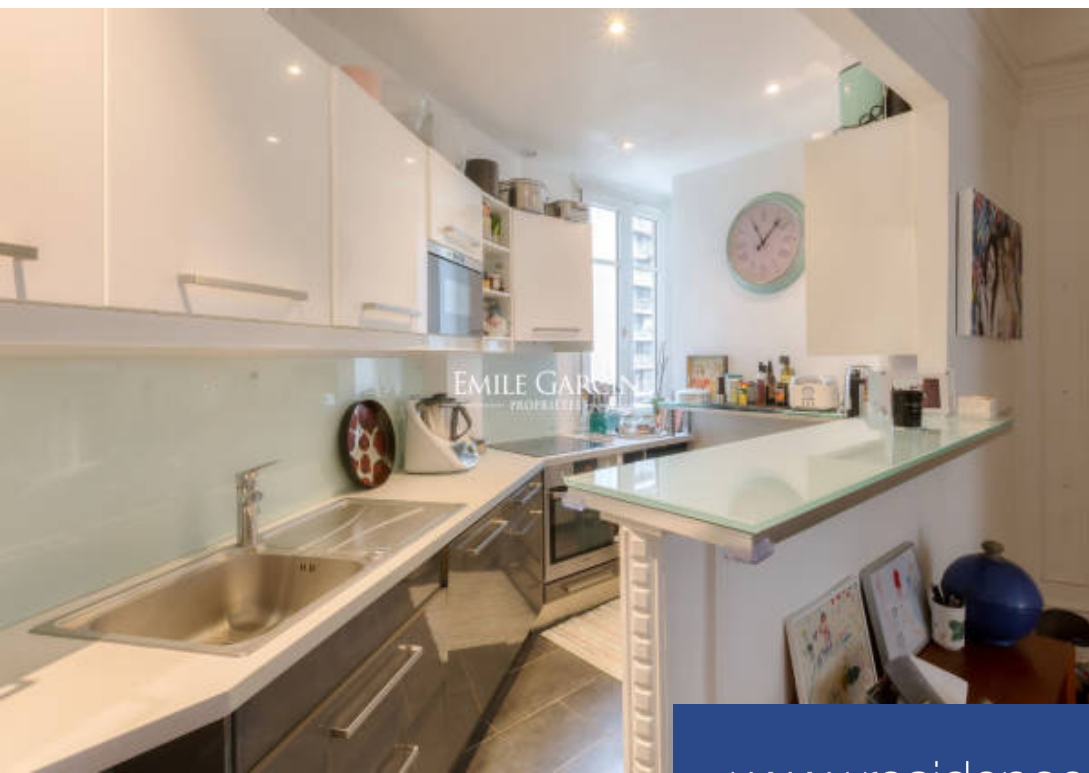

www.residences-immobilier.com