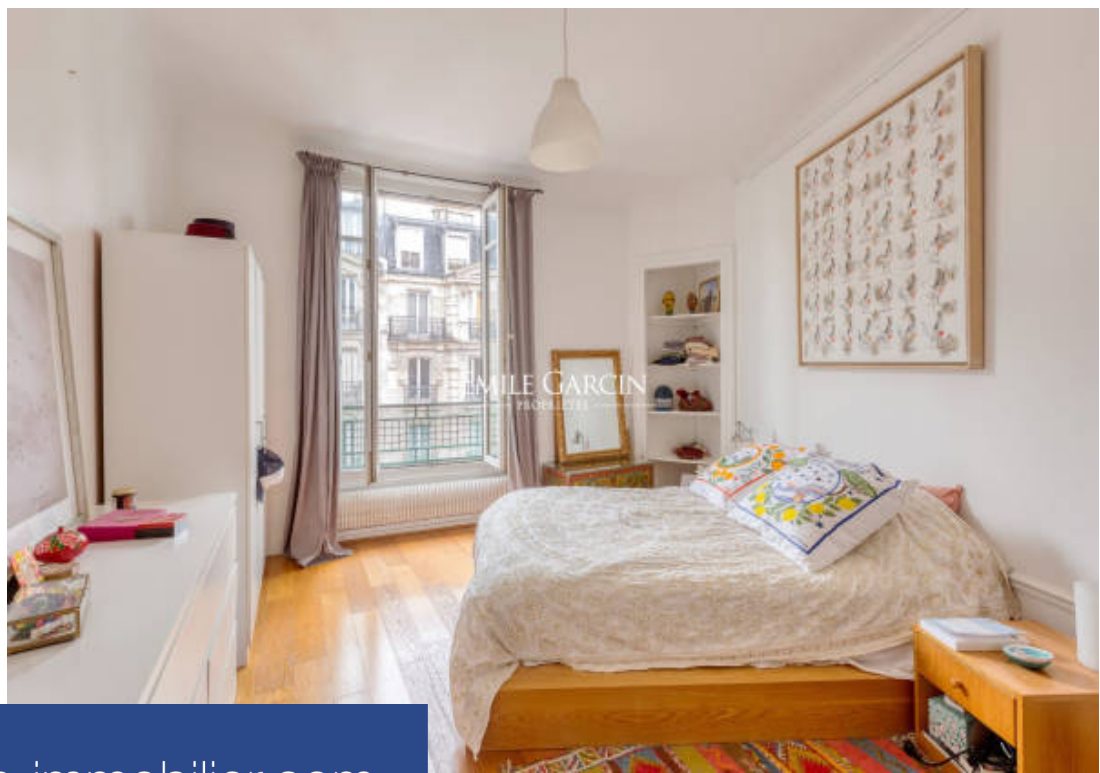

www.residences-immobilier.com