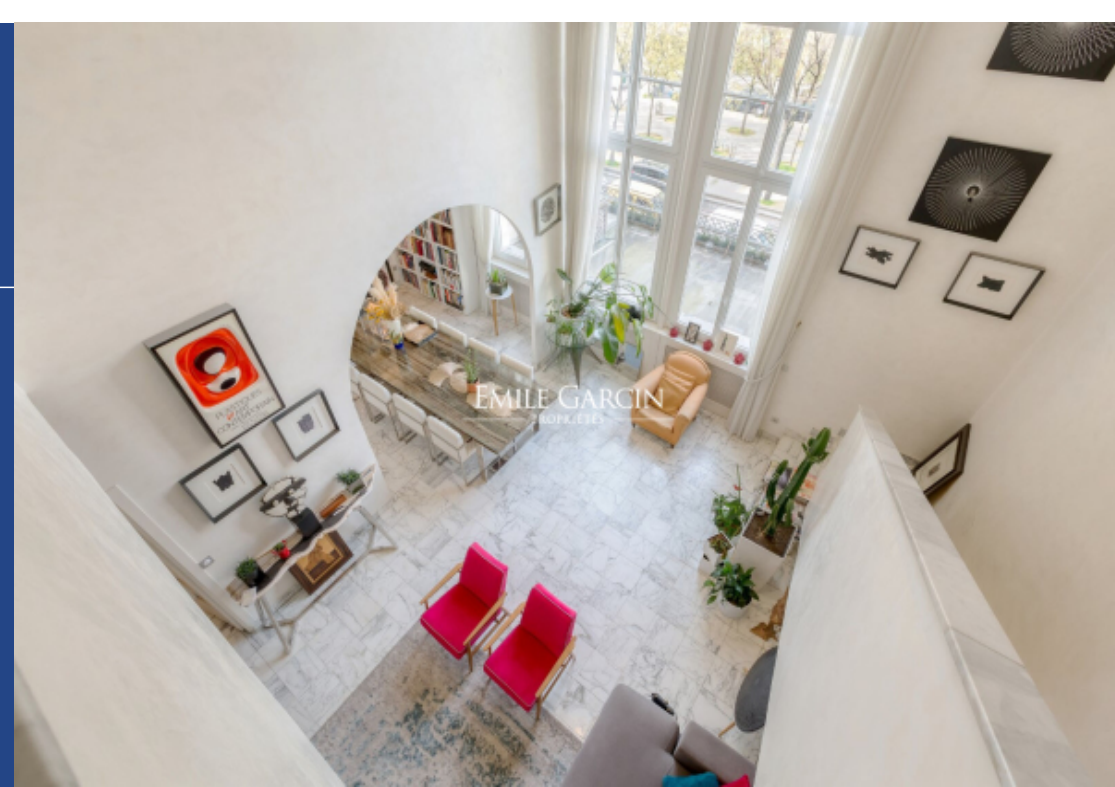

résidences immobilier

Location JO - Situé dans le prestigieux 8ème arrondissement de Paris, à proximité de Parc Monceau, Avec une superficie de 170m2, ce duplex se compose d'une pièce à vivre qui allie harmonieusement salon, salle à manger, offrant ainsi un espace de convivialité et de fonctionnalité, une grande cuisine toute équipée une suite avec salle de bain attenante une chambre avec une salle de bain annexé ainsi qu'une troisième chambre avec salle de bain Baigné de lumière naturelle, cet appartement offre un environnement calme et apaisant, propice à un séjour mémorable dans la capitale française, cet appartement bénéficie d'une proximité immédiate avec de nombreux restaurants, cafés, commerces d'alimentation et boutiques. De plus, il est très bien desservi par les transports en commun (métro, bus, taxi, etc.). **Les tarifs de location saisonnière varient en fonction de la période et de la durée du séjour. Veuillez nous contacter directement pour obtenir des informations sur la disponibilité et les tarifs.** ** Prix à partir de 11 250€

EMILE GARCIN PARIS RIVE DROITE

24 RUE DU BOCCADOR - 75008 PARIS 8EME

[Contacter l'agence](#)

[Voir tous les biens de cette agence](#)