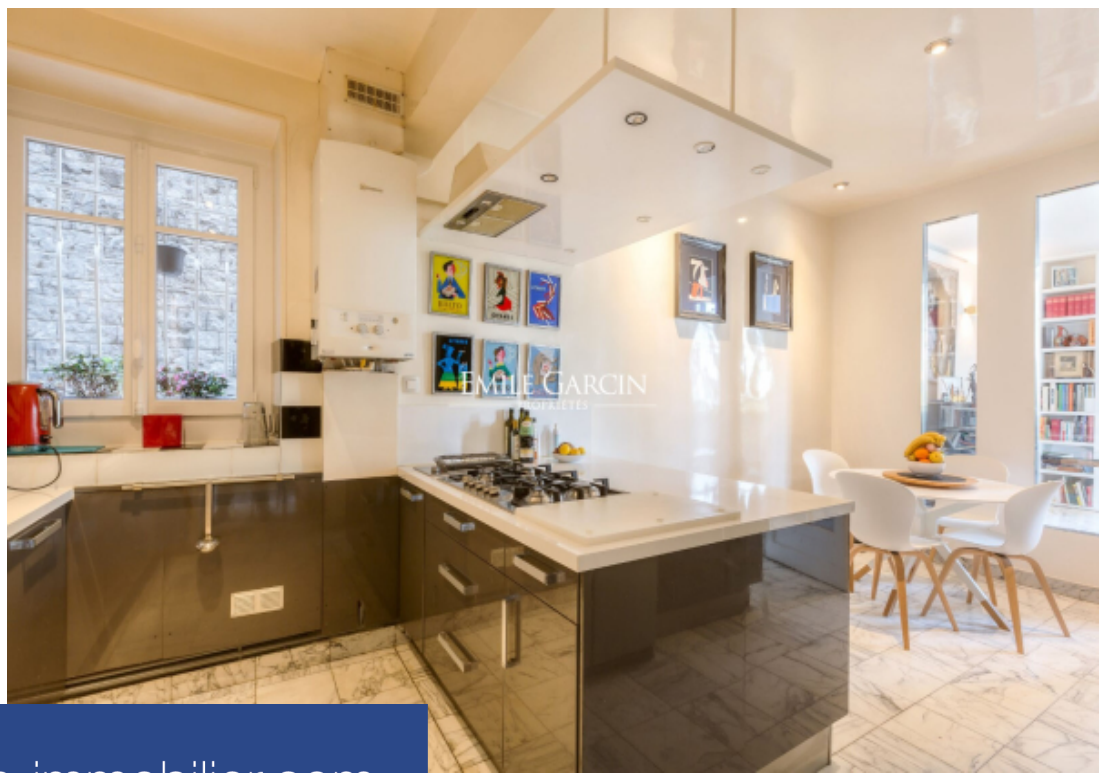

www.residences-immobilier.com