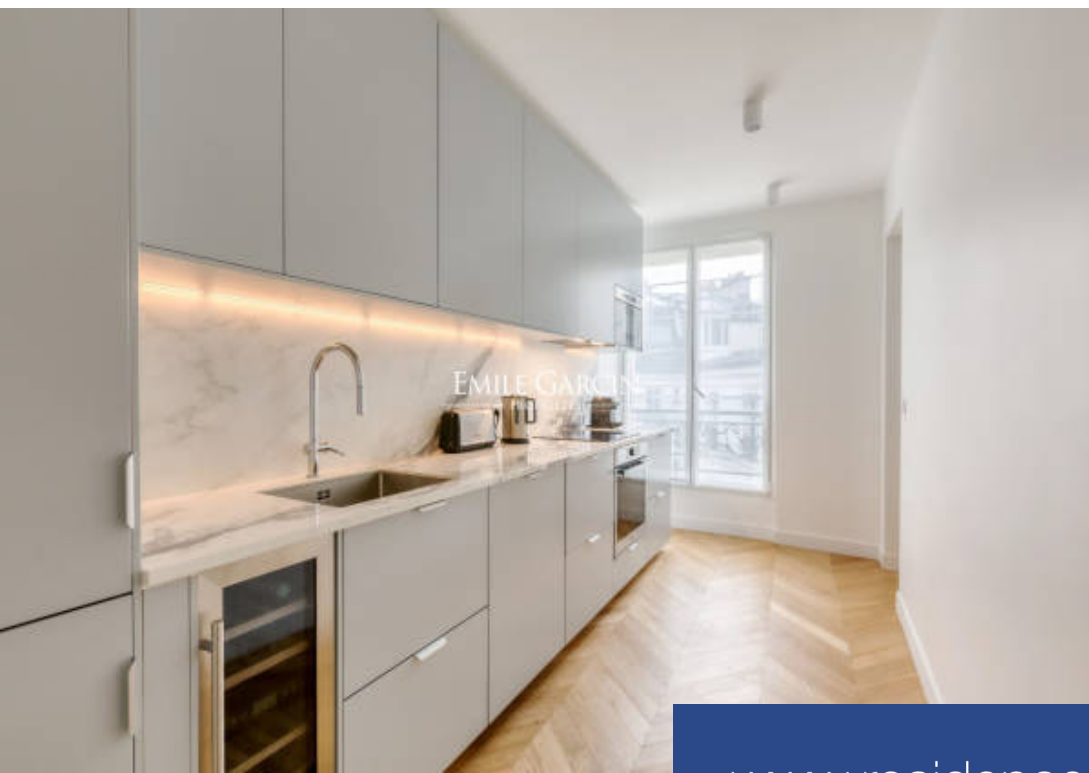

www.residences-immobilier.com