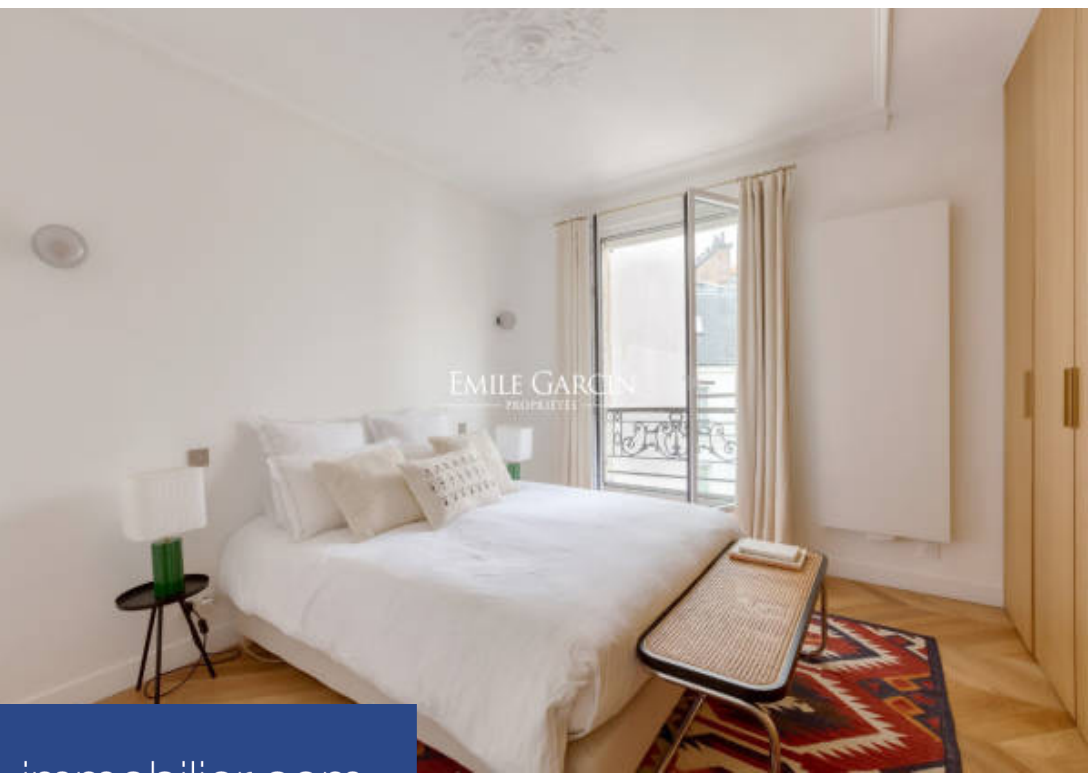

www.residences-immobilier.com