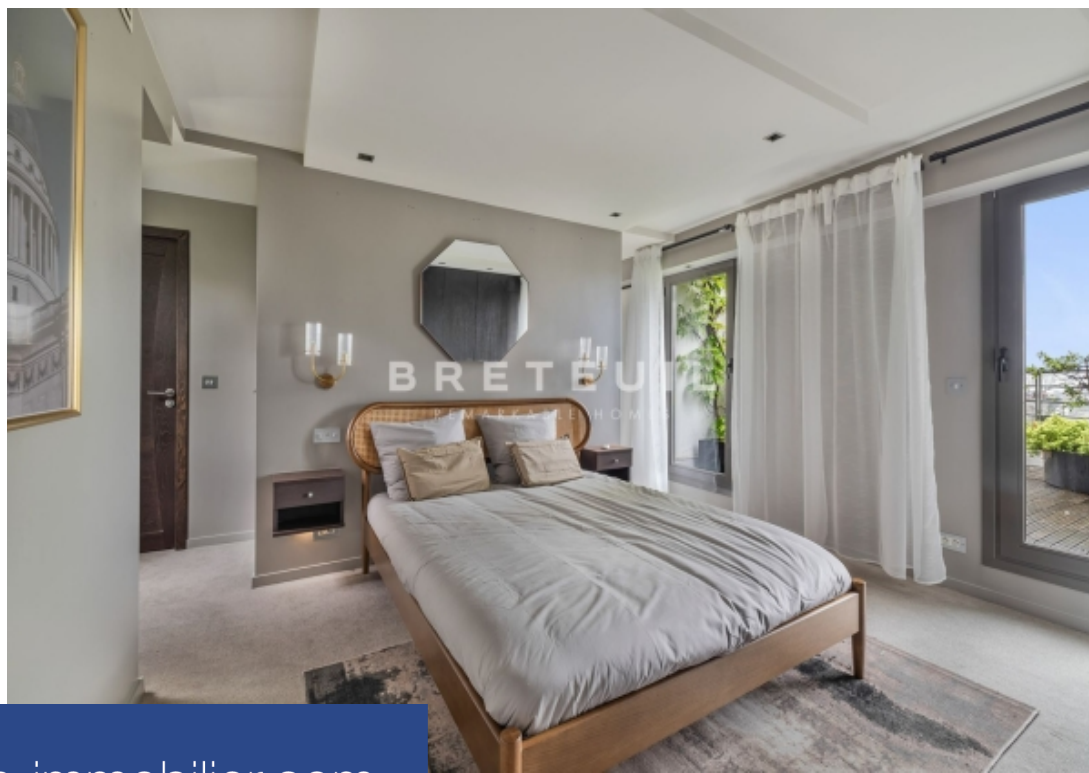

www.residences-immobilier.com