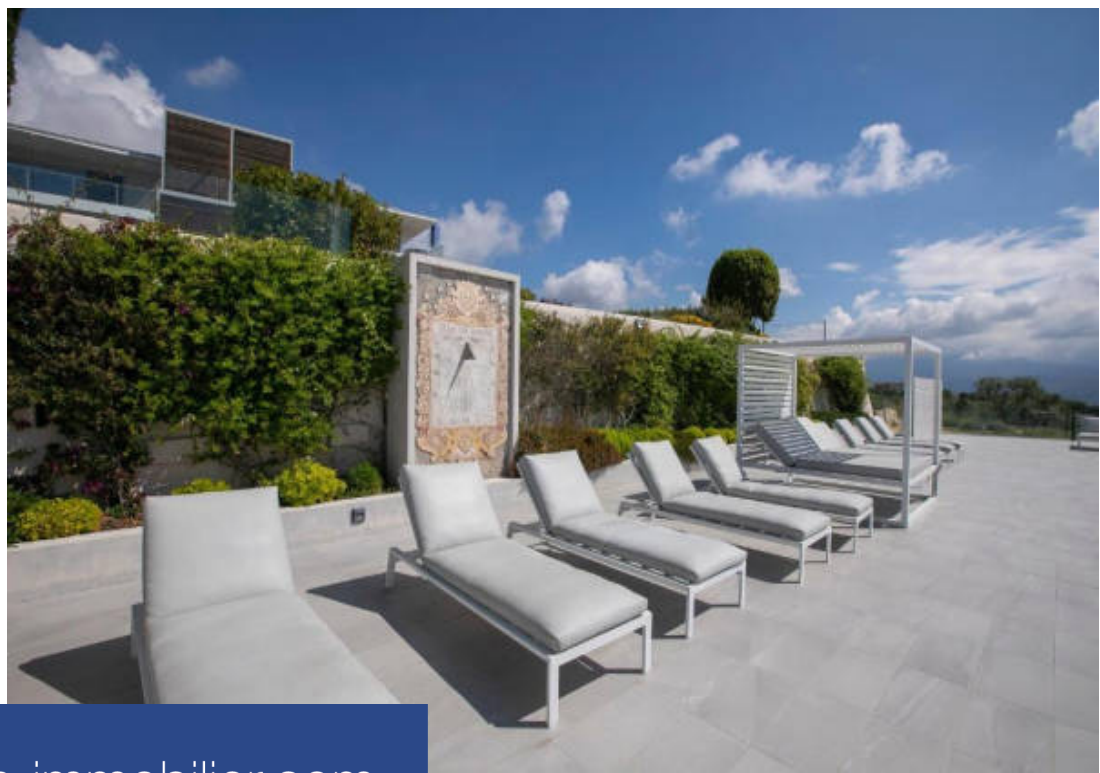

www.residences-immobilier.com