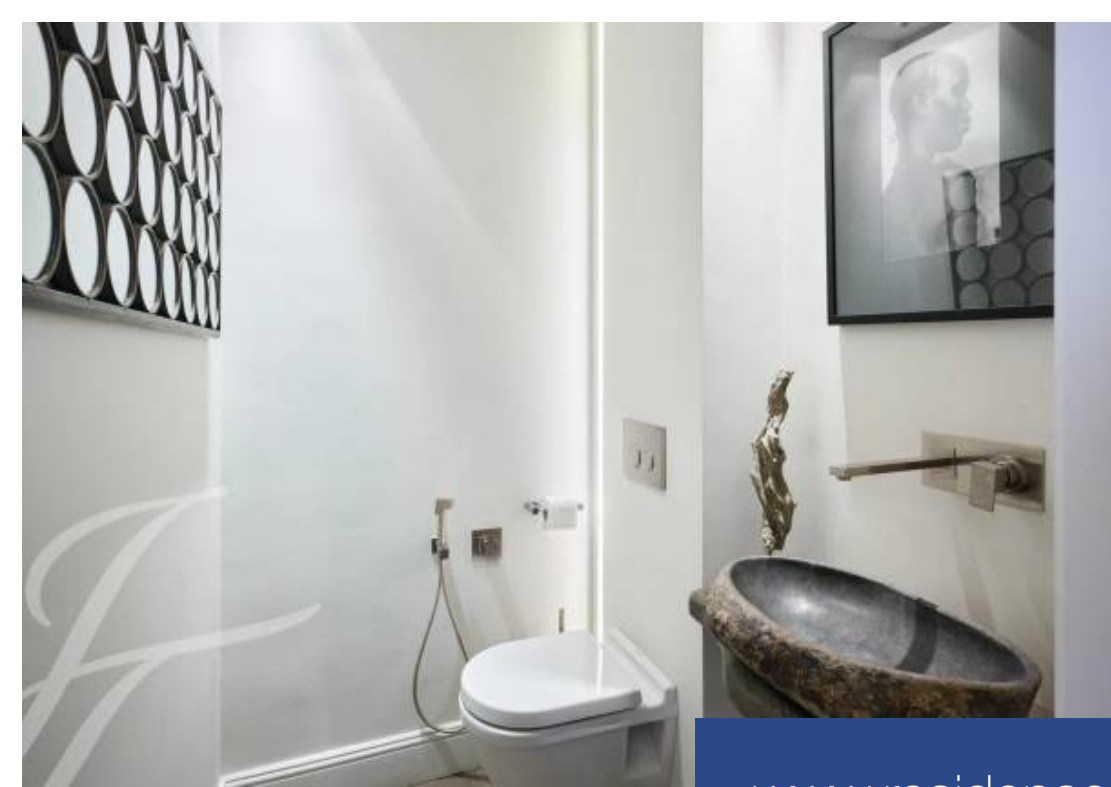

www.residences-immobilier.com