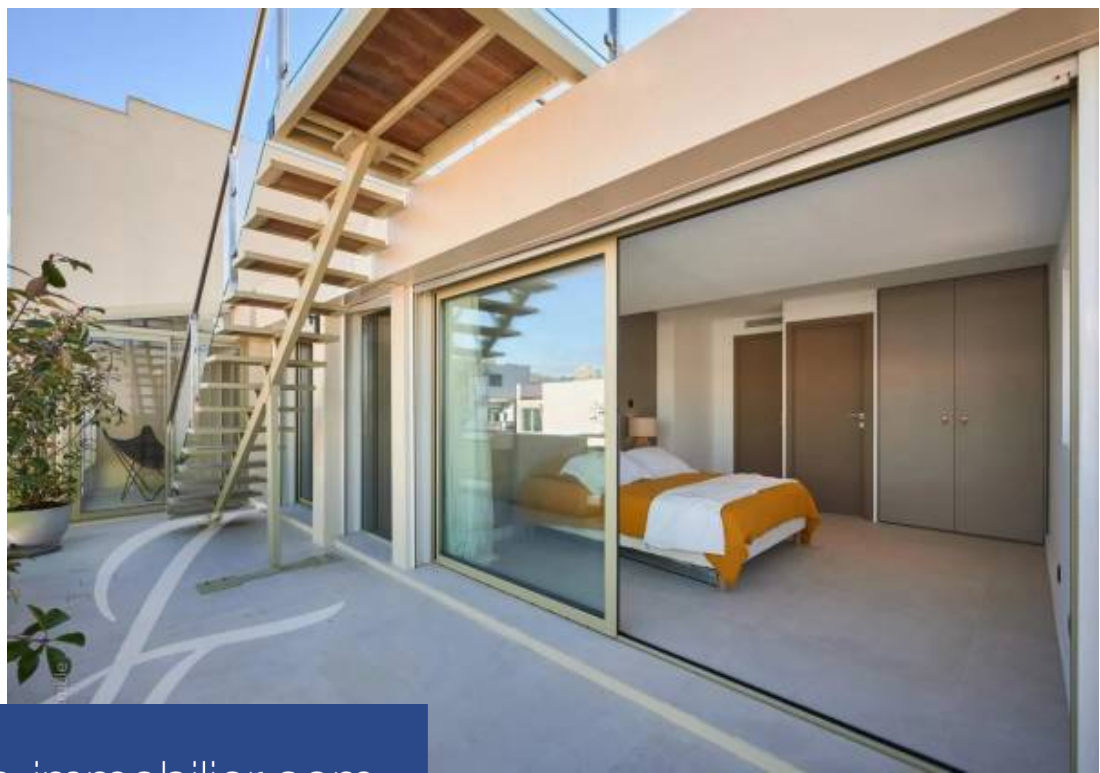

www.residences-immobilier.com