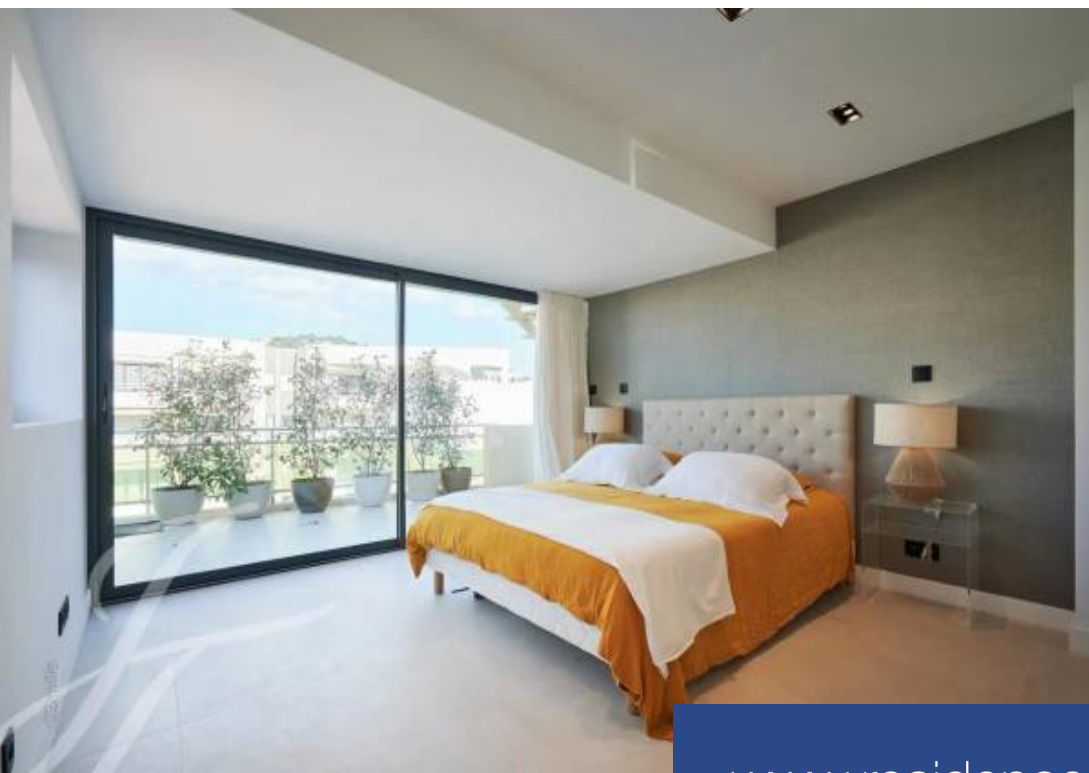

www.residences-immobilier.com