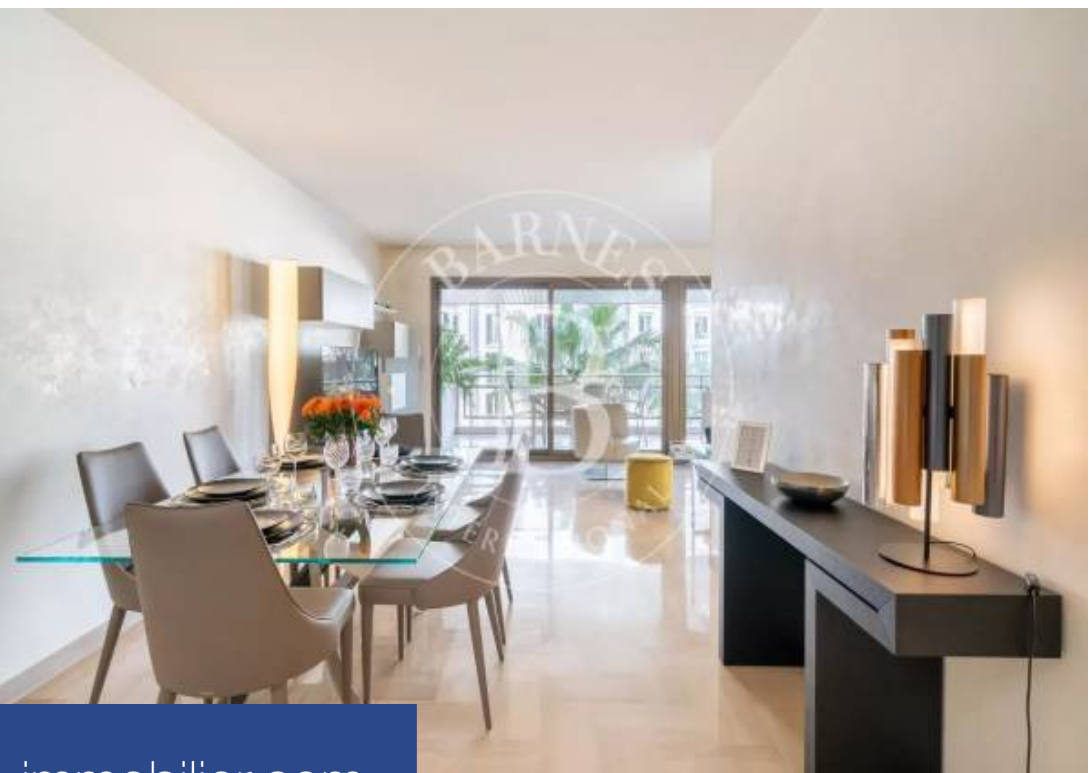

www.residences-immobilier.com