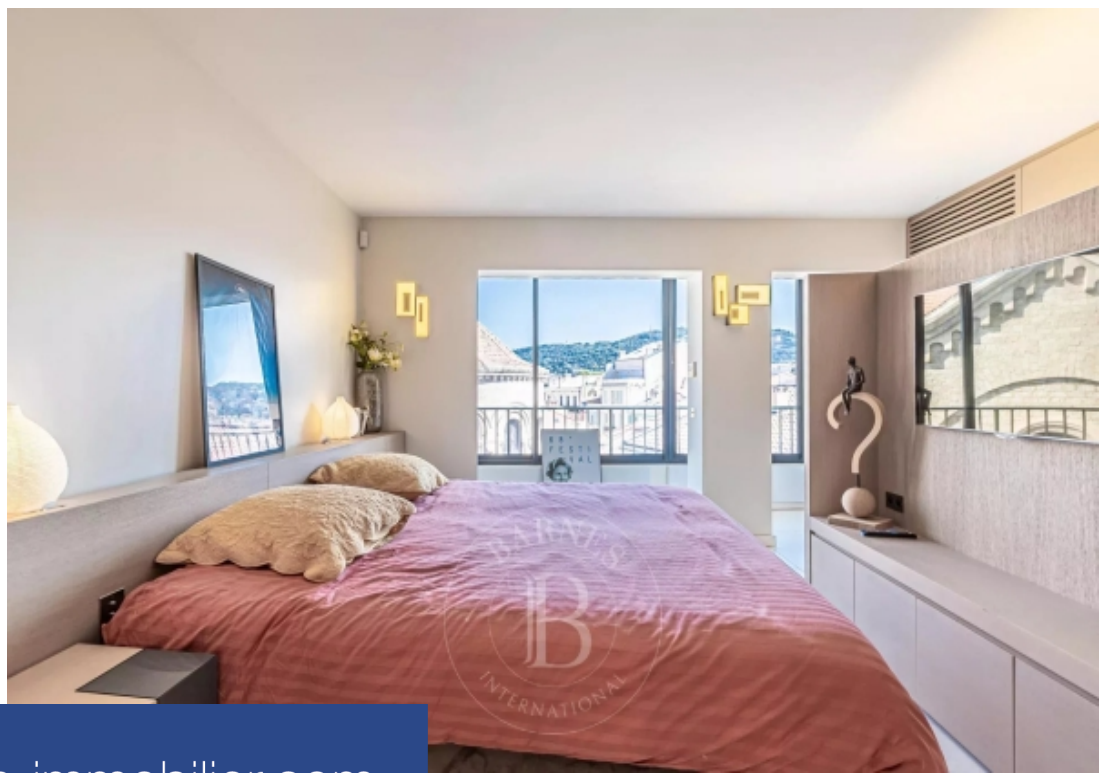

www.residences-immobilier.com