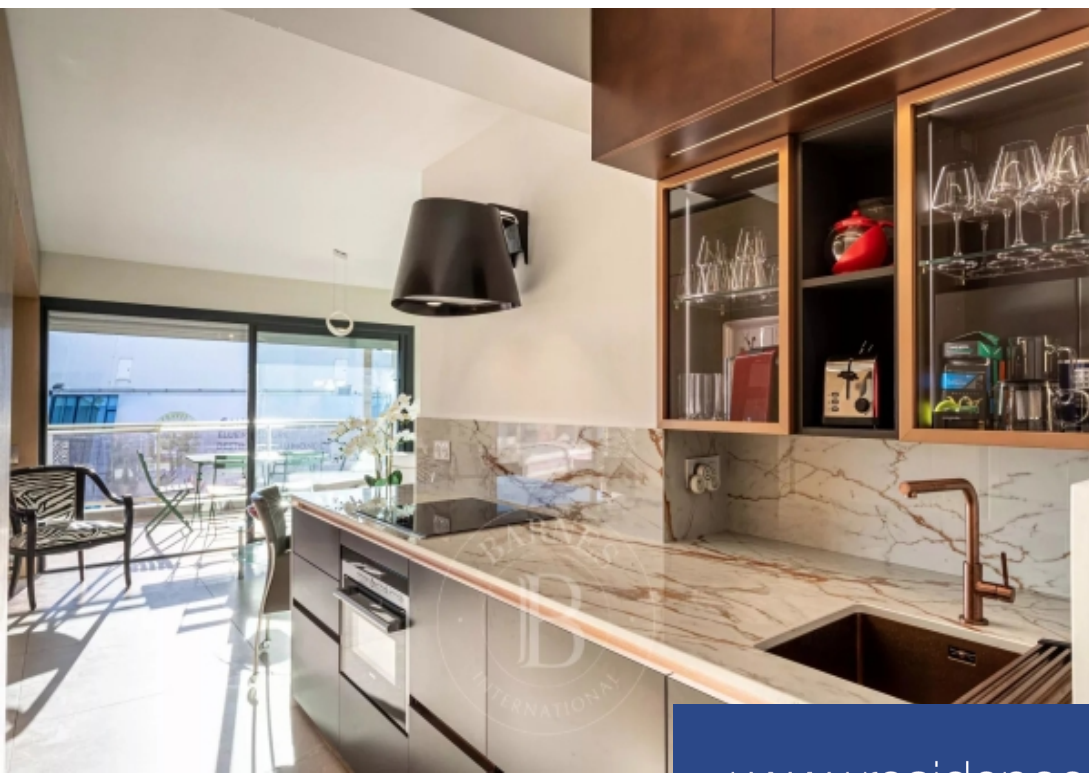

www.residences-immobilier.com