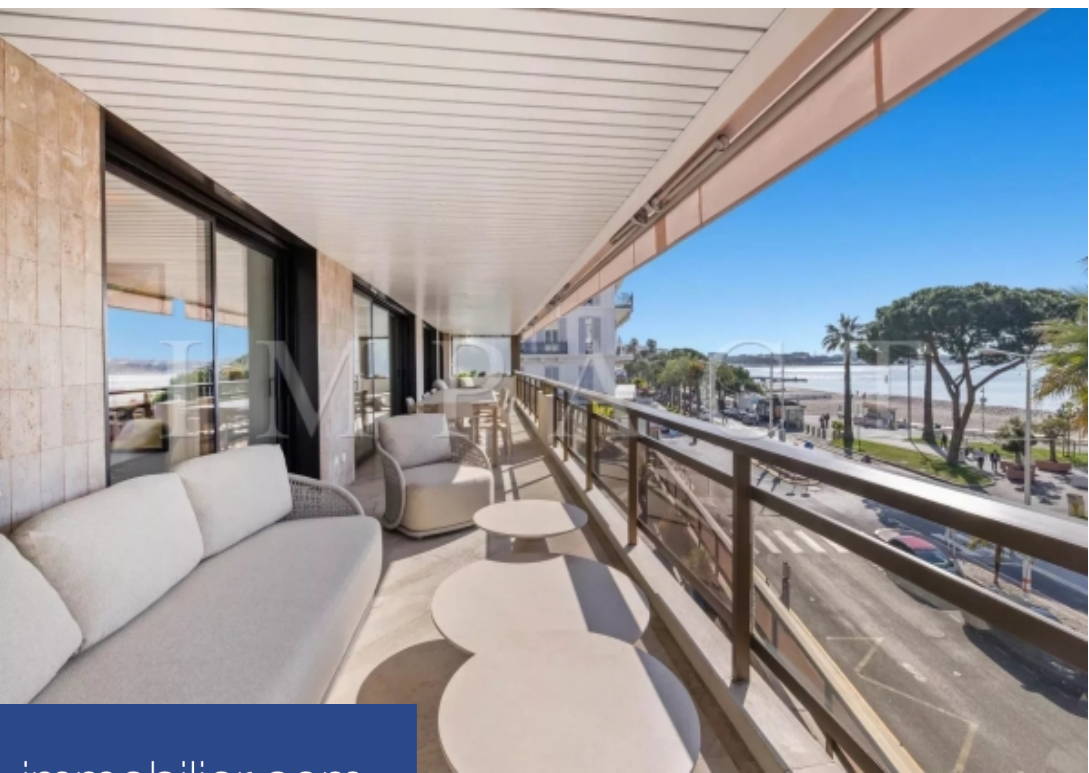

www.residences-immobilier.com