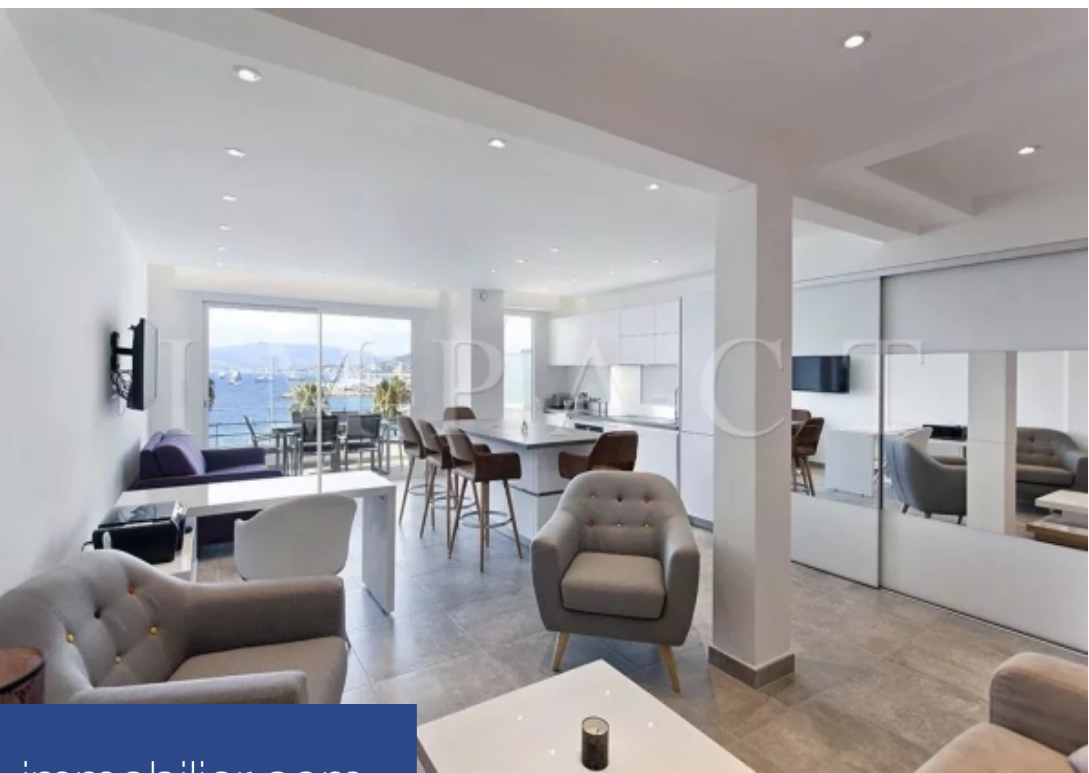

www.residences-immobilier.com