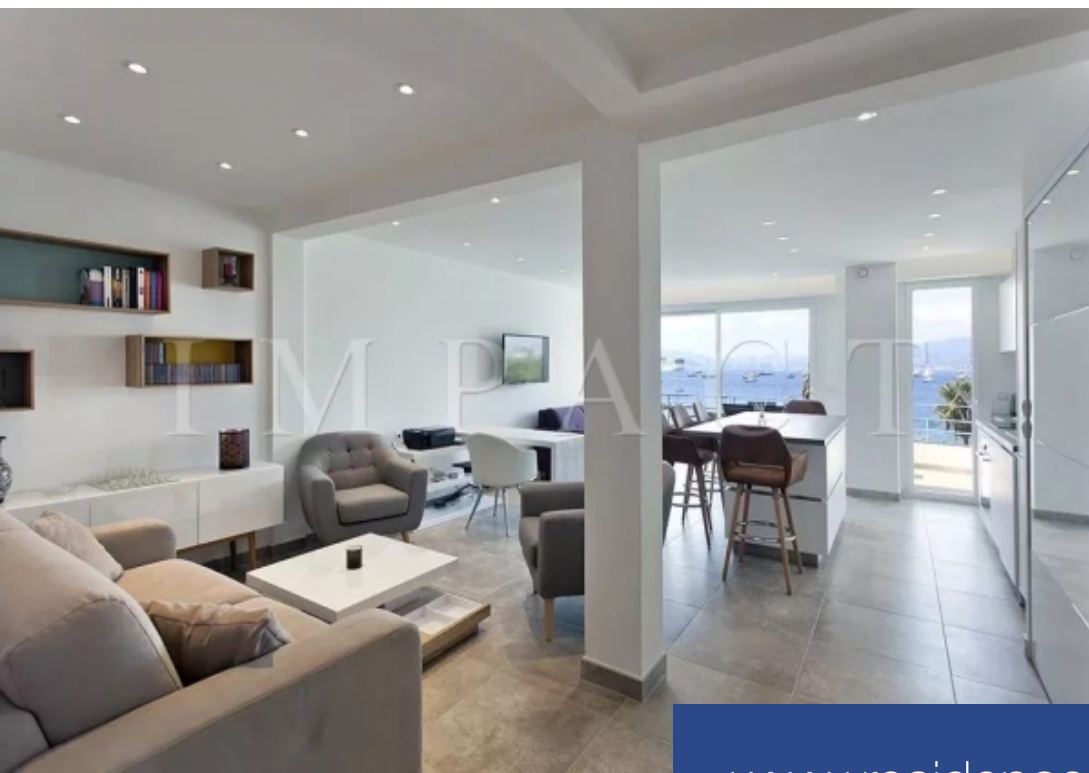

www.residences-immobilier.com