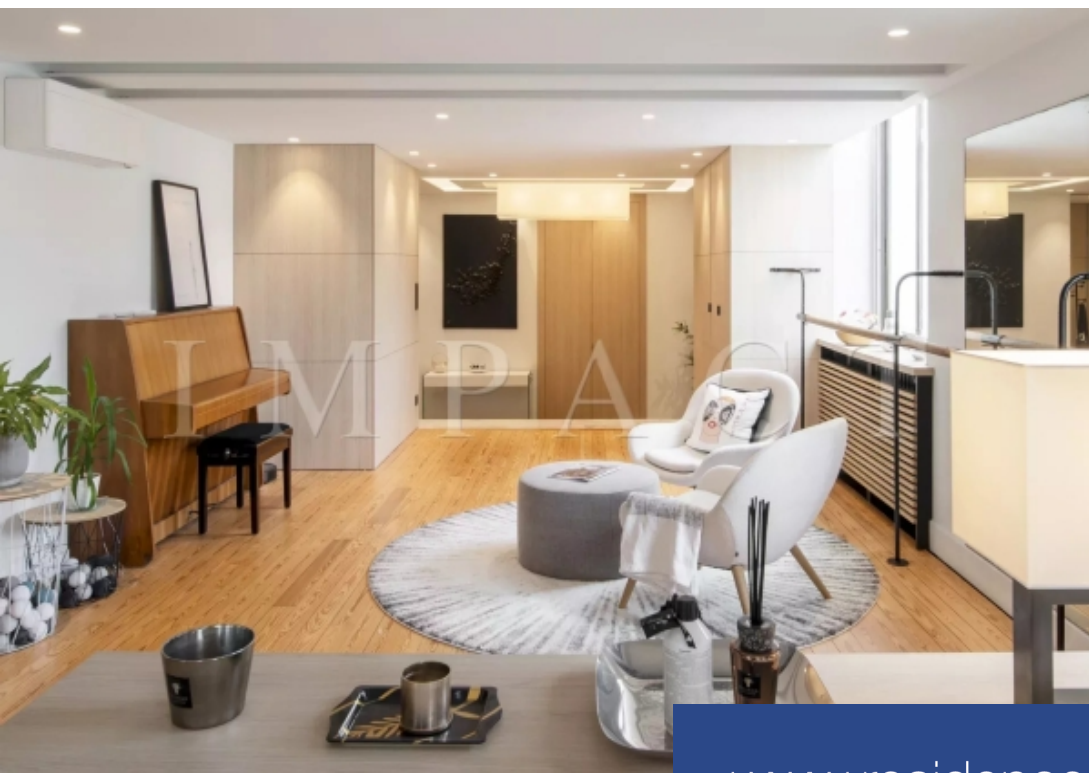

www.residences-immobilier.com