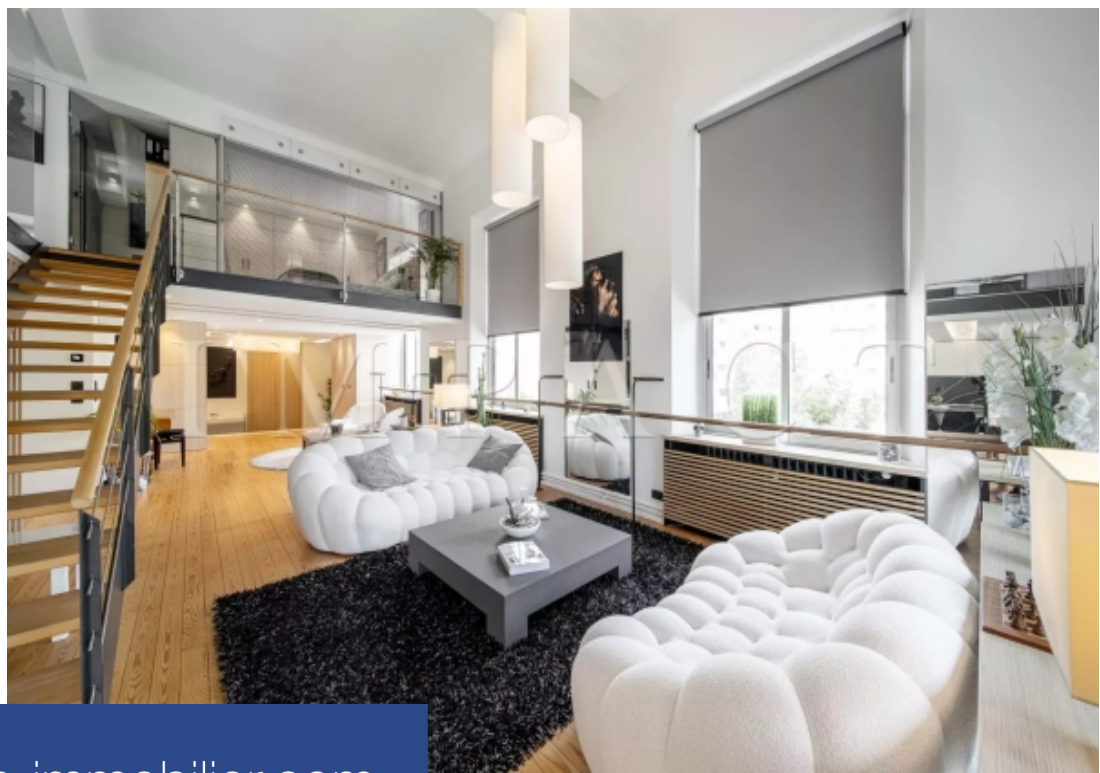

www.residences-immobilier.com