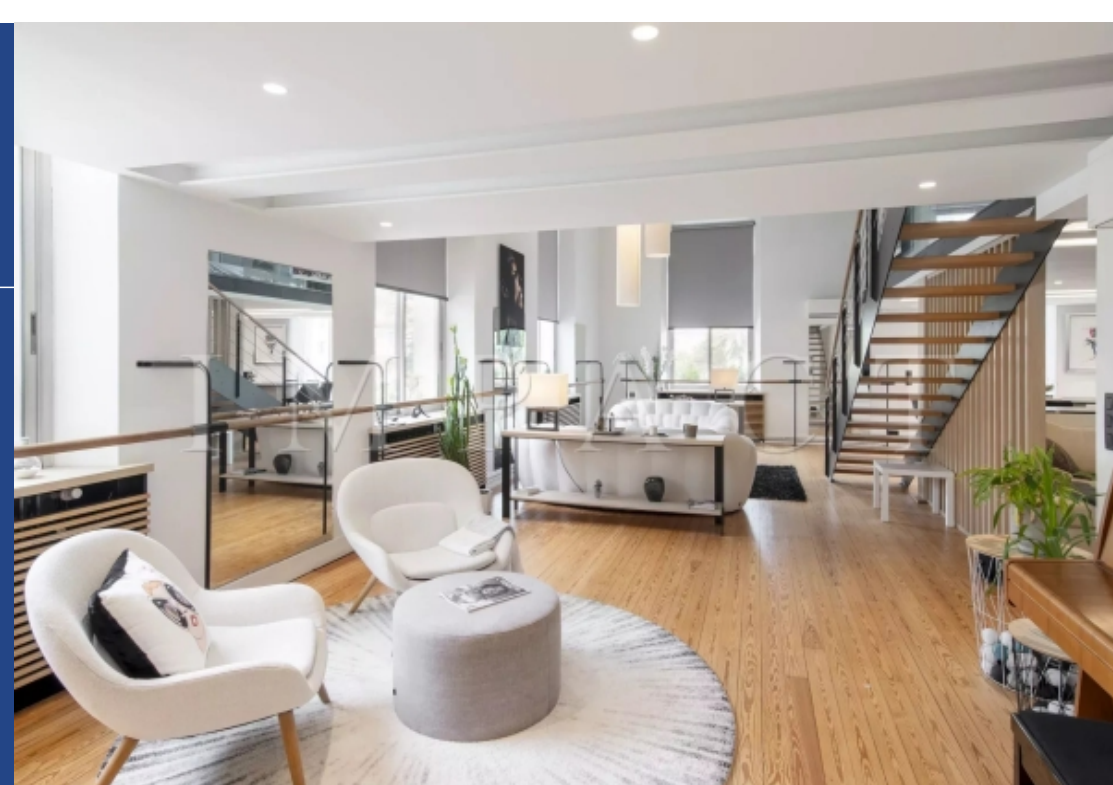

résidences immobilier

Cannes – Duplex d'Exception à 10 Minutes de la Croisette À seulement dix minutes à pied de la Croisette, des plages, des restaurants et des commerces, ce superbe duplex entièrement rénové se situe au sein d'une résidence sécurisée de grand standing, entourée d'un parc arboré paisible. D'une superficie d'environ 155 m² répartis sur deux niveaux, l'appartement séduit par ses volumes rares et son élégance contemporaine. Le séjour, impressionnant par sa hauteur sous plafond de 5 mètres, baigne dans une lumière naturelle exceptionnelle, créant une atmosphère à la fois chaleureuse et majestueuse. ...

Cannes - Exceptional duplex just 10 minutes from the Croisette. Just a ten-minute walk from the Croisette, beaches, restaurants and shops, this superb, fully-renovated duplex is located in a secure, luxury residence surrounded by a peaceful wooded park. Spanning approximately 155 m² on two levels, the apartment features rare volumes and contemporary elegance. The living room, with its impressive 5-meter high ceilings, is bathed in exceptional natural light, creating a warm and majestic atmosphere. The first level, measuring around 100 m², opens onto a vast living space comprising a double lounge, ...

AGENCE CANNES IMPACT

45 Boulevard de La Croisette - 06400 CANNES

[Contacter l'agence](#)

[Voir tous les biens de cette agence](#)